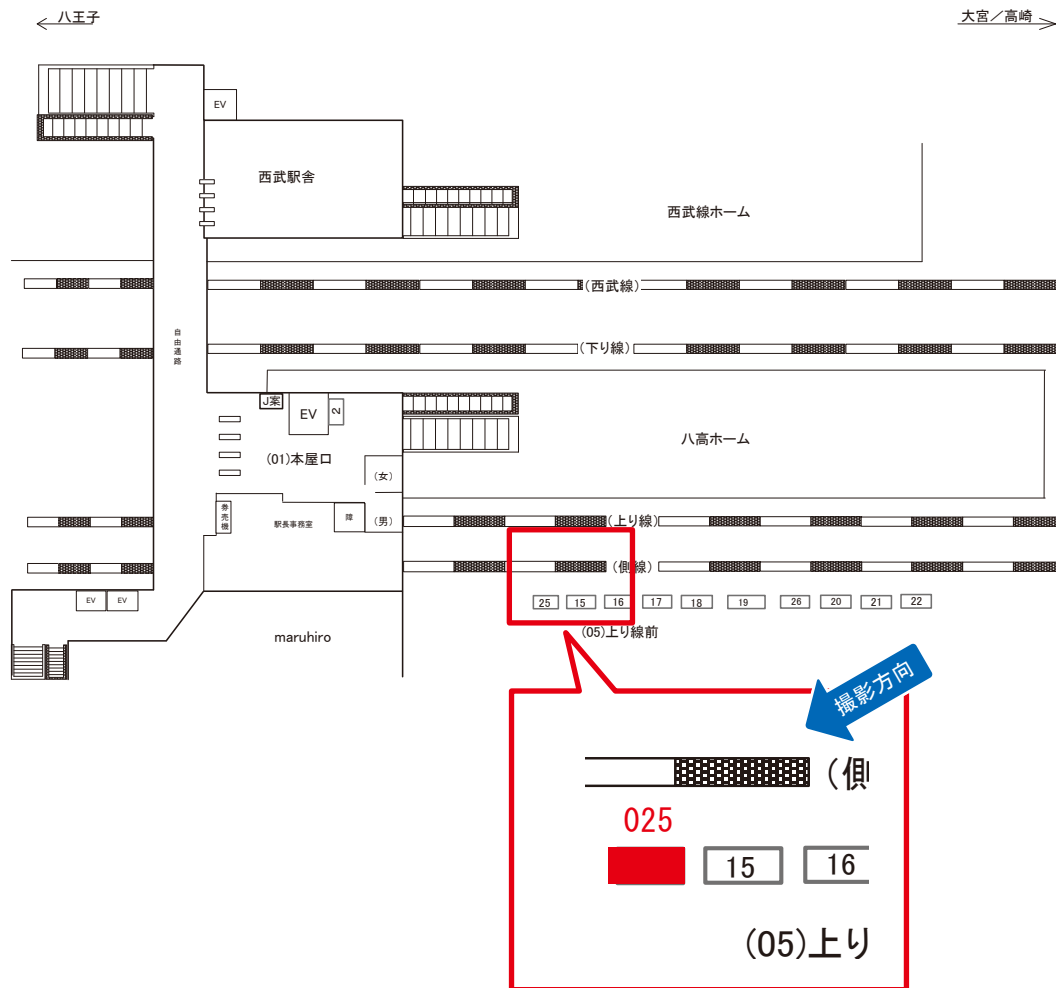

東飯能駅 上り線前 サインボード (0562-05-025)

媒体番号	駅	場所	サイズ(H×W)	面数	月額定価	電気料金	点灯	返還日
0562-05-025	東飯能	上り線前	1.50×3.50	1	36,000円	—	—	2014/11/10

※業種によっては規制がある場合がございますので、事前にご相談ください。

☆1基でも半額媒体 (月額定価より半額になります)