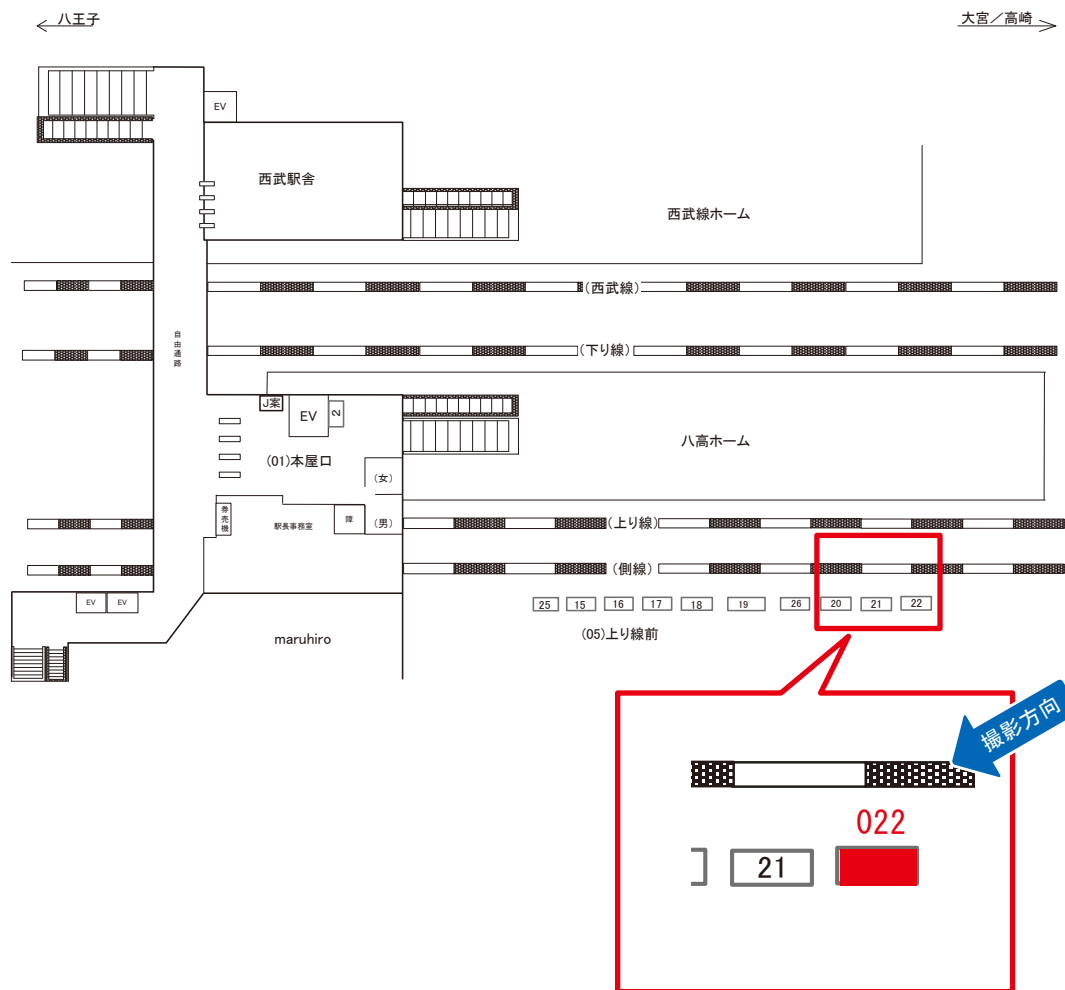

東飯能駅 上り線前 サインボード (0562-05-016)

媒体番号	駅	場所	サイズ(H×W)	面数	月額定価	電気料金	点灯	返還日
0562-05-016	東飯能	上り線前	1.50×3.50	1	36,000円	—	—	2020/03/31

※業種によっては規制がある場合がございますので、事前にご相談ください。

☆1基でも半額媒体 (月額定価より半額になります)

東飯能駅 上り線前 サインボード (0562-05-020)

媒体番号	駅	場所	サイズ(H×W)	面数	月額定価	電気料金	点灯	返還日
0562-05-020	東飯能	上り線前	1.50×3.50	1	36,000円	—	—	2016/03/20

※業種によっては規制がある場合がございますので、事前にご相談ください。

☆1基でも半額媒体(月額定価より半額になります)

東飯能駅 上り線前 サインボード (0562-05-022)

媒体番号	駅	場所	サイズ(H×W)	面数	月額定価	電気料金	点灯	返還日
0562-05-022	東飯能	上り線前	1.50×3.50	1	36,000円	—	—	2015/08/31