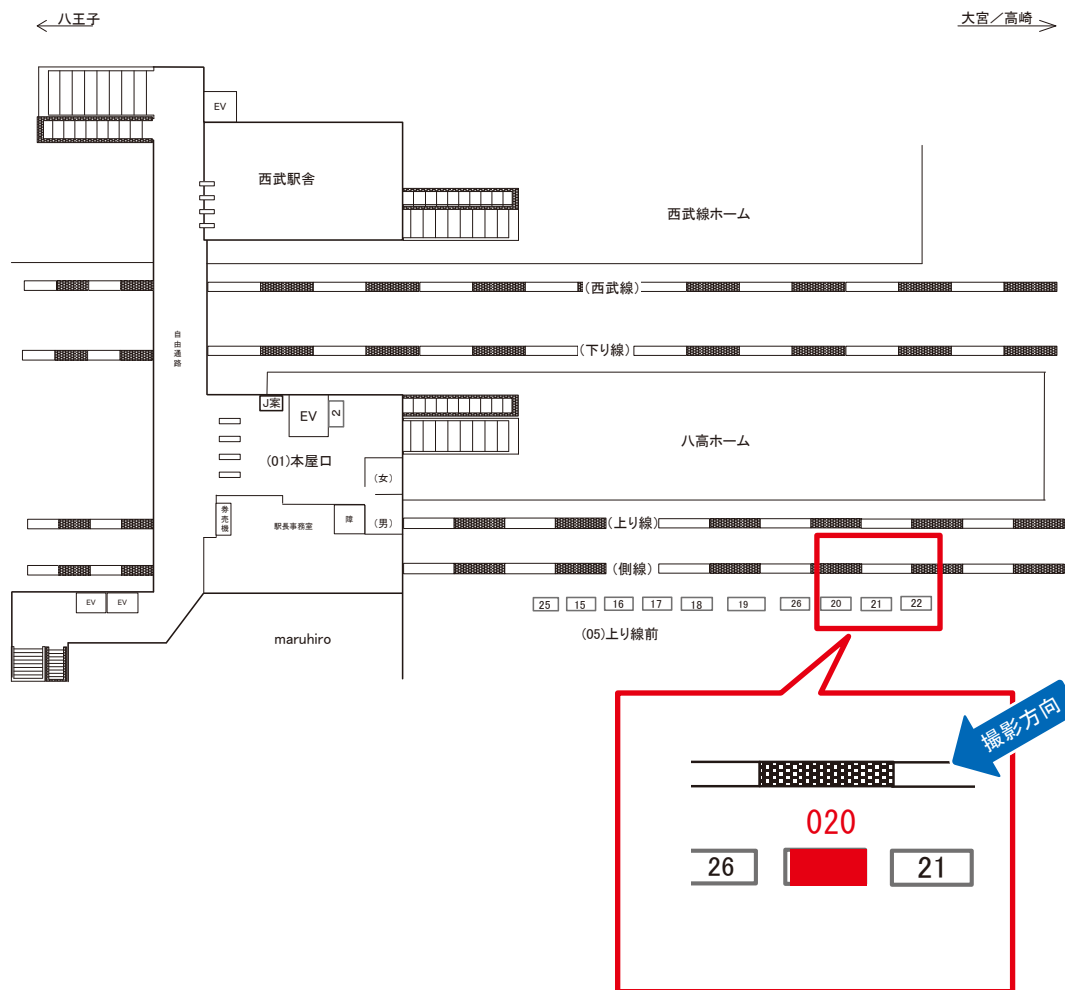

東飯能駅 上り線前 サインボード (0562-05-016)

媒体番号	駅	場所	サイズ(H×W)	面数	月額定価	電気料金	点灯	返還日
0562-05-016	東飯能	上り線前	1.50×3.50	1	36,000円	—	—	2020/03/31

※業種によっては規制がある場合がございますので、事前にご相談ください。

☆1基でも半額媒体 (月額定価より半額になります)

東飯能駅 上り線前 サインボード (0562-05-020)

媒体番号	駅	場所	サイズ(H×W)	面数	月額定価	電気料金	点灯	返還日
0562-05-020	東飯能	上り線前	1.50×3.50	1	36,000円	—	—	2016/03/20

※業種によっては規制がある場合がございますので、事前にご相談ください。

☆1基でも半額媒体(月額定価より半額になります)

東飯能駅 上り線前 サインボード (0562-05-022)

媒体番号	駅	場所	サイズ(H×W)	面数	月額定価	電気料金	点灯	返還日
0562-05-022	東飯能	上り線前	1.50×3.50	1	36,000円	—	—	2015/08/31