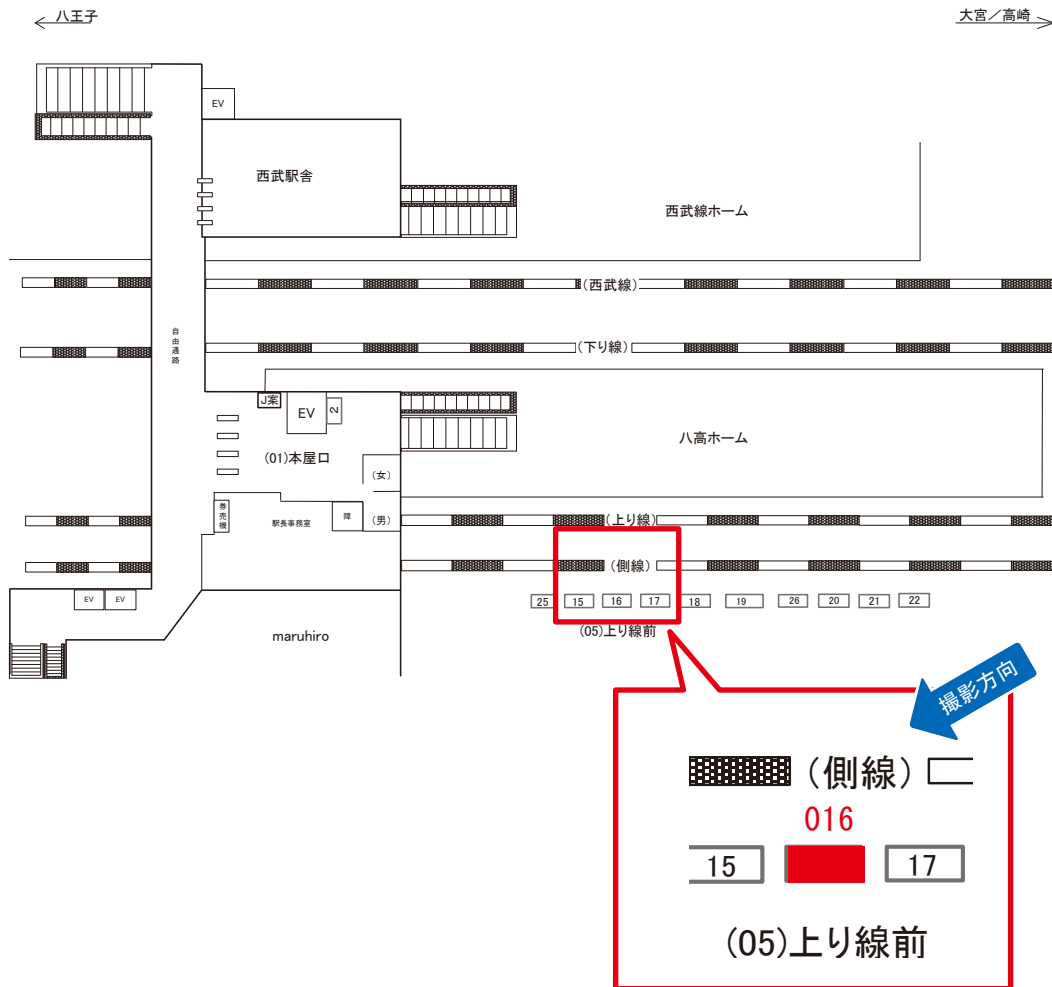

東飯能駅 上り線前 サインボード (0562-05-016)

媒体番号	駅	場所	サイズ(H×W)	面数	月額定価	電気料金	点灯	返還日
0562-05-016	東飯能	上り線前	1.50×3.50	1	36,000円	—	—	2020/03/31

※業種によっては規制がある場合がございますので、事前にご相談ください。

☆1基でも半額媒体 (月額定価より半額になります)

東飯能駅 上り線前 サインボード (0562-05-020)

媒体番号	駅	場所	サイズ(H×W)	面数	月額定価	電気料金	点灯	返還日
0562-05-020	東飯能	上り線前	1.50×3.50	1	36,000円	—	—	2016/03/20

※業種によっては規制がある場合がございますので、事前にご相談ください。

☆1基でも半額媒体(月額定価より半額になります)

東飯能駅 上り線前 サインボード (0562-05-022)

媒体番号	駅	場所	サイズ(H×W)	面数	月額定価	電気料金	点灯	返還日
0562-05-022	東飯能	上り線前	1.50×3.50	1	36,000円	—	—	2015/08/31