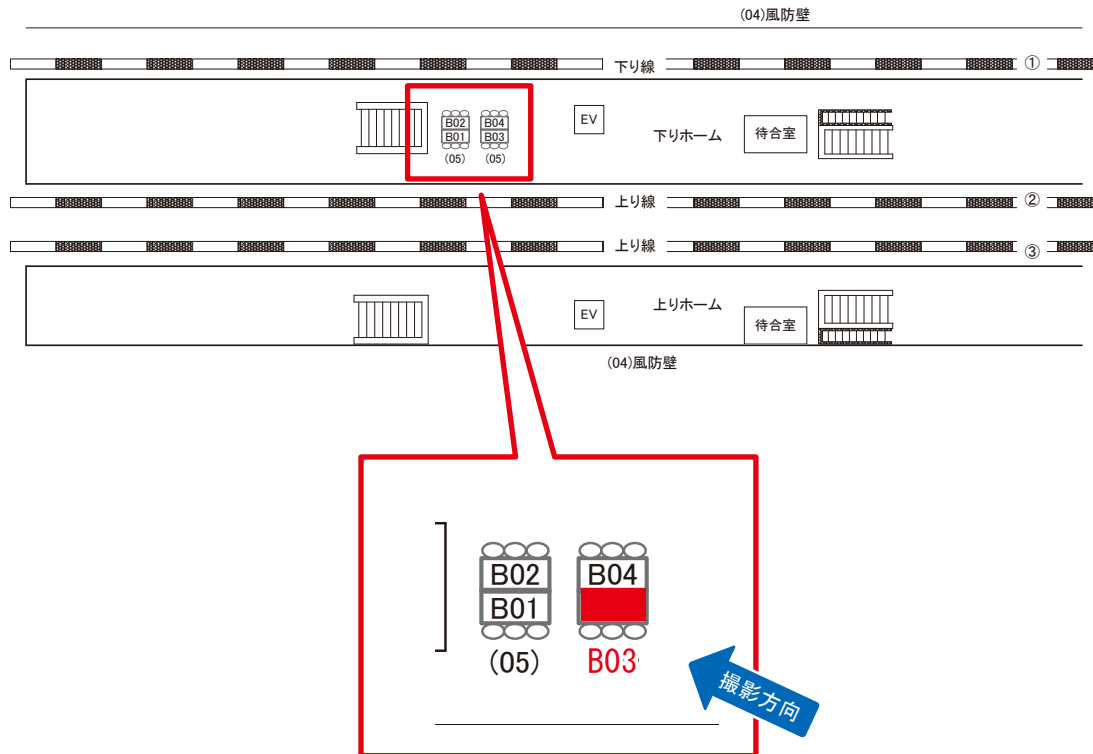

千葉みなと駅 ホーム サインボード (0791-05-B01)

← 東京

蘇我 →

B01・B02 両面販売

媒体番号	駅	場所	サイズ(H×W)	面数	月額定価	電気料金	点灯	返還日
0791-05-B01	千葉みなと	ホーム	0.72×3.00	1	12,000円	—	—	2019/08/20

※業種によっては規制がある場合がございますので、事前にご相談ください。

☆1基でも半額媒体(月額定価より半額になります)

千葉みなと駅 ホーム サインボード (0791-05-B02)

← 東京

蘇我 →

B01・B02 両面販売

媒体番号	駅	場所	サイズ(H×W)	面数	月額定価	電気料金	点灯	返還日
0791-05-B02	千葉みなと	ホーム	0.72×3.00	1	12,000円	—	—	2019/08/20

※業種によっては規制がある場合がございますので、事前にご相談ください。

☆1基でも半額媒体(月額定価より半額になります)

千葉みなと駅 ホーム サインボード (0791-05-B03)

← 東京

蘇我 →

B03・B04 両面販売

媒体番号	駅	場所	サイズ(H×W)	面数	月額定価	電気料金	点灯	返還日
0791-05-B03	千葉みなと	ホーム	0.72×3.00	1	12,000円	—	—	2019/03/31

※業種によっては規制がある場合がございますので、事前にご相談ください。

☆1基でも半額媒体(月額定価より半額になります)