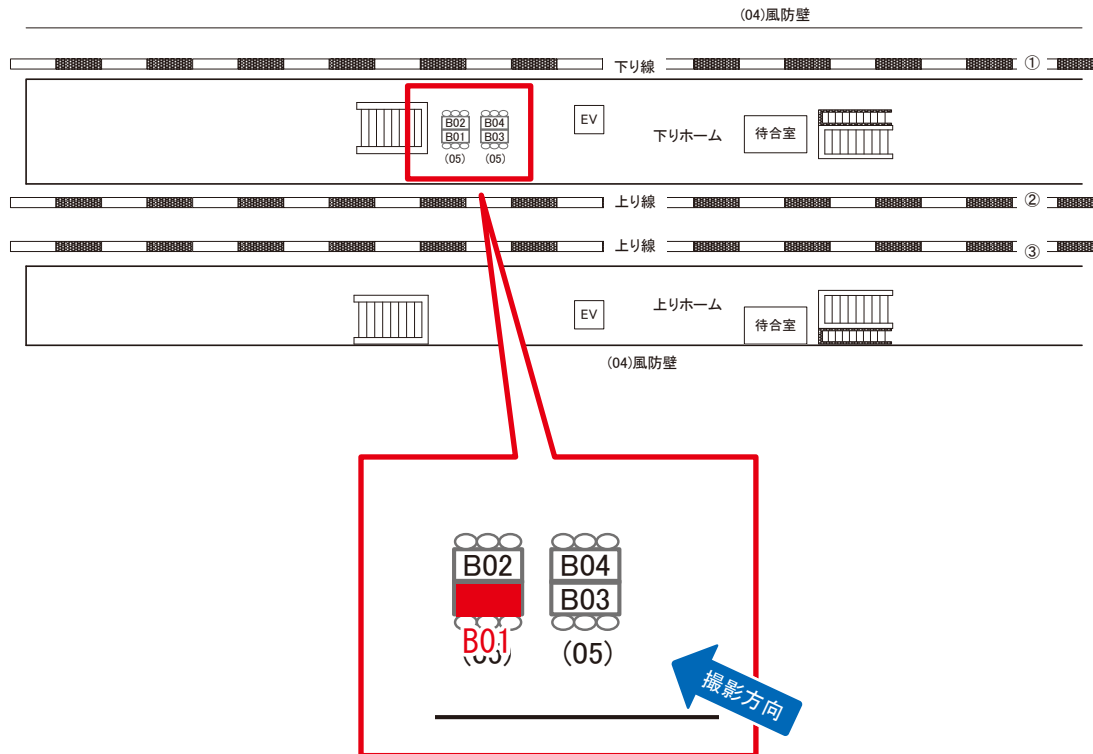

千葉みなと駅 ホーム サインボード (0791-05-B01)

← 東京

蘇我 →

B01・B02 両面販売

媒体番号	駅	場所	サイズ(H×W)	面数	月額定価	電気料金	点灯	返還日
0791-05-B01	千葉みなと	ホーム	0.72×3.00	1	12,000円	—	—	2019/08/20

※業種によっては規制がある場合がございますので、事前にご相談ください。

☆1基でも半額媒体(月額定価より半額になります)

千葉みなと駅 ホーム サインボード (0791-05-B02)

← 東京

蘇我 →

B01・B02 両面販売

媒体番号	駅	場所	サイズ(H×W)	面数	月額定価	電気料金	点灯	返還日
0791-05-B02	千葉みなと	ホーム	0.72×3.00	1	12,000円	—	—	2019/08/20

※業種によっては規制がある場合がございますので、事前にご相談ください。

☆1基でも半額媒体(月額定価より半額になります)

千葉みなと駅 ホーム サインボード (0791-05-B03)

← 東京

蘇我 →

B03・B04 両面販売

媒体番号	駅	場所	サイズ(H×W)	面数	月額定価	電気料金	点灯	返還日
0791-05-B03	千葉みなと	ホーム	0.72×3.00	1	12,000円	—	—	2019/03/31

※業種によっては規制がある場合がございますので、事前にご相談ください。

☆1基でも半額媒体(月額定価より半額になります)