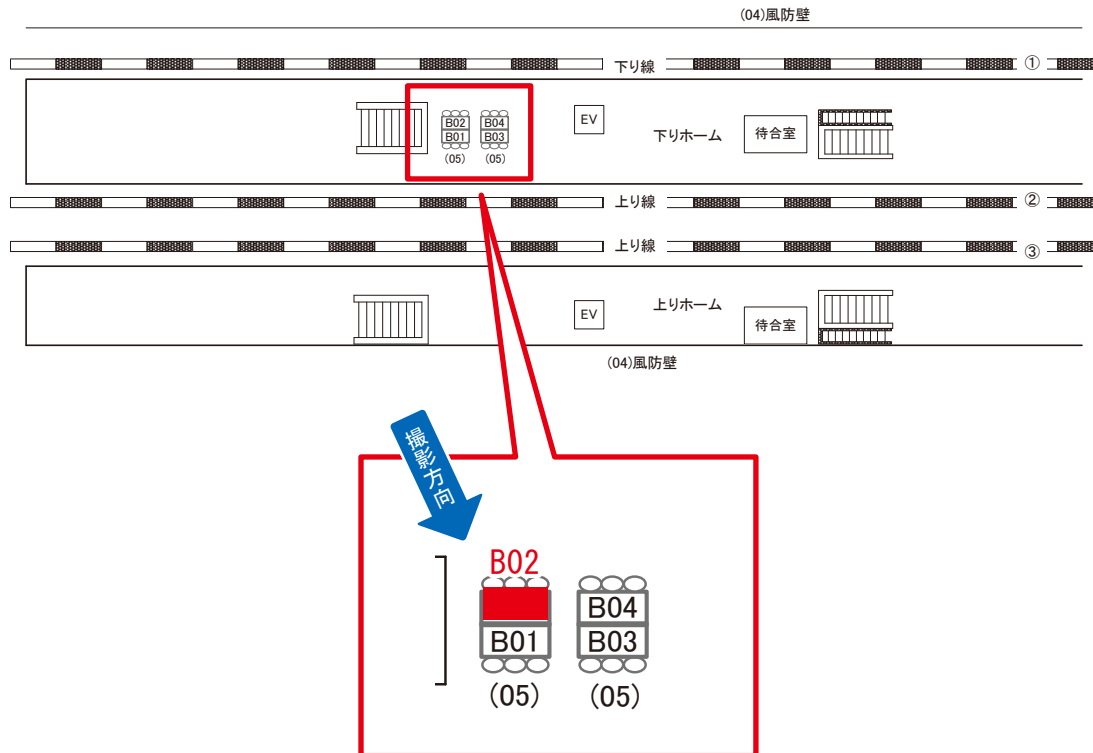

千葉みなと駅 ホーム サインボード (0791-05-B01)

← 東京

蘇我 →

B01・B02 両面販売

媒体番号	駅	場所	サイズ(H×W)	面数	月額定価	電気料金	点灯	返還日
0791-05-B01	千葉みなと	ホーム	0.72×3.00	1	12,000円	—	—	2019/08/20

※業種によっては規制がある場合がございますので、事前にご相談ください。

☆1基でも半額媒体(月額定価より半額になります)

千葉みなと駅 ホーム サインボード (0791-05-B02)

← 東京

蘇我 →

B01・B02 両面販売

媒体番号	駅	場所	サイズ(H×W)	面数	月額定価	電気料金	点灯	返還日
0791-05-B02	千葉みなと	ホーム	0.72×3.00	1	12,000円	—	—	2019/08/20

※業種によっては規制がある場合がございますので、事前にご相談ください。

☆1基でも半額媒体(月額定価より半額になります)

千葉みなと駅 ホーム サインボード (0791-05-B03)

← 東京

蘇我 →

B03・B04 両面販売

媒体番号	駅	場所	サイズ(H×W)	面数	月額定価	電気料金	点灯	返還日
0791-05-B03	千葉みなと	ホーム	0.72×3.00	1	12,000円	—	—	2019/03/31

※業種によっては規制がある場合がございますので、事前にご相談ください。

☆1基でも半額媒体(月額定価より半額になります)