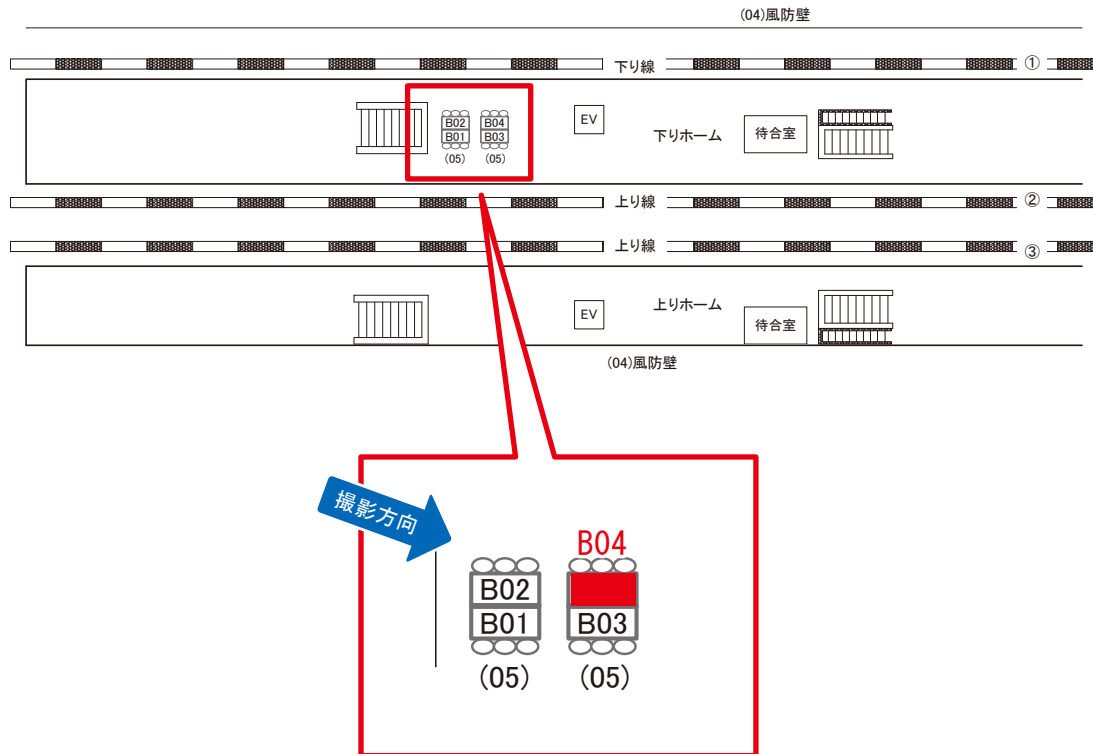

千葉みなと駅 ホーム サインボード (0791-05-B04)

← 東京

蘇我 →

B03・B04 両面販売

媒体番号	駅	場所	サイズ(H×W)	面数	月額定価	電気料金	点灯	返還日
0791-05-B04	千葉みなと	ホーム	0.72×3.00	1	12,000円	—	—	2019/03/31

※業種によっては規制がある場合がございますので、事前にご相談ください。

☆1基でも半額媒体(月額定価より半額になります)