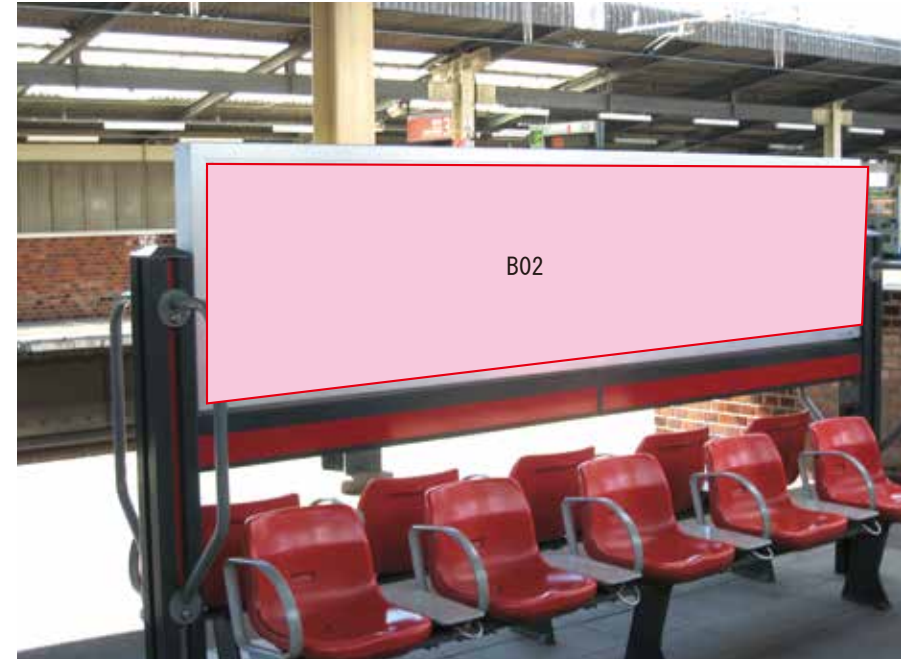

千葉みなと駅 ホーム サインボード (0791-05-B01)

← 東京

蘇我 →

B01・B02 両面販売

媒体番号	駅	場所	サイズ(H×W)	面数	月額定価	電気料金	点灯	返還日
0791-05-B01	千葉みなと	ホーム	0.72×3.00	1	12,000円	—	—	2019/08/20

※業種によっては規制がある場合がございますので、事前にご相談ください。

☆1基でも半額媒体(月額定価より半額になります)

千葉みなと駅 ホーム サインボード (0791-05-B02)

← 東京

蘇我 →

B01・B02 両面販売

媒体番号	駅	場所	サイズ(H×W)	面数	月額定価	電気料金	点灯	返還日
0791-05-B02	千葉みなと	ホーム	0.72×3.00	1	12,000円	—	—	2019/08/20

※業種によっては規制がある場合がございますので、事前にご相談ください。

☆1基でも半額媒体(月額定価より半額になります)

千葉みなと駅 ホーム サインボード (0791-05-B03)

← 東京

蘇我 →

B03・B04 両面販売

媒体番号	駅	場所	サイズ(H×W)	面数	月額定価	電気料金	点灯	返還日
0791-05-B03	千葉みなと	ホーム	0.72×3.00	1	12,000円	—	—	2019/03/31

※業種によっては規制がある場合がございますので、事前にご相談ください。

☆1基でも半額媒体(月額定価より半額になります)