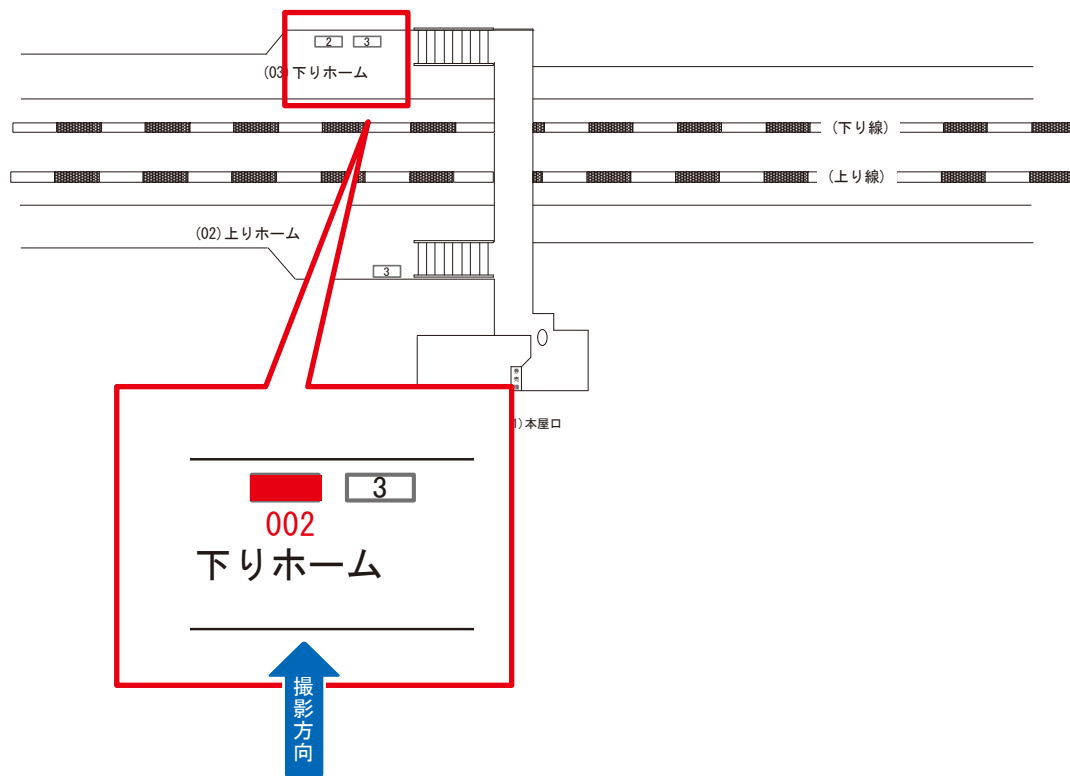

# 長坂駅 下りホーム サインボード (0467-03-002)

← 東京

小淵沢 →

媒体番号	駅	場所	サイズ(H×W)	面数	月額定価	電気料金	点灯	返還日
0467-03-002	長坂	下りホーム	0.90×2.70	1	6,000円	—	—	2020/02/10

※業種によっては規制がある場合がございますので、事前にご相談ください。

☆1基でも半額媒体 (月額定価より半額になります)