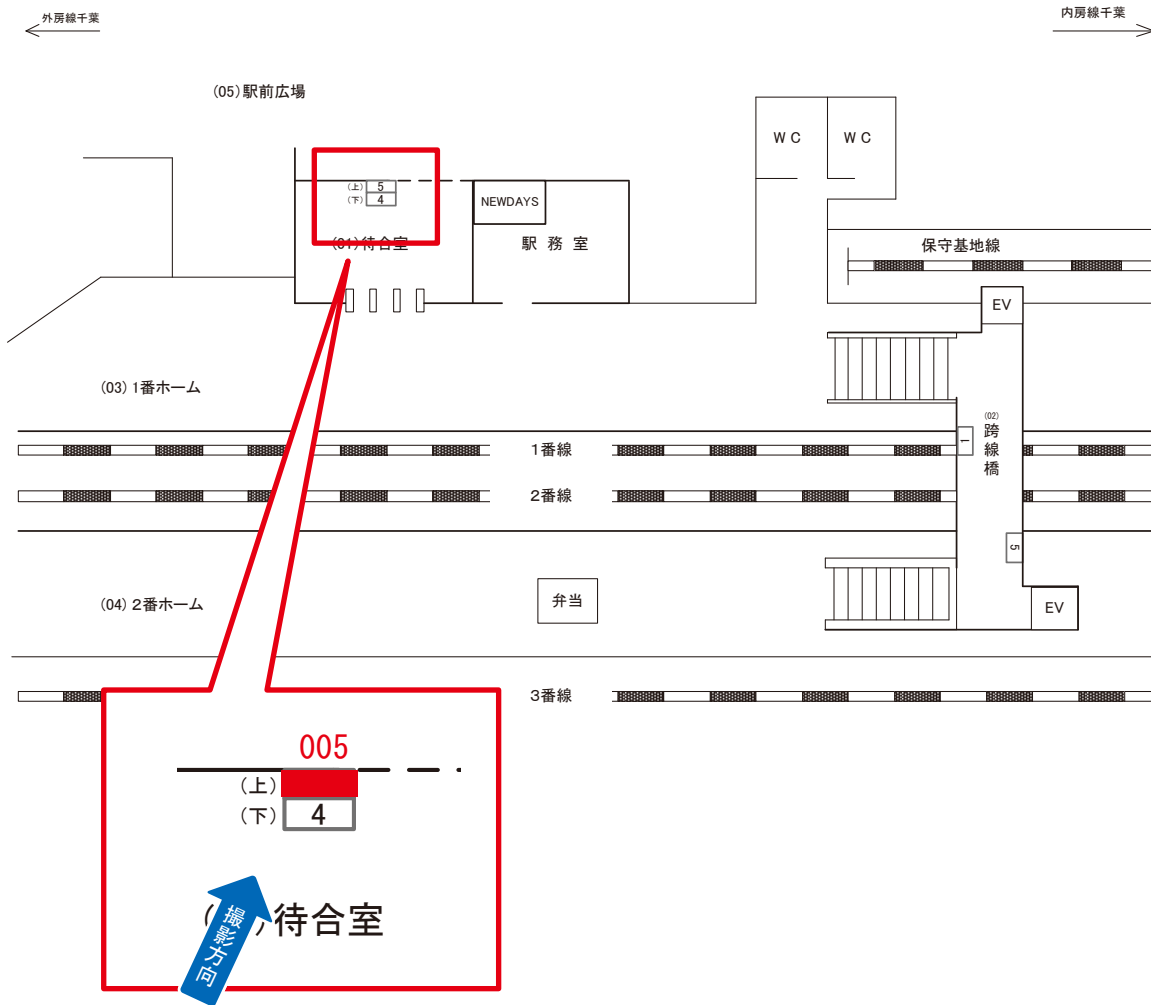

安房鴨川駅 待合室 サインボード (0675-01-005)

媒体番号	駅	場所	サイズ(H×W)	面数	月額定価	電気料金	点灯	返還日
0675-01-005	安房鴨川	待合室	0.50×2.10	1	51,000円	1,320円	—	2019/03/31

※業種によっては規制がある場合がございますので、事前にご相談ください。

☆1基でも半額媒体(月額定価より半額になります)