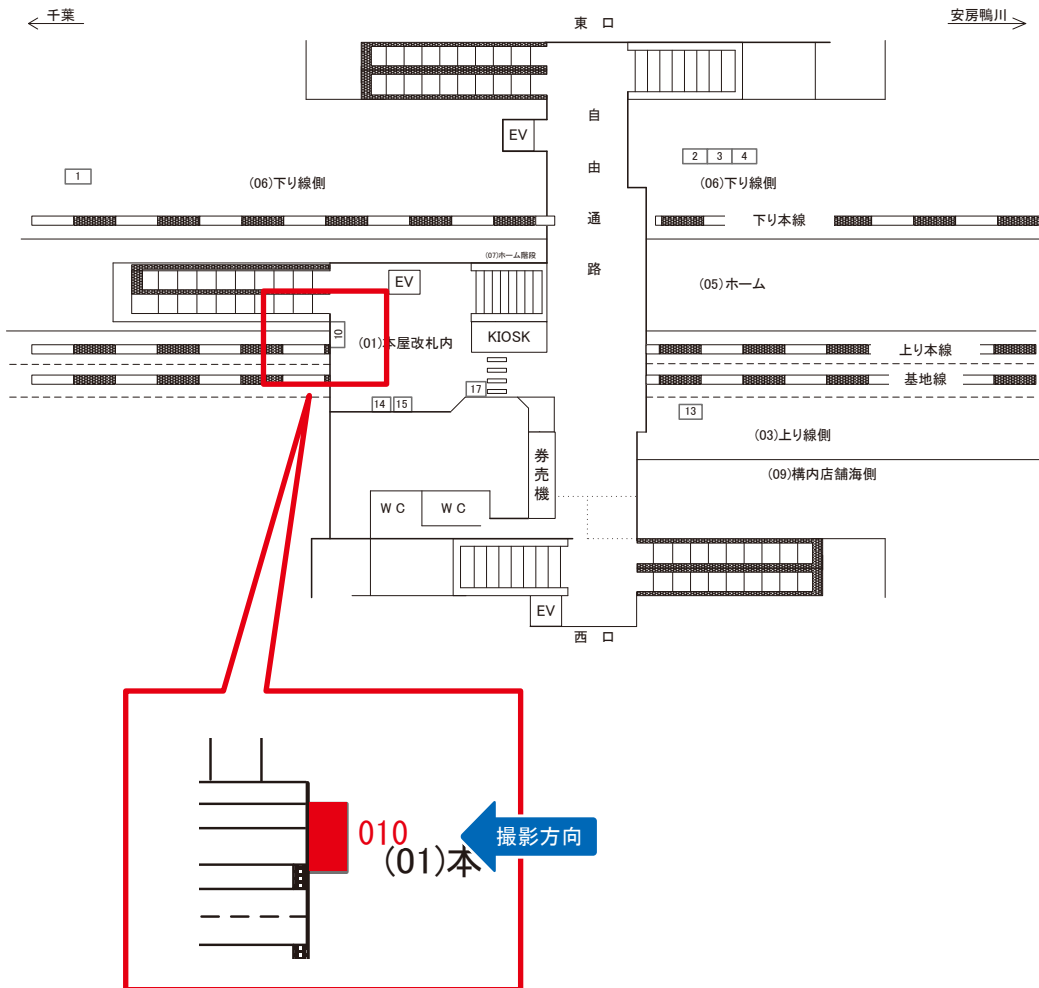

八幡宿駅 本屋改札内 サインボード (0702-01-010)

媒体番号	駅	場所	サイズ(H×W)	面数	月額定価	電気料金	点灯	返還日
0702-01-010	八幡宿	本屋改札内	0.60×2.00	1	47,000円	2,100円	—	2019/02/20

※業種によっては規制がある場合がございますので、事前にご相談ください。

☆3基以上申込で半額媒体(月額定価より半額になります)