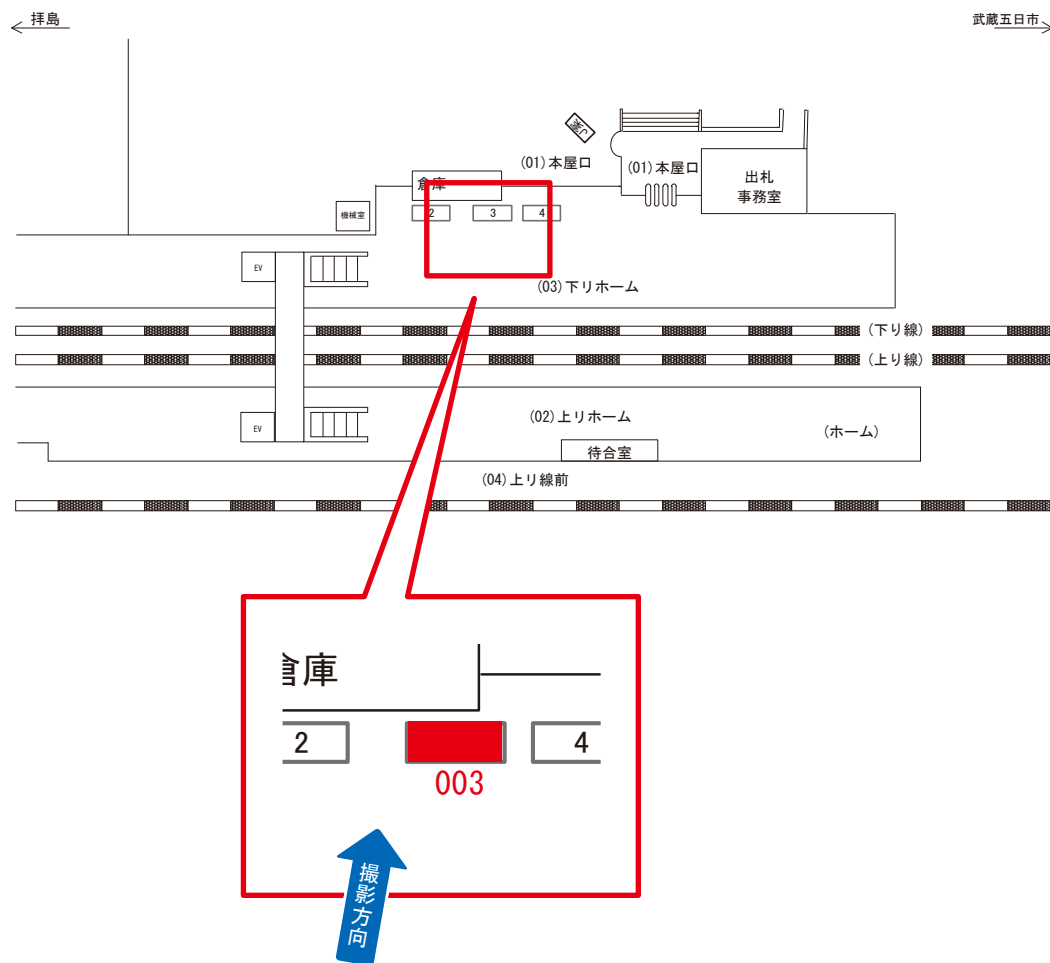

武蔵増戸駅 下りホーム サインボード (0554-03-003)

媒体番号	駅	場所	サイズ(H×W)	面数	月額定価	電気料金	点灯	返還日
0554-03-003	武蔵増戸	下りホーム	0.60×2.70	1	10,000円	—	—	2020/11/30

※業種によっては規制がある場合がございますので、事前にご相談ください。

☆3基以上申込で半額媒体(月額定価より半額になります)