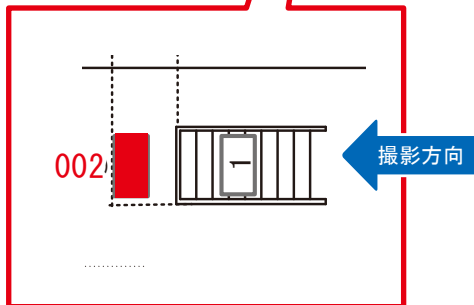

御嶽駅 ホーム サインボード (0543-02-002)

← 立川

奥多摩 →

媒体番号	駅	場所	サイズ(H×W)	面数	月額定価	電気料金	点灯	返還日
0543-02-002	御嶽	ホーム	1.18×2.27	1	27,000円	—	—	2018/09/30

※業種によっては規制がある場合がございますので、事前にご相談ください。

☆1基でも半額媒体(月額定価より半額になります)