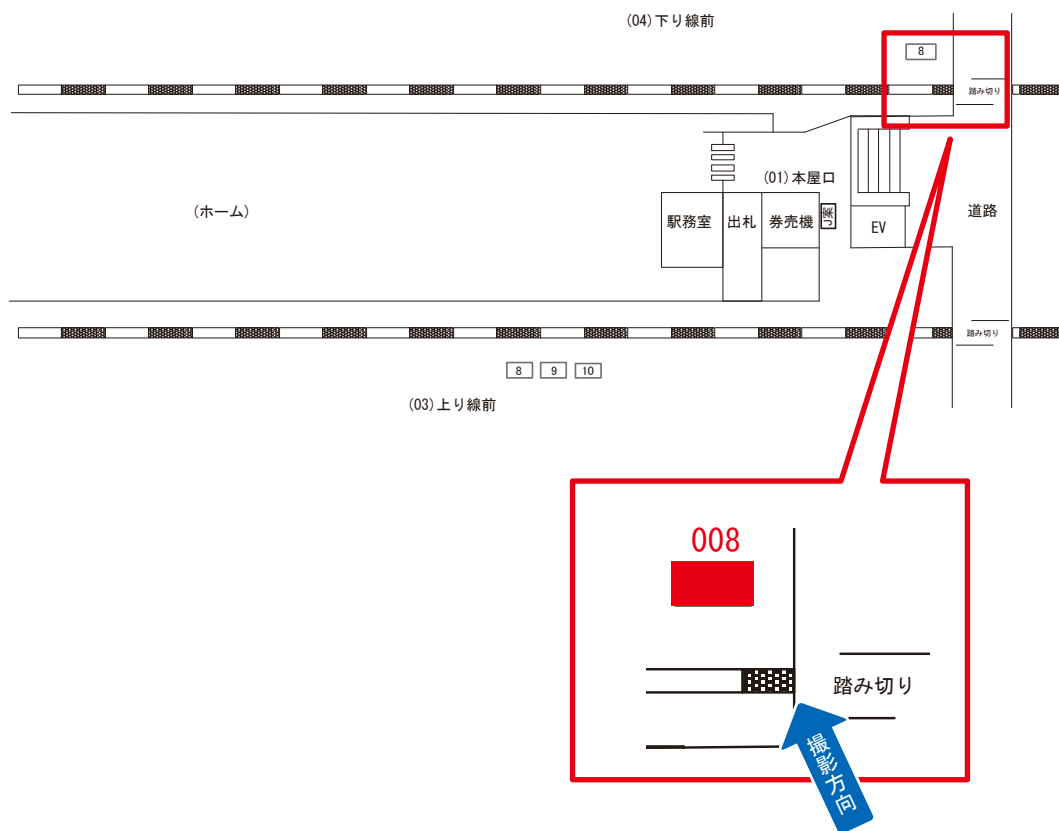

東秋留駅 下り線前 サインボード (0551-04-008)

← 拜島

武蔵五日市 →

媒体番号	駅	場所	サイズ(H×W)	面数	月額定価	電気料金	点灯	返還日
0551-04-008	東秋留	下り線前	1.81×2.72	1	26,000円	—	—	2019/02/20

※業種によっては規制がある場合がございますので、事前にご相談ください。

☆1基でも半額媒体(月額定価より半額になります)