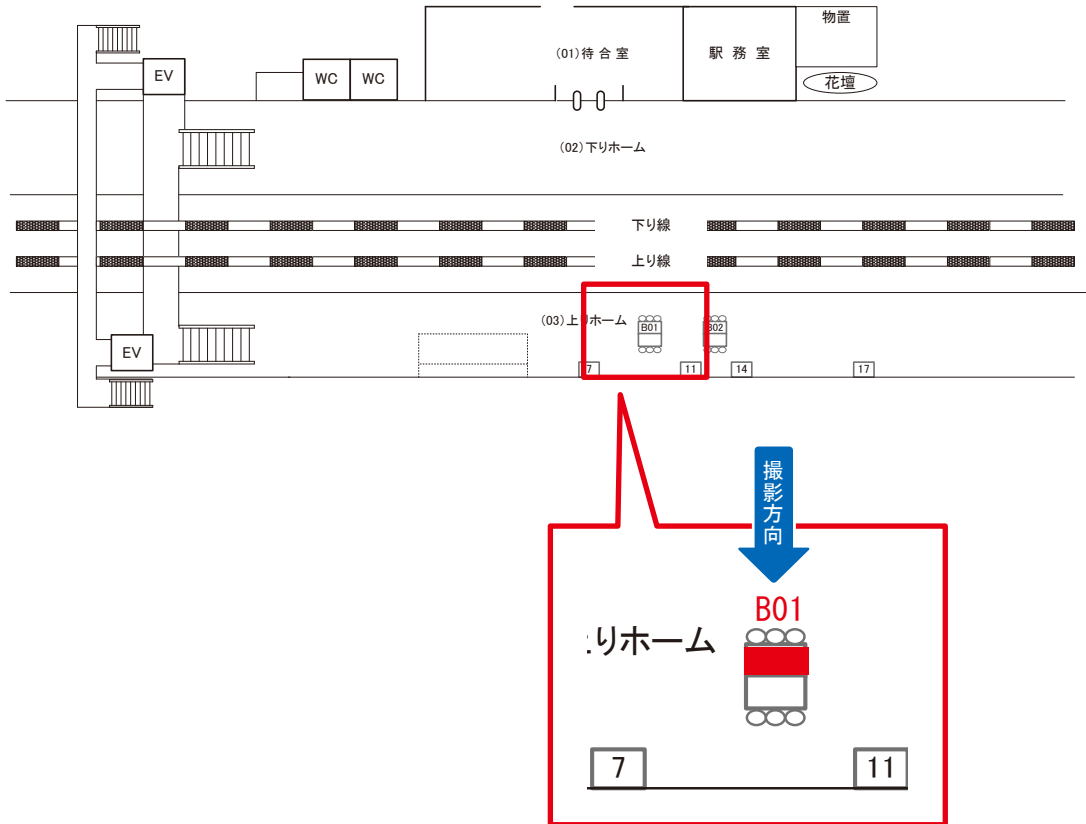

# 八日市場駅 上りホーム サインボード (0637-03-B01)

← 千葉

銚子 →

媒体番号	駅	場所	サイズ(H×W)	面数	月額定価	電気料金	点灯	返還日
0637-03-B01	八日市場	上りホーム	0.72 × 3.00	1	9,500円	—	—	2020/03/31

※業種によっては規制がある場合がございますので、事前にご相談ください。

☆1基でも半額媒体 (月額定価より半額になります)