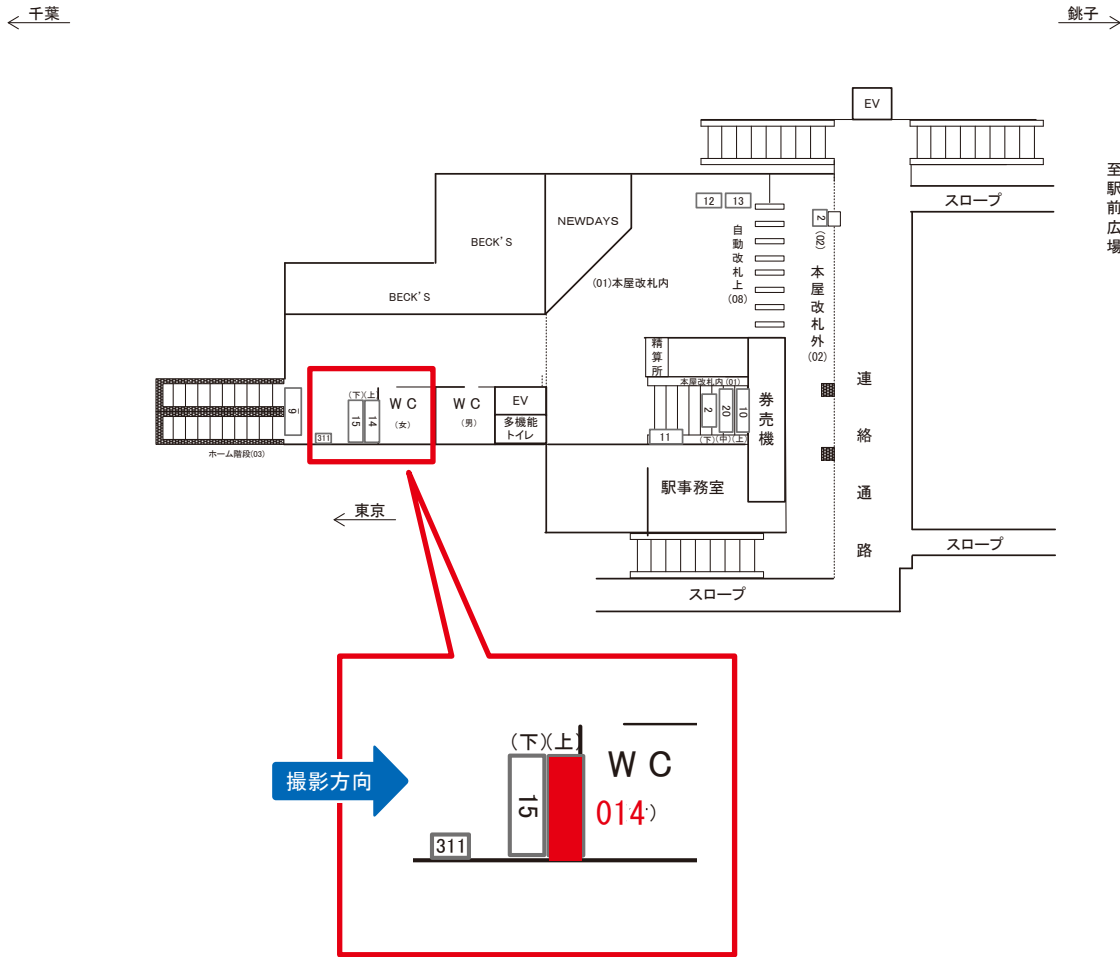

# 都賀駅 本屋改札内 サインボード (0625-01-014)

媒体番号	駅	場所	サイズ(H×W)	面数	月額定価	電気料金	点灯	返還日
0625-01-014	都賀	本屋改札内	0.60×3.00	1	34,000円	—	—	2020/05/10

※業種によっては規制がある場合がございますので、事前にご相談ください。

☆1基でも半額媒体(月額定価より半額になります)

# 都賀駅 上り線側 サインボード (0625-04-019)

媒体番号	駅	場所	サイズ(H×W)	面数	月額定価	電気料金	点灯	返還日
0625-04-019	都賀	上り線側	0.70×2.70	1	32,000円	840円	—	2019/09/20

※業種によっては規制がある場合がございますので、事前にご相談ください。

☆1基でも半額媒体(月額定価より半額になります)