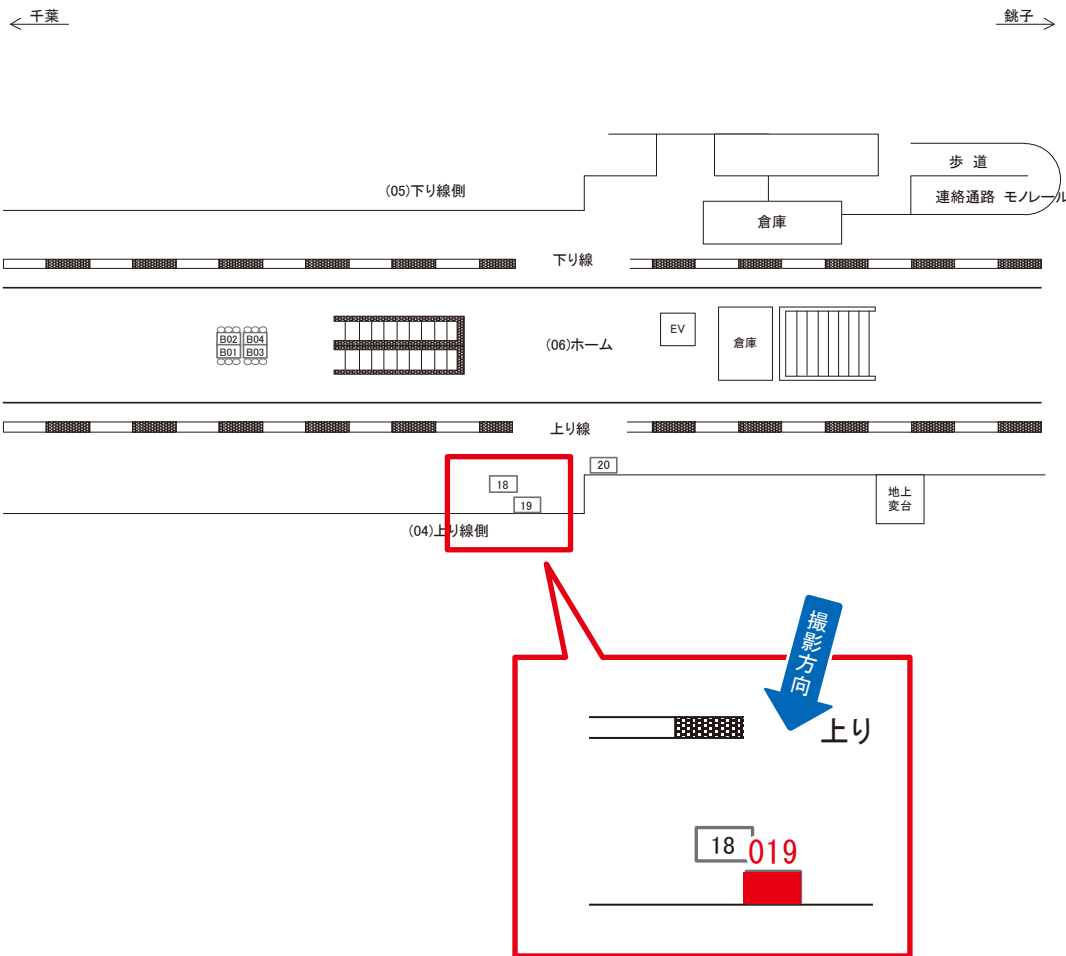

# 都賀駅 本屋改札内 サインボード (0625-01-014)

媒体番号	駅	場所	サイズ(H×W)	面数	月額定価	電気料金	点灯	返還日
0625-01-014	都賀	本屋改札内	0.60×3.00	1	34,000円	—	—	2020/05/10

※業種によっては規制がある場合がございますので、事前にご相談ください。

☆1基でも半額媒体(月額定価より半額になります)

# 都賀駅 上り線側 サインボード (0625-04-019)

媒体番号	駅	場所	サイズ(H×W)	面数	月額定価	電気料金	点灯	返還日
0625-04-019	都賀	上り線側	0.70×2.70	1	32,000円	840円	—	2019/09/20

※業種によっては規制がある場合がございますので、事前にご相談ください。

☆1基でも半額媒体(月額定価より半額になります)