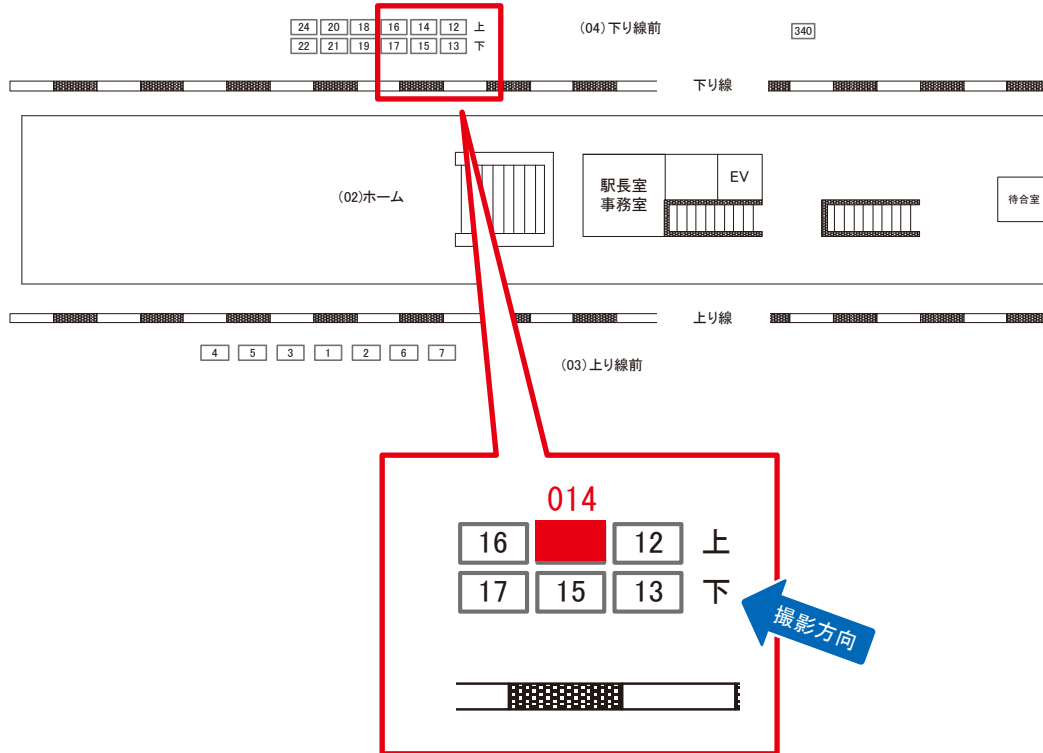

十日市場駅 下り線前 サインボード (0497-04-012)

← 東神奈川

八王子 →

媒体番号	駅	場所	サイズ(H×W)	面数	月額定価	電気料金	点灯	返還日
0497-04-012	十日市場	下り線前	0.90×2.70	1	19,000円	840円	日没～22:00	2020/01/31

※業種によっては規制がある場合がございますので、事前にご相談ください。

☆1基でも半額媒体 (月額定価より半額になります)

十日市場駅 下り線前 サインボード (0497-04-014)

← 東神奈川

八王子 →

媒体番号	駅	場所	サイズ(H×W)	面数	月額定価	電気料金	点灯	返還日
0497-04-014	十日市場	下り線前	0.90×2.70	1	19,000円	2,640円	7:00~22:00	2020/09/10

※業種によっては規制がある場合がございますので、事前にご相談ください。

☆3基以上申込で半額媒体 (月額定価より半額になります)