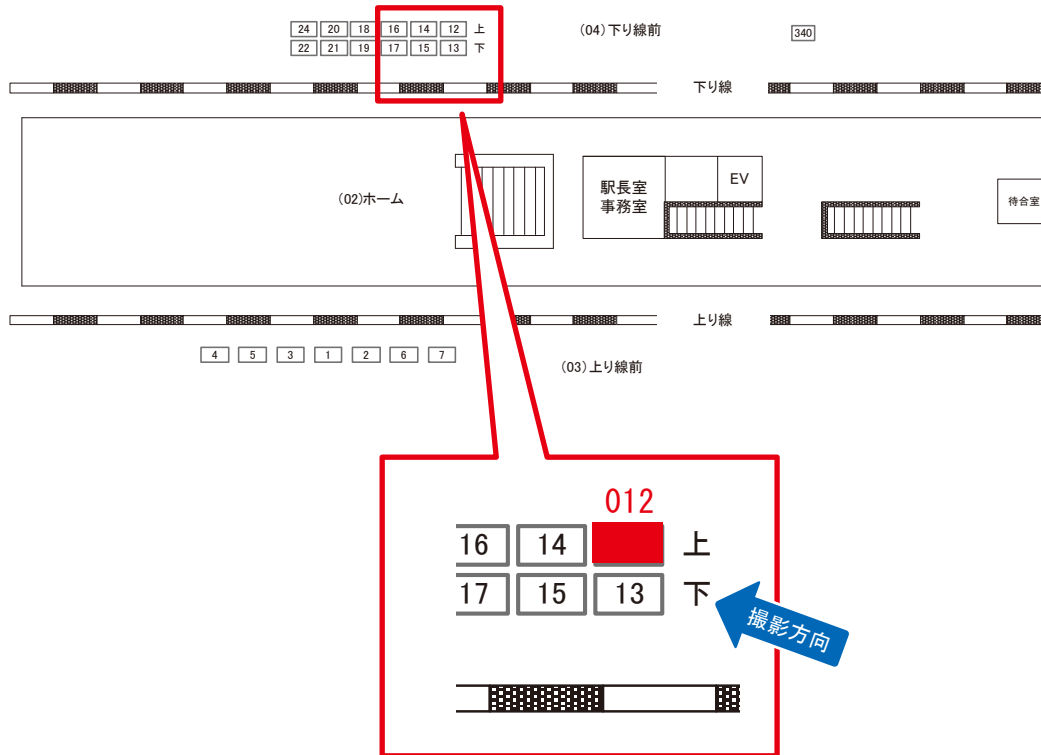

十日市場駅 下り線前 サインボード (0497-04-012)

← 東神奈川

八王子 →

媒体番号	駅	場所	サイズ(H×W)	面数	月額定価	電気料金	点灯	返還日
0497-04-012	十日市場	下り線前	0.90×2.70	1	19,000円	840円	日没～22:00	2020/01/31

※業種によっては規制がある場合がございますので、事前にご相談ください。

☆1基でも半額媒体 (月額定価より半額になります)

十日市場駅 下り線前 サインボード (0497-04-014)

← 東神奈川

八王子 →

媒体番号	駅	場所	サイズ(H×W)	面数	月額定価	電気料金	点灯	返還日
0497-04-014	十日市場	下り線前	0.90×2.70	1	19,000円	2,640円	7:00~22:00	2020/09/10

※業種によっては規制がある場合がございますので、事前にご相談ください。

☆3基以上申込で半額媒体 (月額定価より半額になります)