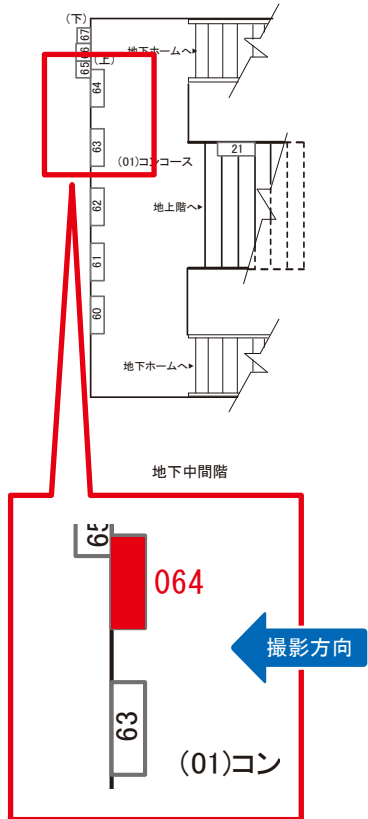

# 新八柱駅 コンコース サインボード (0601-01-002)

←新松戸

西船橋→

媒体番号	駅	場所	サイズ(H×W)	面数	月額定価	電気料金	点灯	返還日
0601-01-002	新八柱	コンコース	1.20×2.50	1	40,000円	3,960円	—	2021/03/31

※業種によっては規制がある場合がございますので、事前にご相談ください。

☆3基以上申込で半額媒体(月額定価より半額になります)

# 新八柱駅 コンコース サインボード (0601-01-058)

←新松戸

西船橋→

媒体番号	駅	場所	サイズ(H×W)	面数	月額定価	電気料金	点灯	返還日
0601-01-058	新八柱	コンコース	0.60×1.80	1	25,000円	—	—	2021/04/10

※業種によっては規制がある場合がございますので、事前にご相談ください。

☆3基以上申込で半額媒体(月額定価より半額になります)

# 新八柱駅 コンコース サインボード (0601-01-064)

←新松戸

西船橋→

媒体番号	駅	場所	サイズ(H×W)	面数	月額定価	電気料金	点灯	返還日
0601-01-064	新八柱	コンコース	0.90×1.50	1	33,000円	1,490円	—	2020/12/20

※業種によっては規制がある場合がございますので、事前にご相談ください。

☆3基以上申込で半額媒体(月額定価より半額になります)