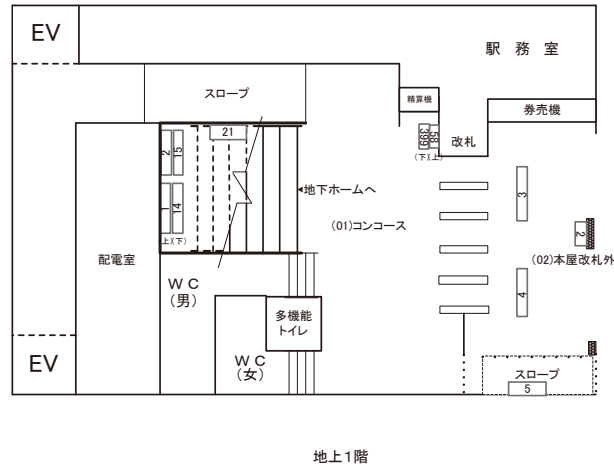

# 新八柱駅 コンコース サインボード (0601-01-002)

←新松戸

西船橋→

媒体番号	駅	場所	サイズ(H×W)	面数	月額定価	電気料金	点灯	返還日
0601-01-002	新八柱	コンコース	1.20×2.50	1	40,000円	3,960円	—	2021/03/31

※業種によっては規制がある場合がございますので、事前にご相談ください。

☆3基以上申込で半額媒体(月額定価より半額になります)

# 新八柱駅 コンコース サインボード (0601-01-058)

←新松戸

西船橋→

媒体番号	駅	場所	サイズ(H×W)	面数	月額定価	電気料金	点灯	返還日
0601-01-058	新八柱	コンコース	0.60×1.80	1	25,000円	—	—	2021/04/10

※業種によっては規制がある場合がございますので、事前にご相談ください。

☆3基以上申込で半額媒体(月額定価より半額になります)

# 新八柱駅 コンコース サインボード (0601-01-064)

←新松戸

西船橋→

媒体番号	駅	場所	サイズ(H×W)	面数	月額定価	電気料金	点灯	返還日
0601-01-064	新八柱	コンコース	0.90×1.50	1	33,000円	1,490円	—	2020/12/20

※業種によっては規制がある場合がございますので、事前にご相談ください。

☆3基以上申込で半額媒体(月額定価より半額になります)