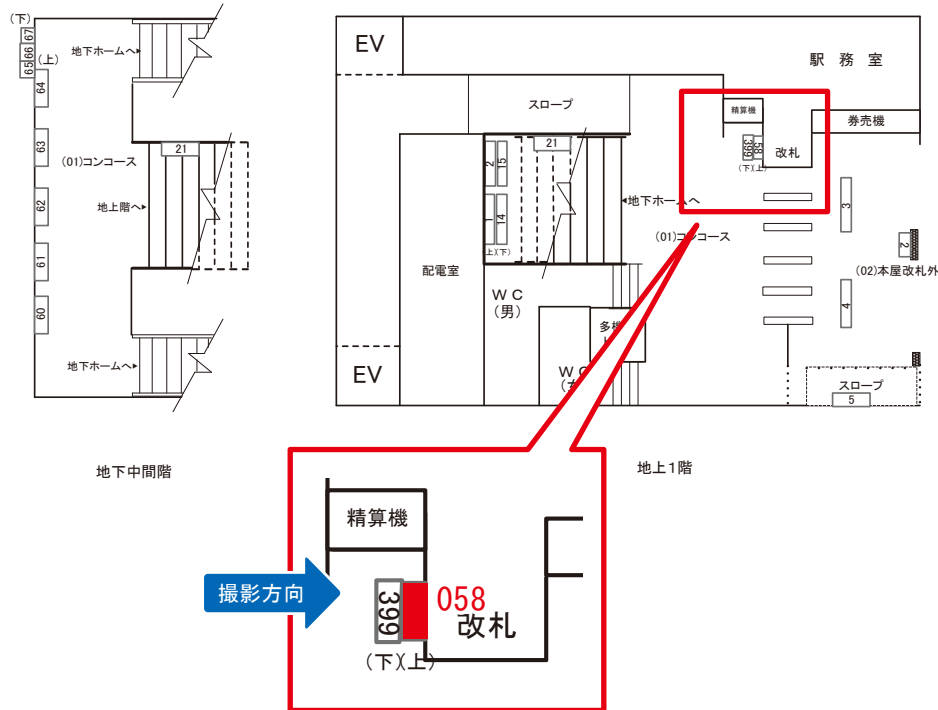

# 新八柱駅 コンコース サインボード (0601-01-002)

←新松戸

西船橋→

媒体番号	駅	場所	サイズ(H×W)	面数	月額定価	電気料金	点灯	返還日
0601-01-002	新八柱	コンコース	1.20×2.50	1	40,000円	3,960円	—	2021/03/31

※業種によっては規制がある場合がございますので、事前にご相談ください。

☆3基以上申込で半額媒体(月額定価より半額になります)

# 新八柱駅 コンコース サインボード (0601-01-058)

←新松戸

西船橋→

媒体番号	駅	場所	サイズ(H×W)	面数	月額定価	電気料金	点灯	返還日
0601-01-058	新八柱	コンコース	0.60×1.80	1	25,000円	—	—	2021/04/10

※業種によっては規制がある場合がございますので、事前にご相談ください。

☆3基以上申込で半額媒体(月額定価より半額になります)

# 新八柱駅 コンコース サインボード (0601-01-064)

←新松戸

西船橋→

媒体番号	駅	場所	サイズ(H×W)	面数	月額定価	電気料金	点灯	返還日
0601-01-064	新八柱	コンコース	0.90×1.50	1	33,000円	1,490円	—	2020/12/20

※業種によっては規制がある場合がございますので、事前にご相談ください。

☆3基以上申込で半額媒体(月額定価より半額になります)