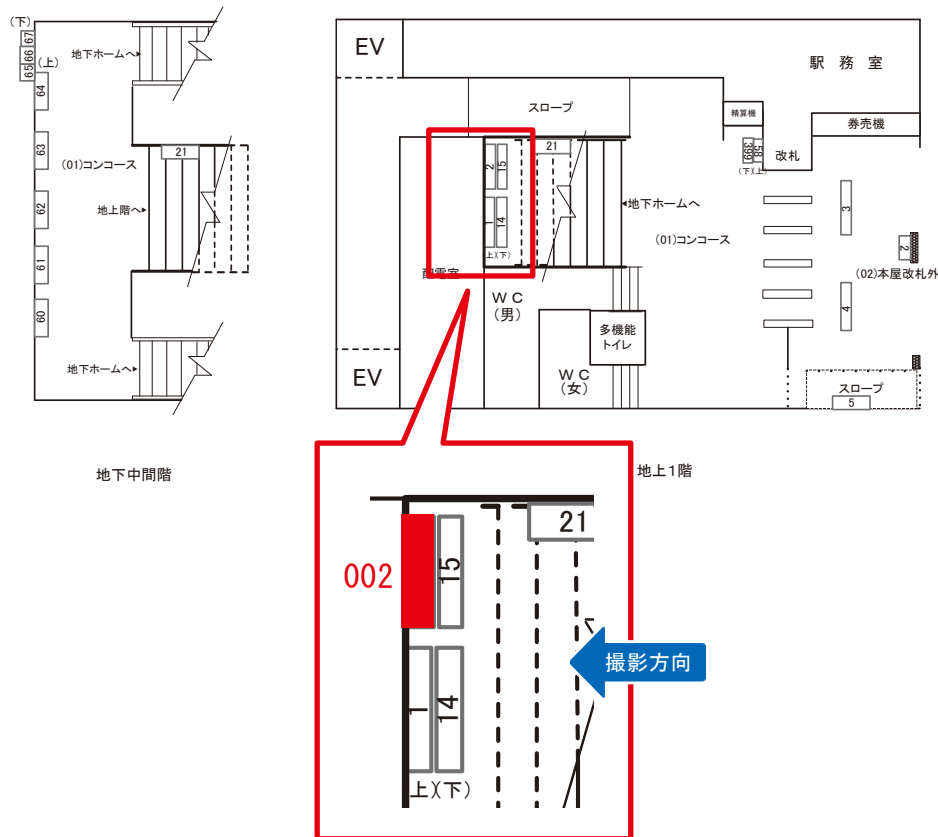

# 新八柱駅 コンコース サインボード (0601-01-002)

←新松戸

西船橋→

媒体番号	駅	場所	サイズ(H×W)	面数	月額定価	電気料金	点灯	返還日
0601-01-002	新八柱	コンコース	1.20×2.50	1	40,000円	3,960円	—	2021/03/31

※業種によっては規制がある場合がございますので、事前にご相談ください。

☆3基以上申込で半額媒体(月額定価より半額になります)

# 新八柱駅 コンコース サインボード (0601-01-058)

←新松戸

西船橋→

媒体番号	駅	場所	サイズ(H×W)	面数	月額定価	電気料金	点灯	返還日
0601-01-058	新八柱	コンコース	0.60×1.80	1	25,000円	—	—	2021/04/10

※業種によっては規制がある場合がございますので、事前にご相談ください。

☆3基以上申込で半額媒体(月額定価より半額になります)

# 新八柱駅 コンコース サインボード (0601-01-064)

←新松戸

西船橋→

媒体番号	駅	場所	サイズ(H×W)	面数	月額定価	電気料金	点灯	返還日
0601-01-064	新八柱	コンコース	0.90×1.50	1	33,000円	1,490円	—	2020/12/20

※業種によっては規制がある場合がございますので、事前にご相談ください。

☆3基以上申込で半額媒体(月額定価より半額になります)