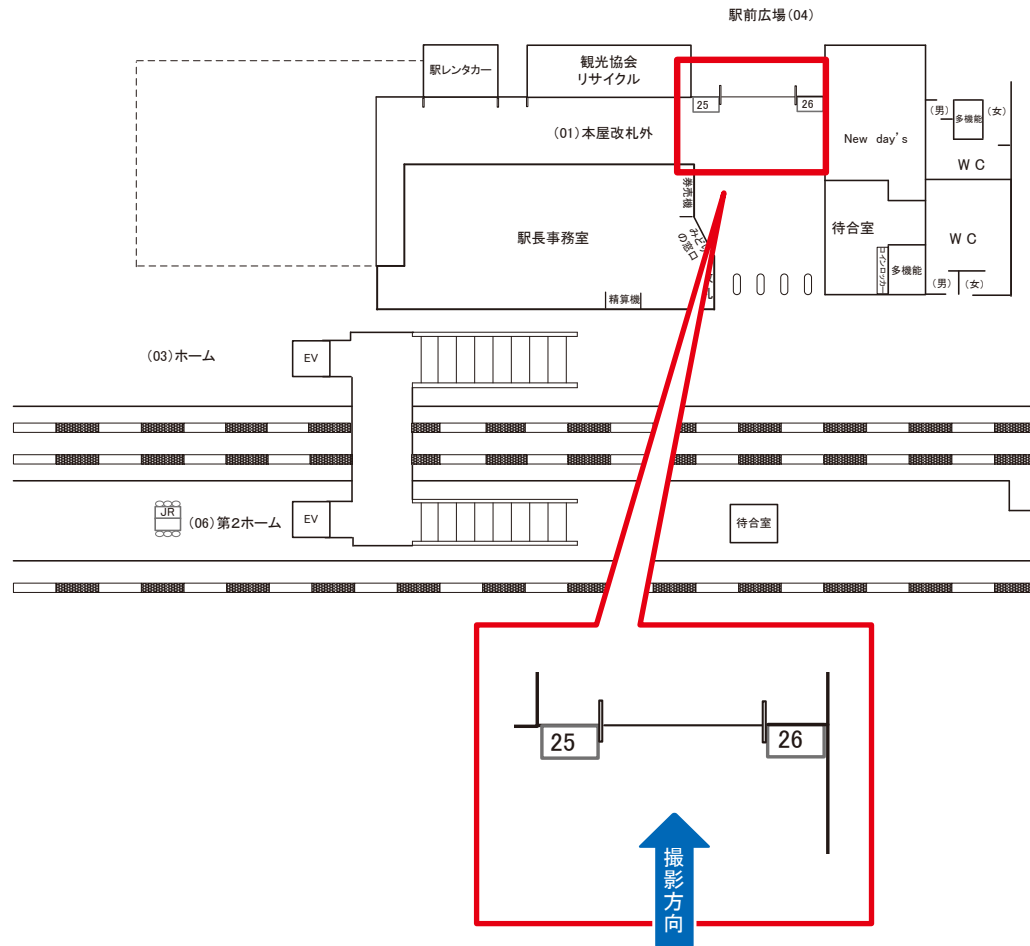

銚子駅 本屋改札外 サインボード (0644-01-025)

← 千葉

媒体番号	駅	場所	サイズ(H×W)	面数	月額定価	電気料金	点灯	返還日
0644-01-025	銚子	本屋改札外	0.80×1.45	1	20,000円	—	—	2020/07/10

※業種によっては規制がある場合がございますので、事前にご相談ください。

☆1基でも半額媒体(月額定価より半額になります)