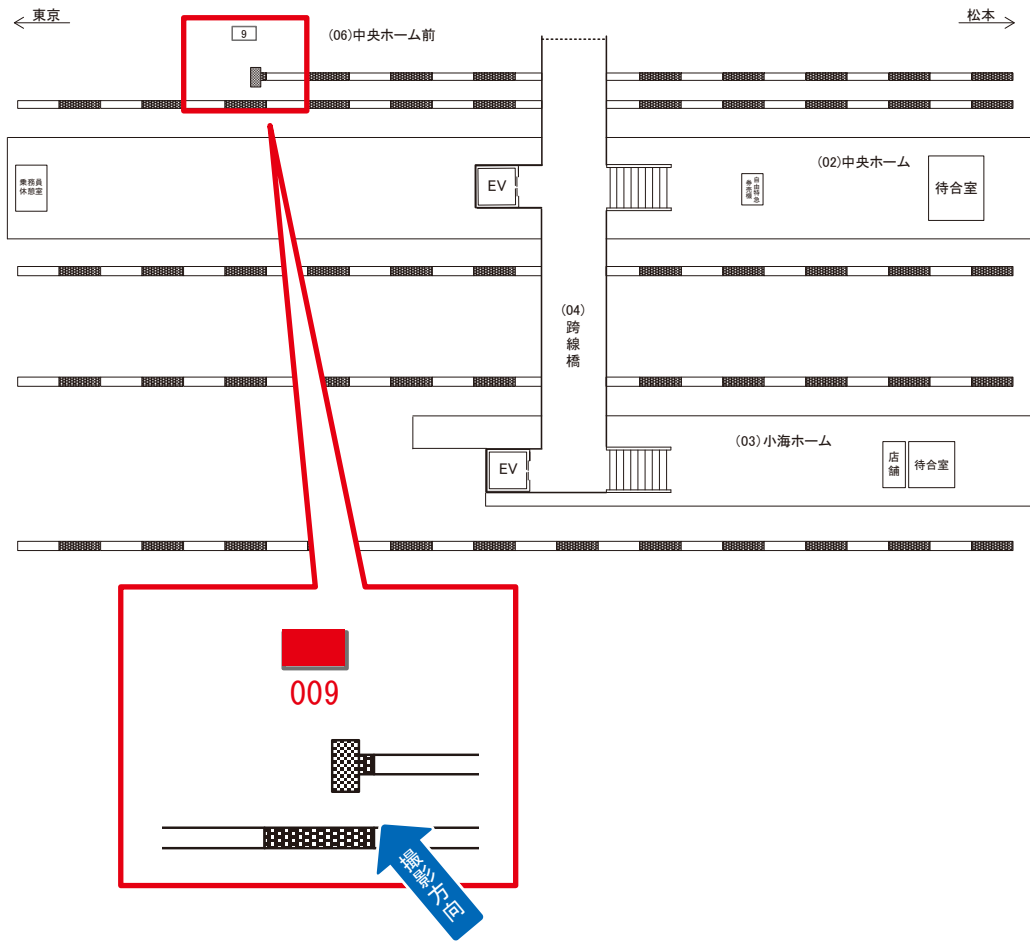

小淵沢駅 中央ホーム前 サインボード (0468-06-009)

媒体番号	駅	場所	サイズ(H×W)	面数	月額定価	電気料金	点灯	返還日
0468-06-009	小淵沢	中央ホーム前	2.40×3.80	1	48,000円	—	—	2017/03/31

※業種によっては規制がある場合がございますので、事前にご相談ください。

☆1基でも半額媒体(月額定価より半額になります)