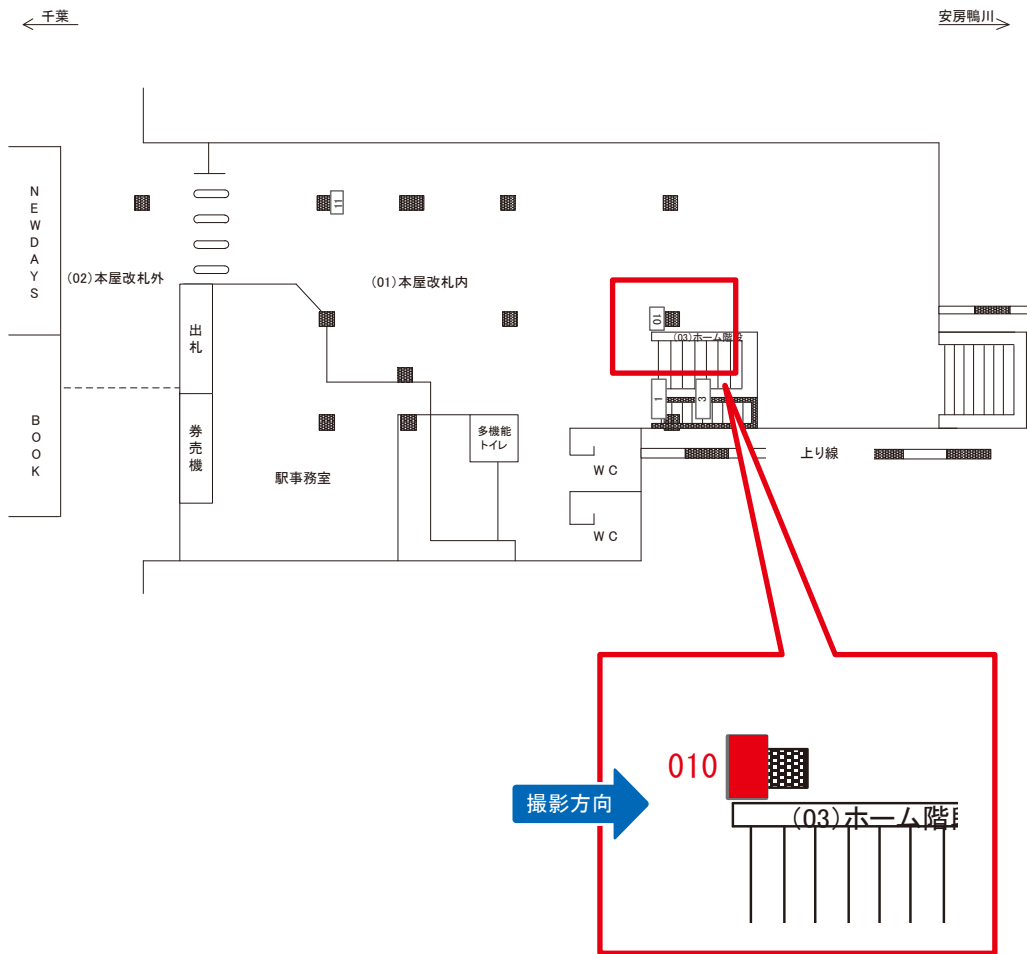

本千葉駅 本屋改札内 サインボード (0650-01-010)

媒体番号	駅	場所	サイズ(H×W)	面数	月額定価	電気料金	点灯	返還日
0650-01-010	本千葉	本屋改札内	1.05 × 0.65	1	32,000円	—	—	2020/01/31

※業種によっては規制がある場合がございますので、事前にご相談ください。

☆1基でも半額媒体(月額定価より半額になります)