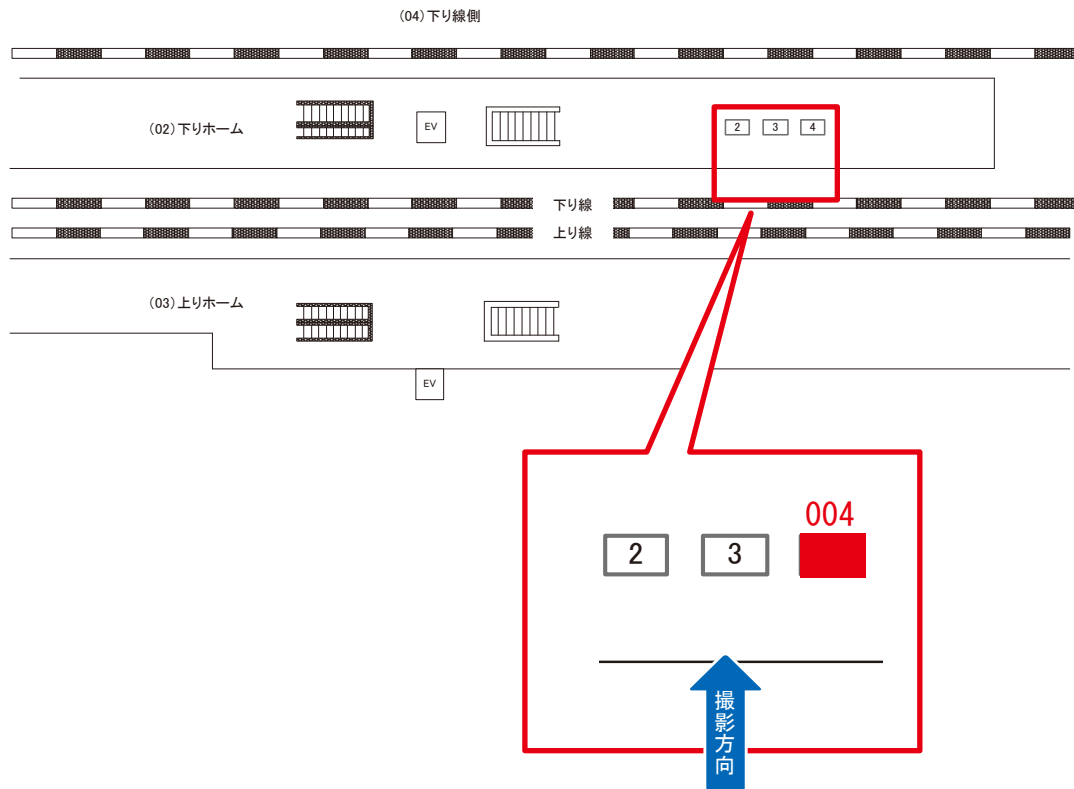

八街駅 下りホーム サインボード (0631-02-004)

← 千葉

銚子 →

媒体番号	駅	場所	サイズ(H×W)	面数	月額定価	電気料金	点灯	返還日
0631-02-004	八街	下りホーム	0.75 × 2.40	1	12,000円	630円	—	2020/05/20

※業種によっては規制がある場合がございますので、事前にご相談ください。

☆1基でも半額媒体 (月額定価より半額になります)