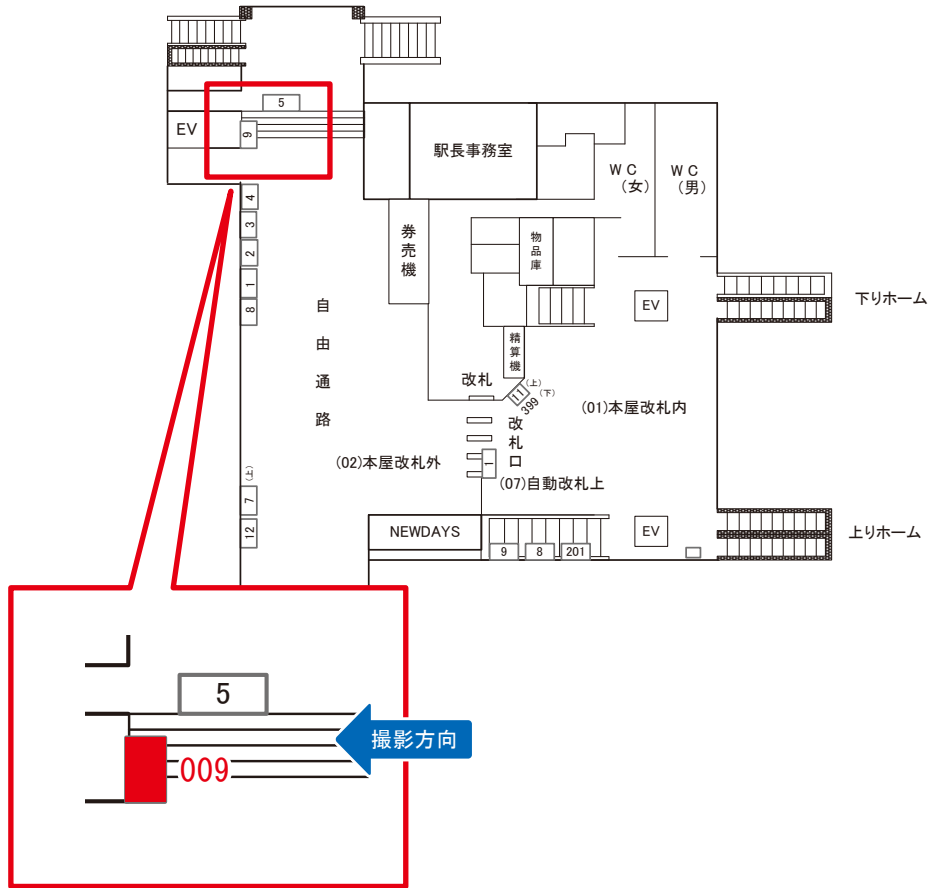

# 佐倉駅 本屋改札外 サインボード (0628-02-009)

← 千葉

→ 銚子

媒体番号	駅	場所	サイズ(H×W)	面数	月額定価	電気料金	点灯	返還日
0628-02-009	佐倉	本屋改札外	0.70×1.80	1	17,500円	1,980円	—	2021/06/10

※業種によっては規制がある場合がございますので、事前にご相談ください。