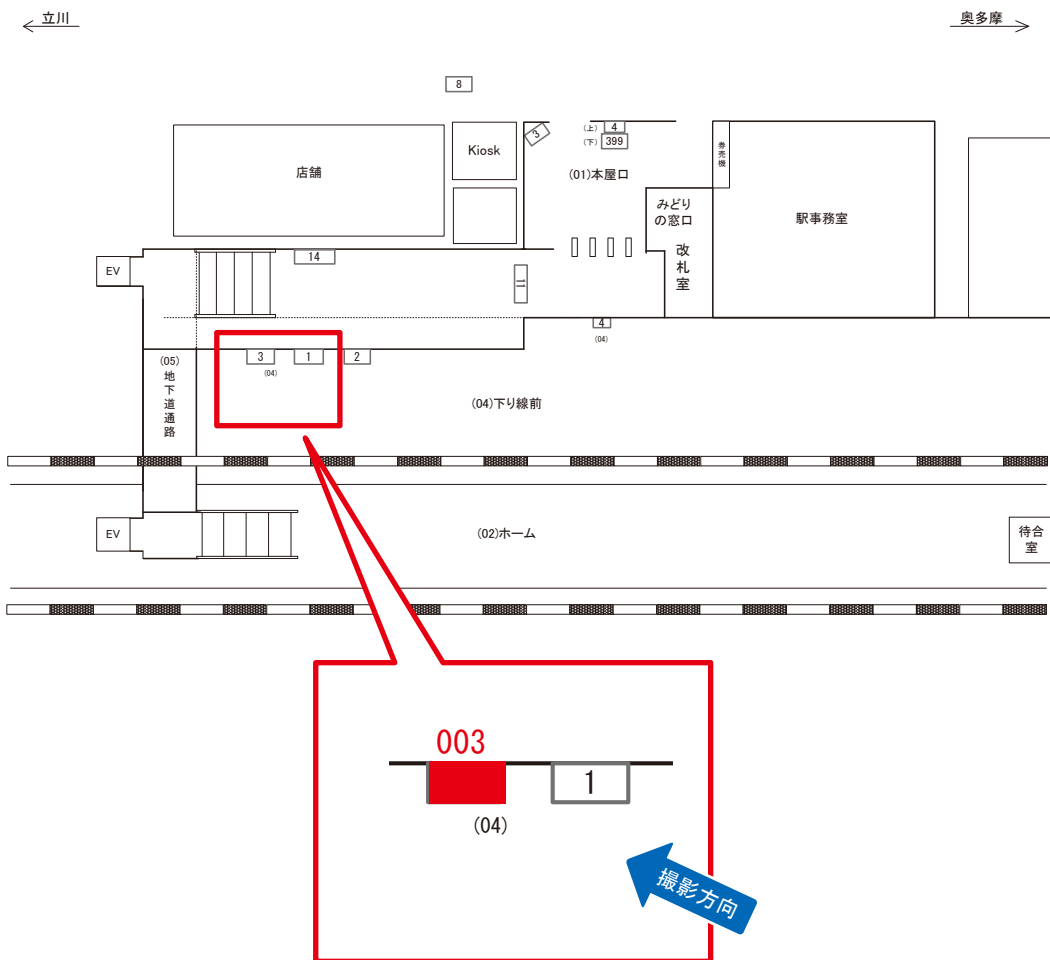

青梅駅 下り線前 サインボード (0536-04-003)

媒体番号	駅	場所	サイズ(H×W)	面数	月額定価	電気料金	点灯	返還日
0536-04-003	青梅	下り線前	0.90×3.60	1	38,000円	—	—	2020/07/10

※業種によっては規制がある場合がございますので、事前にご相談ください。

☆1基でも半額媒体(月額定価より半額になります)