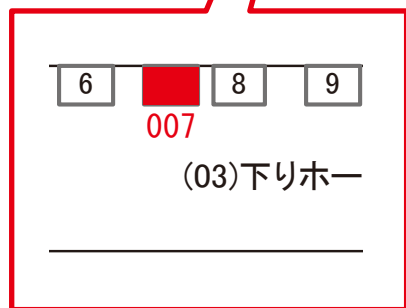

中神駅 下りホーム サインボード (0527-03-007)

←立川

青梅→

媒体番号	駅	場所	サイズ(H×W)	面数	月額定価	電気料金	点灯	返還日
0527-03-007	中神	下りホーム	0.75×2.00	1	13,000円	630円	日没～22:00	2021/05/31

※業種によっては規制がある場合がございますので、事前にご相談ください。