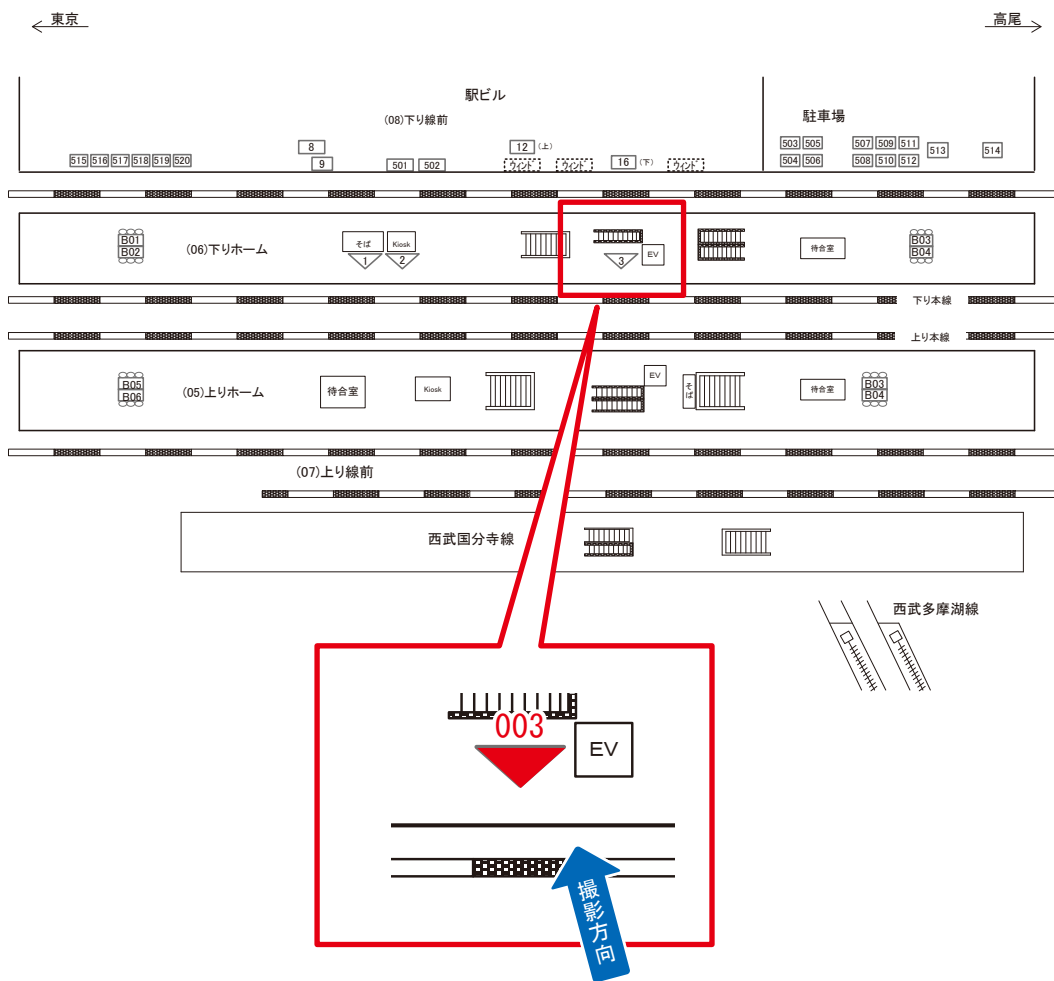

# 国分寺駅 下りホーム サインボード (0432-06-003)

媒体番号	駅	場所	サイズ(H×W)	面数	月額定価	電気料金	点灯	返還日
0432-06-003	国分寺	下りホーム	2.50×5.31	1	350,000円	14,520円	7:00~22:00	2019/03/31

※業種によっては規制がある場合がございますので、事前にご相談ください。

☆1基でも半額媒体(月額定価より半額になります)