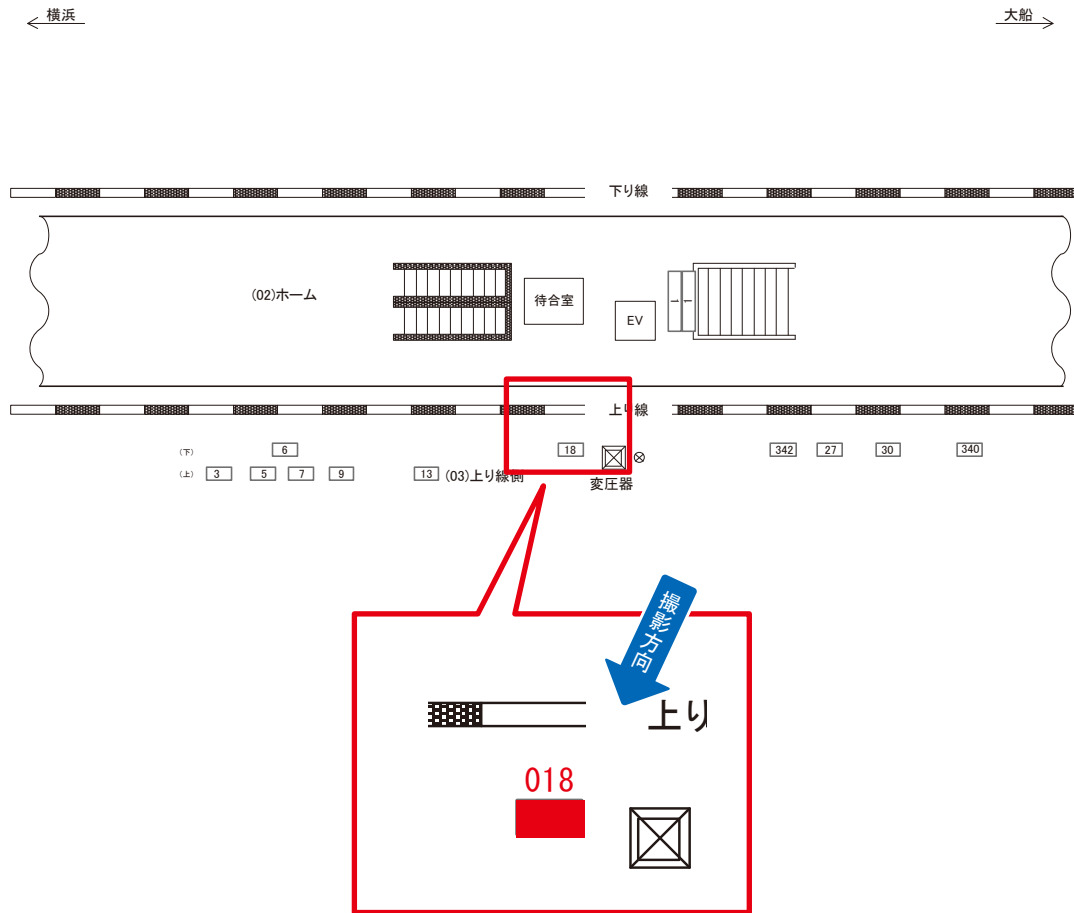

本郷台駅 上り線側 サインボード (0070-03-018)

媒体番号	駅	場所	サイズ(H×W)	面数	月額定価	電気料金	点灯	返還日
0070-03-018	本郷台	上り線側	0.90×2.70	1	34,000円	840円	日没～23:00	2021/05/20

※業種によっては規制がある場合がございますので、事前にご相談ください。