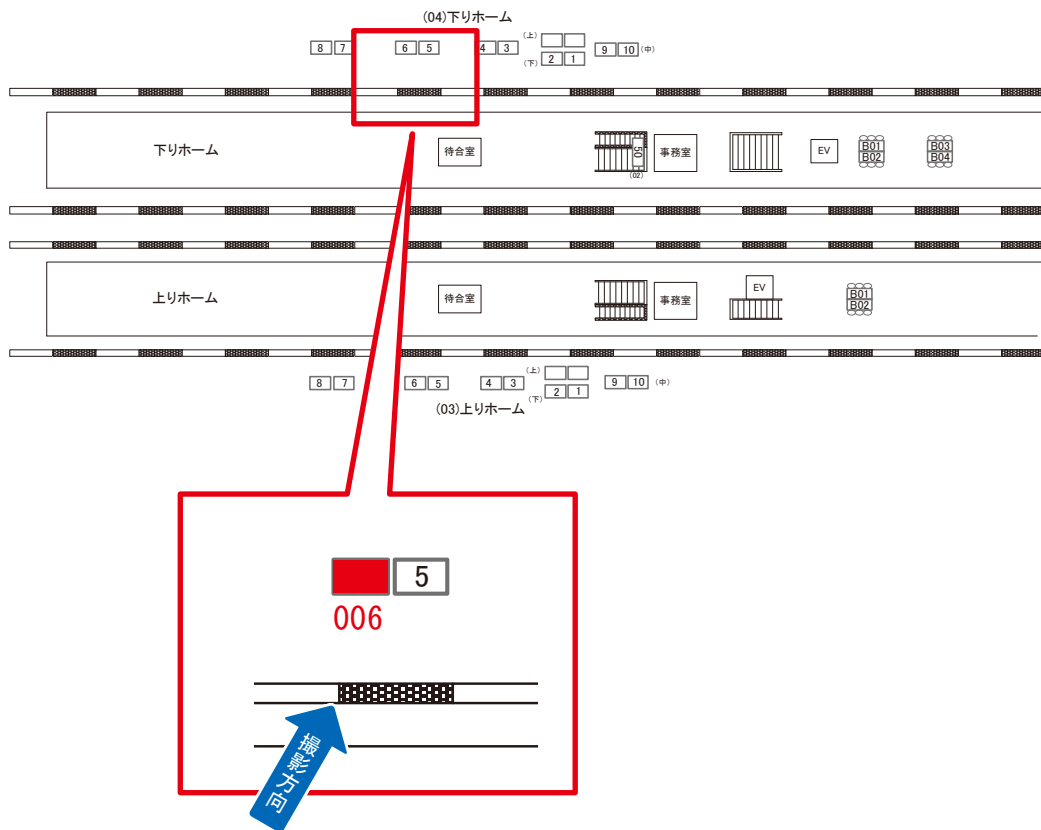

古河駅 下りホーム サインボード (0228-04-006)

← 上野

宇都宮 →

| 媒体番号 | 駅 | 場所 | サイズ(H×W) | 面数 | 月額定価 | 電気料金 | 点灯 | 返還日 |
|-------------|----|-------|-----------|----|---------|------|----|------------|
| 0228-04-006 | 古河 | 下りホーム | 1.50×3.00 | 1 | 40,000円 | — | — | 2020/10/31 |