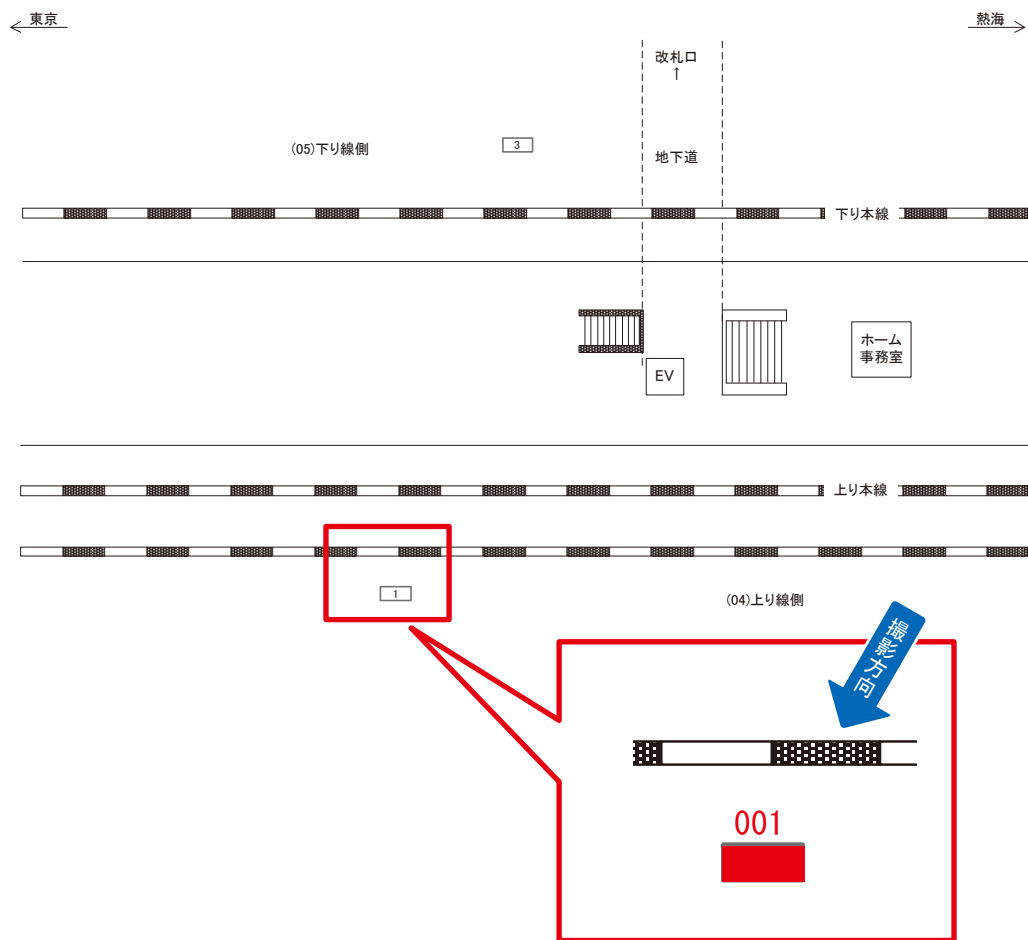

# 真鶴駅 上り線側 サインボード (0031-04-001)

媒体番号	駅	場所	サイズ(H×W)	面数	月額定価	電気料金	点灯	返還日
0031-04-001	真鶴	上り線側	1.52×5.00	1	36,000円	—	—	2021/6/30

※業種によっては規制がある場合がございますので、事前にご相談ください。