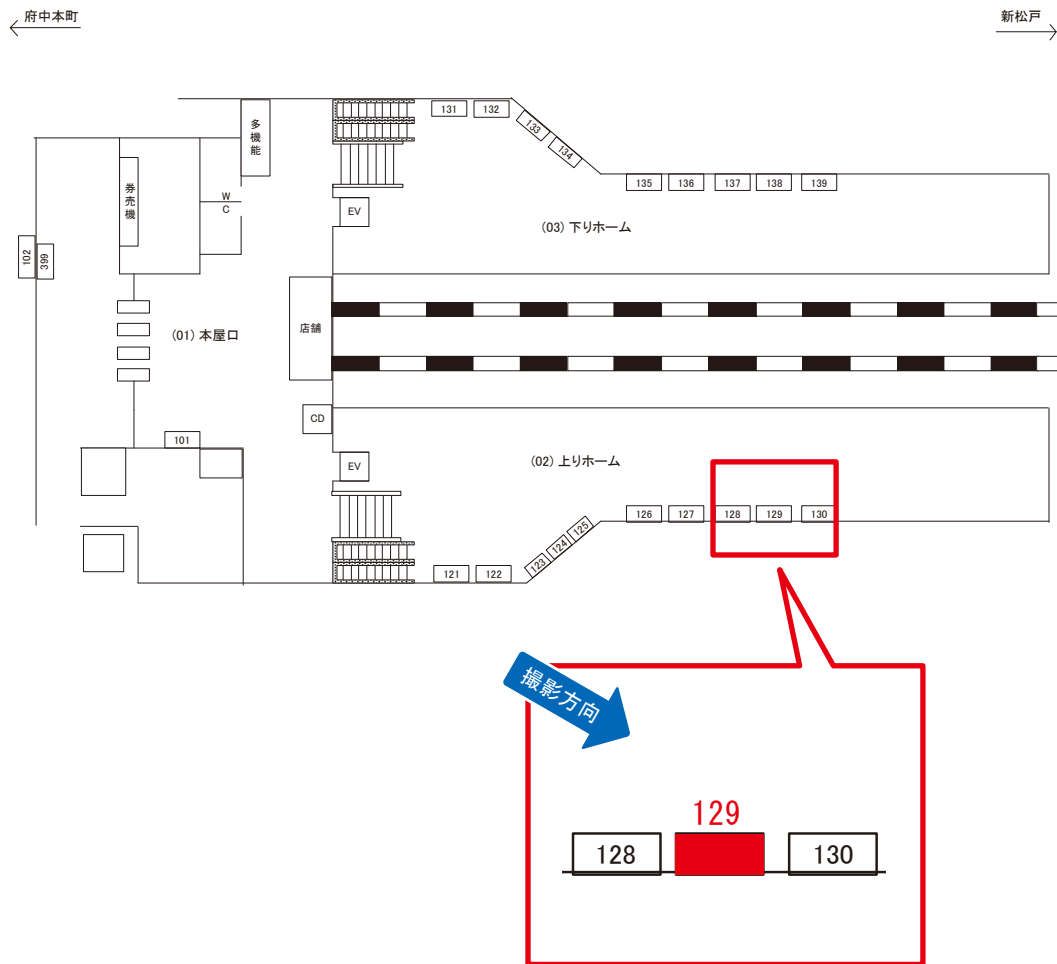

新秋津駅 上りホーム サインボード (0491-02-129)

媒体番号	駅	場所	サイズ(H×W)	面数	月額定価	電気料金	点灯	返還日
0491-02-129	新秋津	上りホーム	1.00×3.00	1	35,000円	—	—	2019/1/20

※業種によっては規制がある場合がございますので、事前にご相談ください。

☆1基でも半額媒体(月額定価より半額になります)

新秋津駅 下りホーム サインボード (0491-03-139)

媒体番号	駅	場所	サイズ(H×W)	面数	月額定価	電気料金	点灯	返還日
0491-03-139	新秋津	下りホーム	1.00×3.00	1	35,000円	—	—	2018/4/30

※業種によっては規制がある場合がございますので、事前にご相談ください。

☆1基でも半額媒体(月額定価より半額になります)