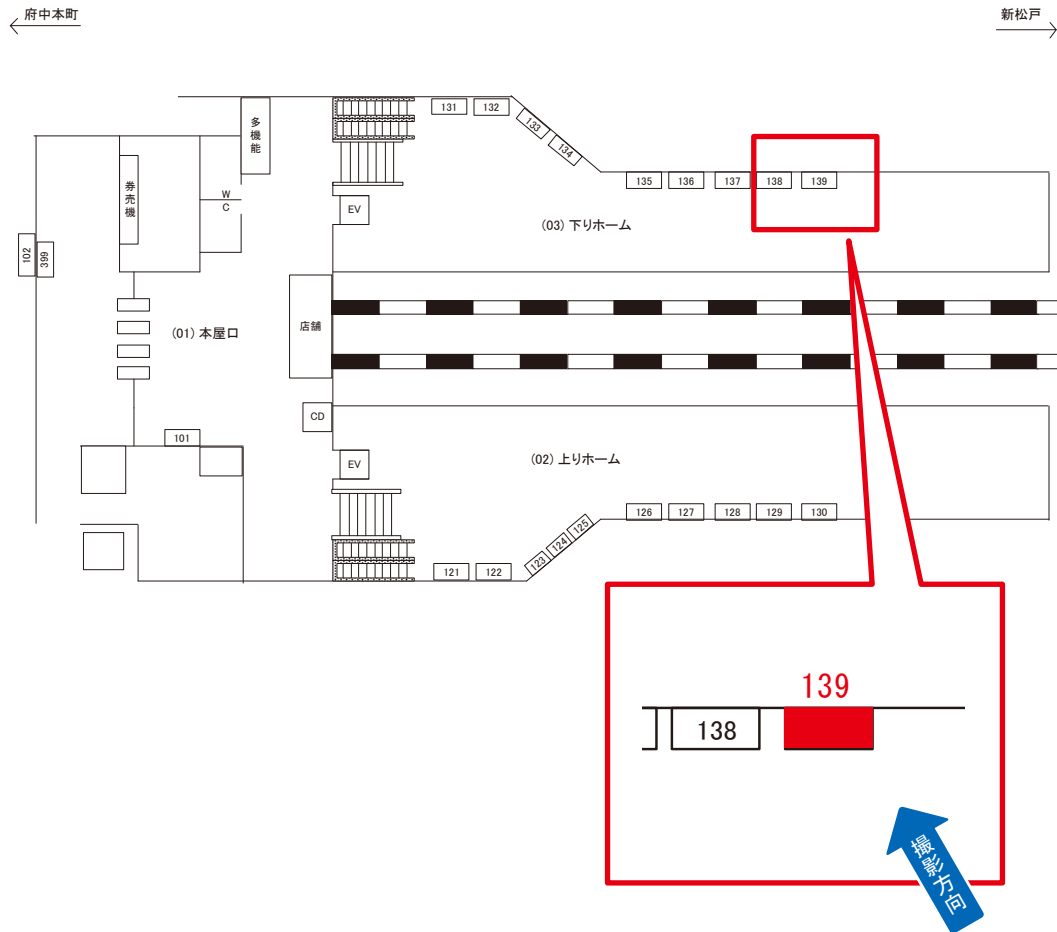

新秋津駅 上りホーム サインボード (0491-02-129)

媒体番号	駅	場所	サイズ(H×W)	面数	月額定価	電気料金	点灯	返還日
0491-02-129	新秋津	上りホーム	1.00×3.00	1	35,000円	—	—	2019/1/20

※業種によっては規制がある場合がございますので、事前にご相談ください。

☆1基でも半額媒体(月額定価より半額になります)

新秋津駅 下りホーム サインボード (0491-03-139)

媒体番号	駅	場所	サイズ(H×W)	面数	月額定価	電気料金	点灯	返還日
0491-03-139	新秋津	下りホーム	1.00×3.00	1	35,000円	—	—	2018/4/30

※業種によっては規制がある場合がございますので、事前にご相談ください。

☆1基でも半額媒体(月額定価より半額になります)