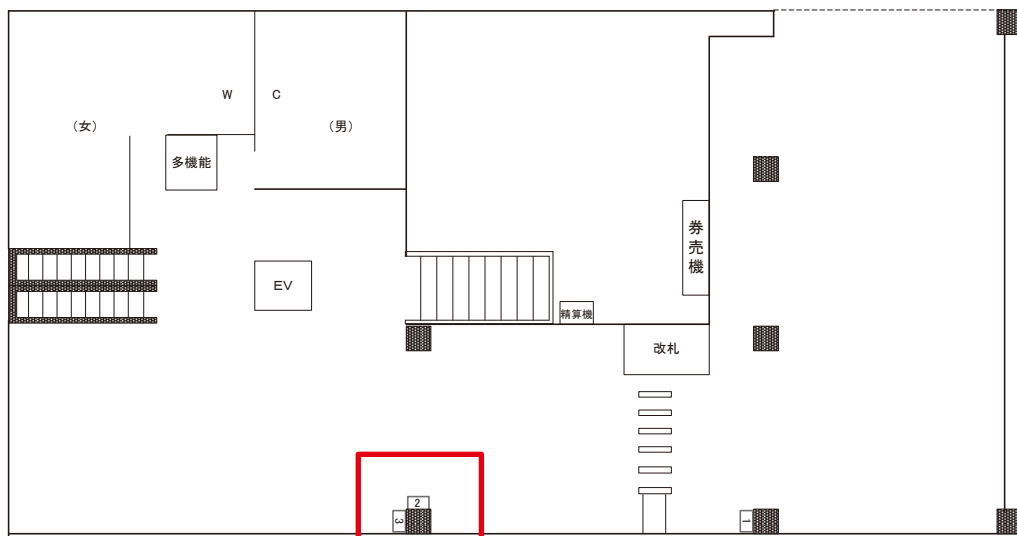

南多摩駅 本屋口 サインボード (0482-01-002)

← 川崎

立川 →

媒体番号	駅	場所	サイズ(H×W)	面数	月額定価	電気料金	点灯	返還日
0482-01-002	南多摩	本屋口	1.10×0.80	1	20,000円	—	—	2020/12/10

※業種によっては規制がある場合がございますので、事前にご相談ください。

☆3基以上申込で半額媒体(月額定価より半額になります)

南多摩駅 本屋口 サインボード (0482-01-003)

← 川崎

立川 →

媒体番号	駅	場所	サイズ(H×W)	面数	月額定価	電気料金	点灯	返還日
0482-01-003	南多摩	本屋口	1.10×0.80	1	20,000円	—	—	2020/9/30

※業種によっては規制がある場合がございますので、事前にご相談ください。

☆3基以上申込で半額媒体(月額定価より半額になります)