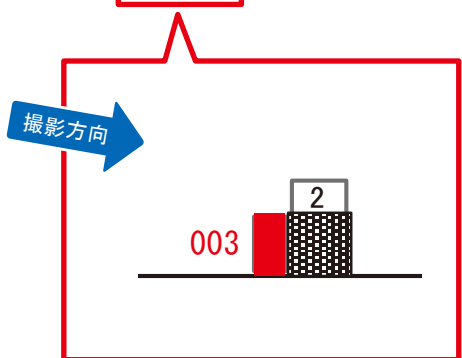

南多摩駅 本屋口 サインボード (0482-01-003)

← 川崎

立川 →

媒体番号	駅	場所	サイズ(H×W)	面数	月額定価	電気料金	点灯	返還日
0482-01-003	南多摩	本屋口	1.10×0.80	1	20,000円	—	—	2020/9/30

※業種によっては規制がある場合がございますので、事前にご相談ください。

☆3基以上申込で半額媒体(月額定価より半額になります)