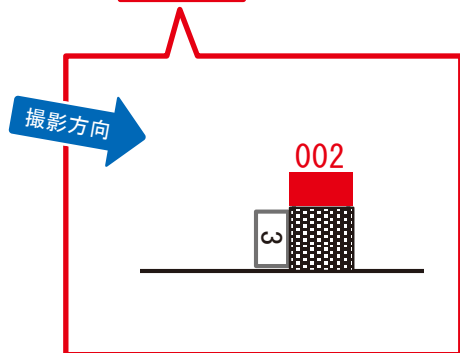

南多摩駅 本屋口 サインボード (0482-01-002)

← 川崎

立川 →

媒体番号	駅	場所	サイズ(H×W)	面数	月額定価	電気料金	点灯	返還日
0482-01-002	南多摩	本屋口	1.10×0.80	1	20,000円	—	—	2020/12/10

※業種によっては規制がある場合がございますので、事前にご相談ください。

☆3基以上申込で半額媒体(月額定価より半額になります)

南多摩駅 本屋口 サインボード (0482-01-003)