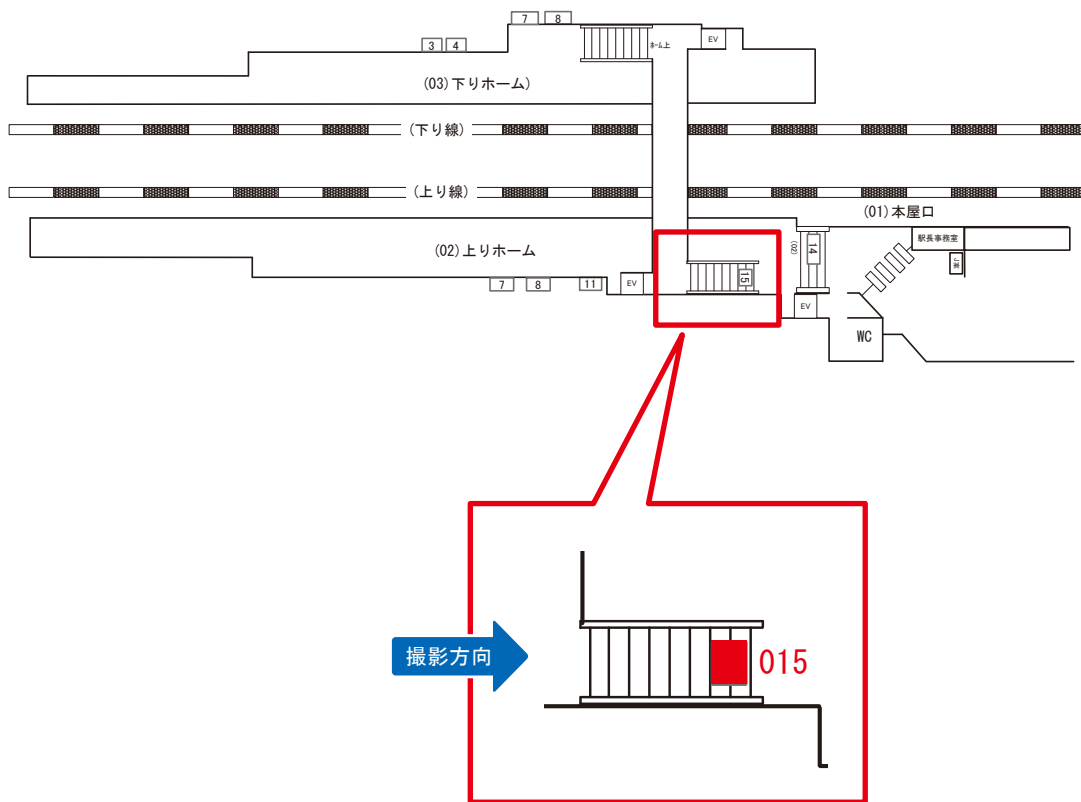

# 久地駅 上りホーム サインボード (0475-02-015)

← 川崎

立川 →

媒体番号	駅	場所	サイズ(H×W)	面数	月額定価	電気料金	点灯	返還日
0475-02-015	久地	上りホーム	0.60×1.20	1	30,000円	—	—	2020/12/31

※業種によっては規制がある場合がございますので、事前にご相談ください。

☆3基以上申込で半額媒体(月額定価より半額になります)

# 久地駅 下りホーム サインボード (0475-03-007)

← 川崎

立川 →

媒体番号	駅	場所	サイズ(H×W)	面数	月額定価	電気料金	点灯	返還日
0475-03-007	久地	下りホーム	0.60×2.70	1	15,000円	420円	日没～22:00	2021/3/10

※業種によっては規制がある場合がございますので、事前にご相談ください。