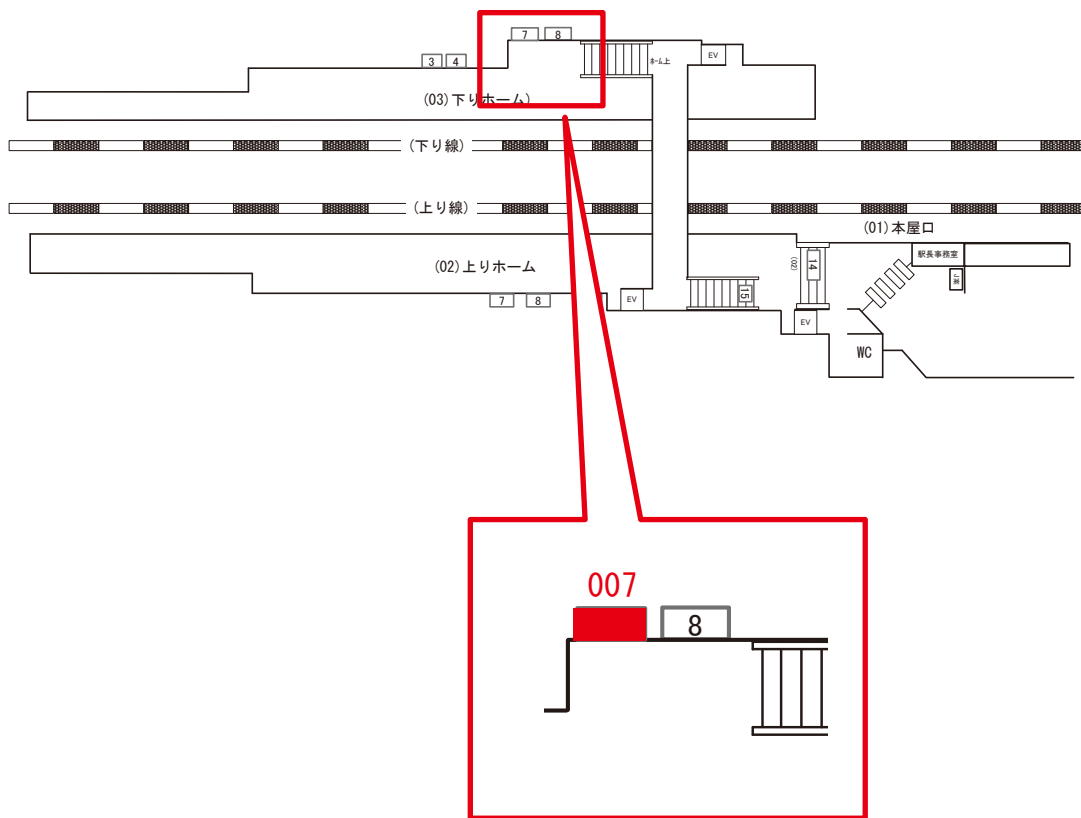

# 久地駅 上りホーム サインボード (0475-02-015)

← 川崎

立川 →

媒体番号	駅	場所	サイズ(H×W)	面数	月額定価	電気料金	点灯	返還日
0475-02-015	久地	上りホーム	0.60×1.20	1	30,000円	—	—	2020/12/31

※業種によっては規制がある場合がございますので、事前にご相談ください。

☆3基以上申込で半額媒体(月額定価より半額になります)

# 久地駅 下りホーム サインボード (0475-03-007)

← 川崎

立川 →

媒体番号	駅	場所	サイズ(H×W)	面数	月額定価	電気料金	点灯	返還日
0475-03-007	久地	下りホーム	0.60×2.70	1	15,000円	420円	日没～22:00	2021/3/10

※業種によっては規制がある場合がございますので、事前にご相談ください。