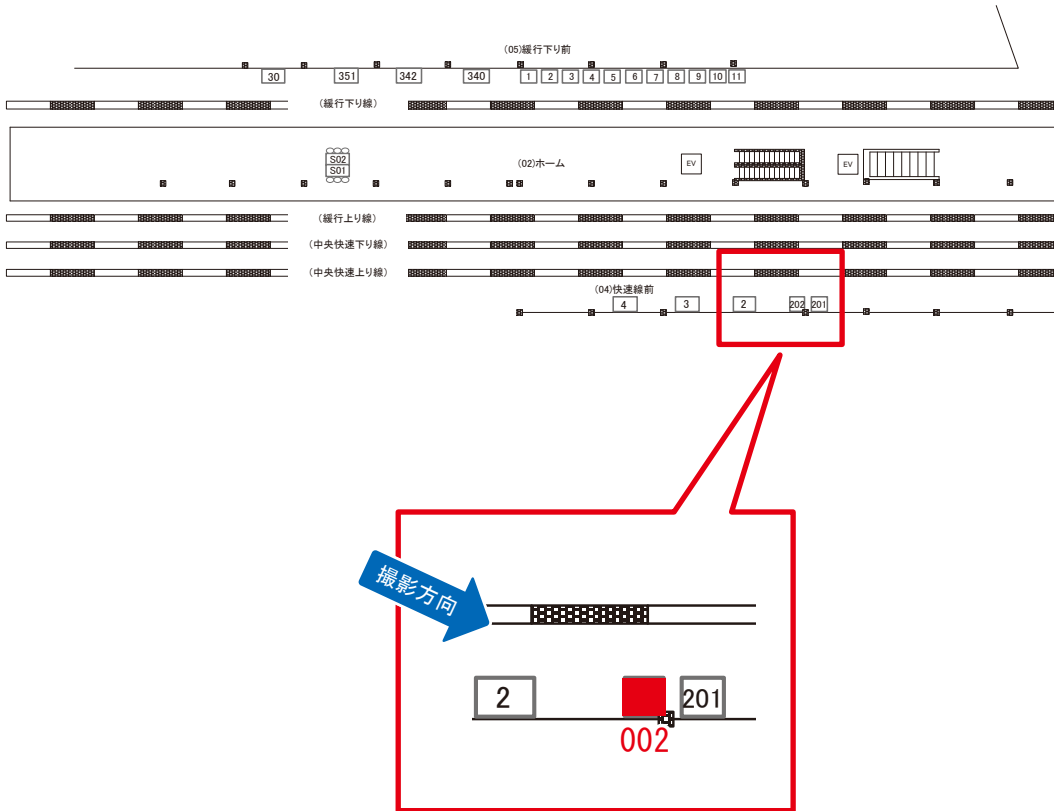

信濃町駅 緩行下り前 サインボード (0417-05-002)

← 東京

高尾 →

媒体番号	駅	場所	サイズ(H×W)	面数	月額定価	電気料金	点灯	返還日
0417-05-002	信濃町	緩行下り前	1.80×2.40	1	107,000円	5,250円	7:00~23:00	2021/3/31

※業種によっては規制がある場合がございますので、事前にご相談ください。