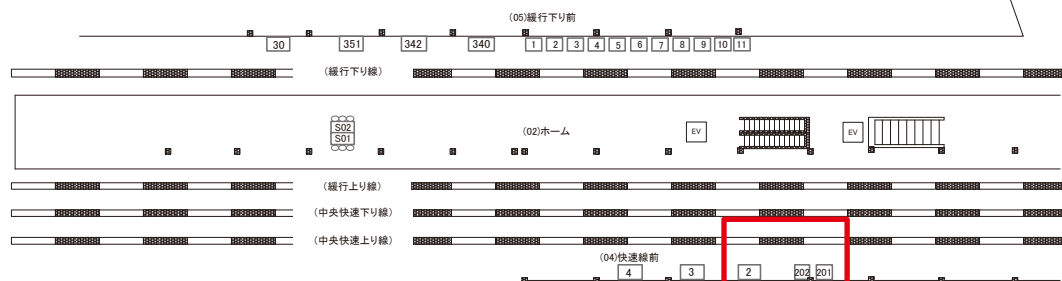

信濃町駅 快速線前 サインボード (0417-04-202)

← 東京

高尾 →

媒体番号	駅	場所	サイズ(H×W)	面数	月額定価	電気料金	点灯	返還日
0417-04-202	信濃町	快速線前	1.85 × 2.40	1	120,000円	5,250円	7:00~23:00	2020/10/20

※業種によっては規制がある場合がございますので、事前にご相談ください。

☆3基以上申込で半額媒体(月額定価より半額になります)