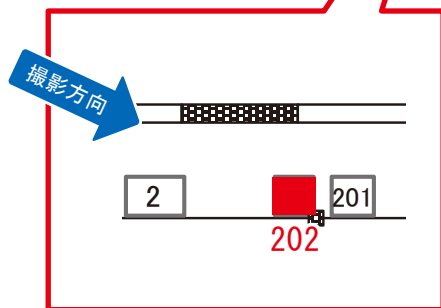

信濃町駅 快速線前 サインボード (0417-04-202)

← 東京

高尾 →

媒体番号	駅	場所	サイズ(H×W)	面数	月額定価	電気料金	点灯	返還日
0417-04-202	信濃町	快速線前	1.85 × 2.40	1	120,000円	5,250円	7:00~23:00	2020/10/20

※業種によっては規制がある場合がございますので、事前にご相談ください。

☆3基以上申込で半額媒体(月額定価より半額になります)