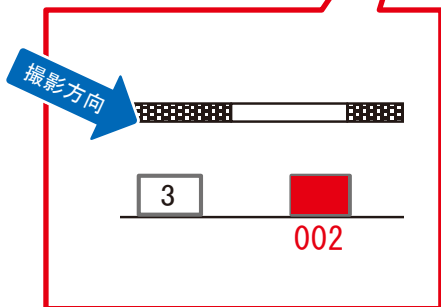

媒体番号	駅	場所	サイズ(H×W)	面数	月額定価	電気料金	点灯	返還日
0417-01-021	信濃町	本屋口	0.50×2.00	1	75,000円	1,050円	7:00~23:00	2021/6/20

※業種によっては規制がある場合がございますので、事前にご相談ください。

信濃町駅 快速線前 サインボード (0417-04-002)

← 東京

高尾 →

媒体番号	駅	場所	サイズ(H×W)	面数	月額定価	電気料金	点灯	返還日
0417-04-002	信濃町	快速線前	1.80×2.40	1	107,000円	5,250円	7:00~23:00	2020/8/31