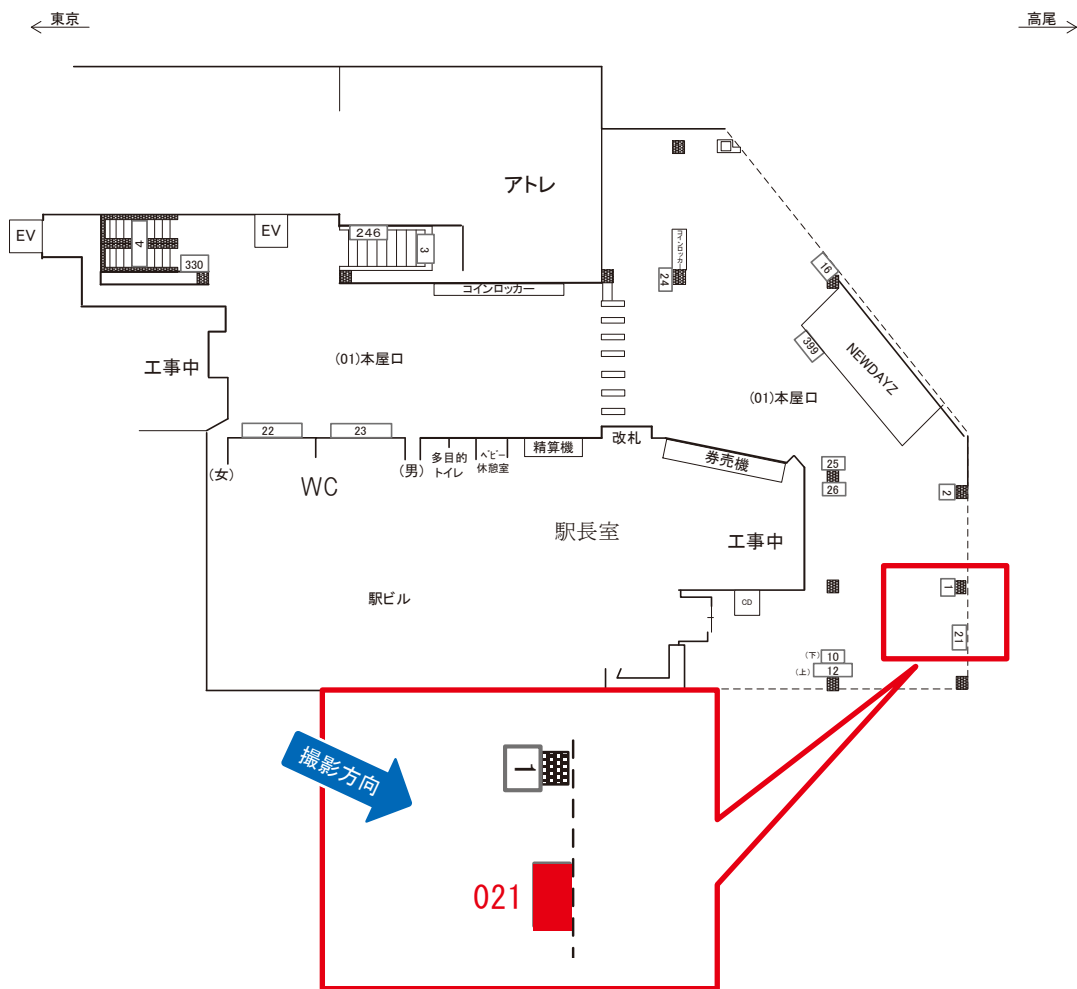

信濃町駅 本屋口 サインボード (0417-01-012)

媒体番号	駅	場所	サイズ(H×W)	面数	月額定価	電気料金	点灯	返還日
0417-01-012	信濃町	本屋口	0.50×2.00	1	53,000円	2,450円	7:00~23:00	2020/12/10

※業種によっては規制がある場合がございますので、事前にご相談ください。

☆3基以上申込で半額媒体(月額定価より半額になります)

信濃町駅 本屋口 サインボード (0417-01-021)

媒体番号	駅	場所	サイズ(H×W)	面数	月額定価	電気料金	点灯	返還日
0417-01-021	信濃町	本屋口	0.50×2.00	1	75,000円	1,050円	7:00~23:00	2021/6/20

※業種によっては規制がある場合がございますので、事前にご相談ください。

信濃町駅 快速線前 サインボード (0417-04-002)

← 東京

高尾 →

媒体番号	駅	場所	サイズ(H×W)	面数	月額定価	電気料金	点灯	返還日
0417-04-002	信濃町	快速線前	1.80×2.40	1	107,000円	5,250円	7:00~23:00	2020/8/31