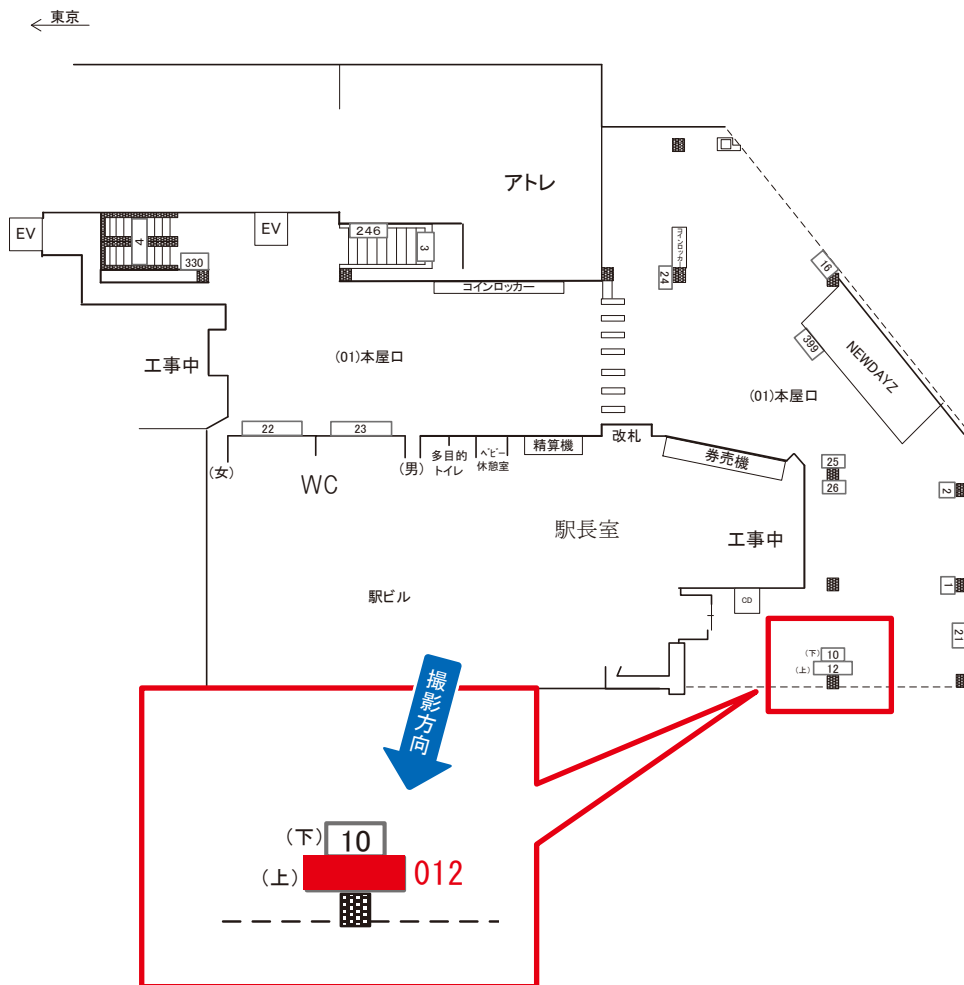

信濃町駅 本屋口 サインボード (0417-01-012)

媒体番号	駅	場所	サイズ(H×W)	面数	月額定価	電気料金	点灯	返還日
0417-01-012	信濃町	本屋口	0.50×2.00	1	53,000円	2,450円	7:00~23:00	2020/12/10

※業種によっては規制がある場合がございますので、事前にご相談ください。

☆3基以上申込で半額媒体(月額定価より半額になります)

信濃町駅 本屋口 サインボード (0417-01-021)

媒体番号	駅	場所	サイズ(H×W)	面数	月額定価	電気料金	点灯	返還日
0417-01-021	信濃町	本屋口	0.50×2.00	1	75,000円	1,050円	7:00~23:00	2021/6/20

※業種によっては規制がある場合がございますので、事前にご相談ください。

信濃町駅 快速線前 サインボード (0417-04-002)

← 東京

高尾 →

媒体番号	駅	場所	サイズ(H×W)	面数	月額定価	電気料金	点灯	返還日
0417-04-002	信濃町	快速線前	1.80×2.40	1	107,000円	5,250円	7:00~23:00	2020/8/31