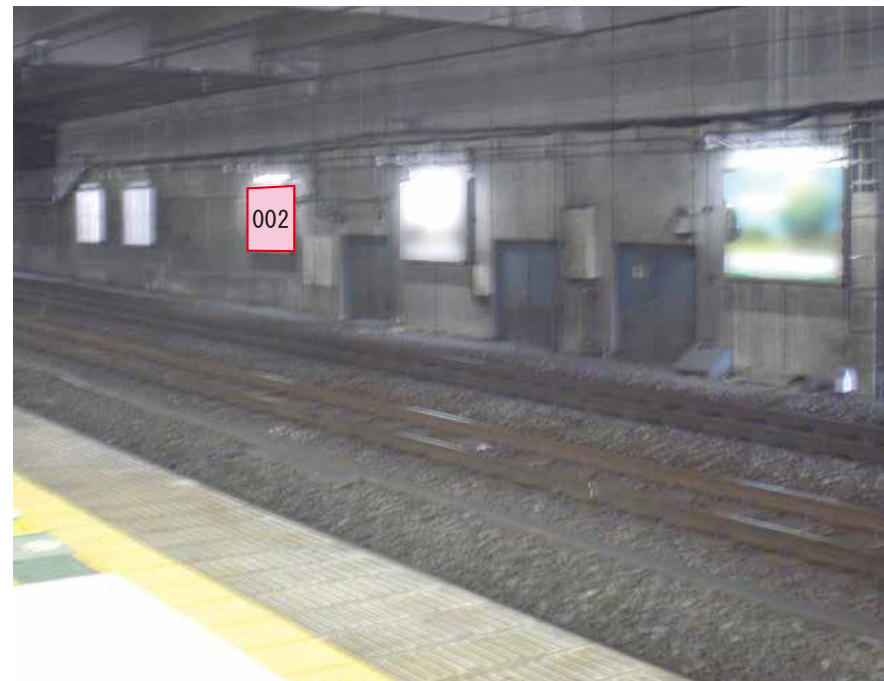

信濃町駅 本屋口 サインボード (0417-01-012)

媒体番号	駅	場所	サイズ(H×W)	面数	月額定価	電気料金	点灯	返還日
0417-01-012	信濃町	本屋口	0.50×2.00	1	53,000円	2,450円	7:00~23:00	2020/12/10

※業種によっては規制がある場合がございますので、事前にご相談ください。

☆3基以上申込で半額媒体(月額定価より半額になります)

信濃町駅 本屋口 サインボード (0417-01-021)

媒体番号	駅	場所	サイズ(H×W)	面数	月額定価	電気料金	点灯	返還日
0417-01-021	信濃町	本屋口	0.50×2.00	1	75,000円	1,050円	7:00~23:00	2021/6/20

※業種によっては規制がある場合がございますので、事前にご相談ください。

信濃町駅 快速線前 サインボード (0417-04-002)

← 東京

高尾 →

媒体番号	駅	場所	サイズ(H×W)	面数	月額定価	電気料金	点灯	返還日
0417-04-002	信濃町	快速線前	1.80×2.40	1	107,000円	5,250円	7:00~23:00	2020/8/31