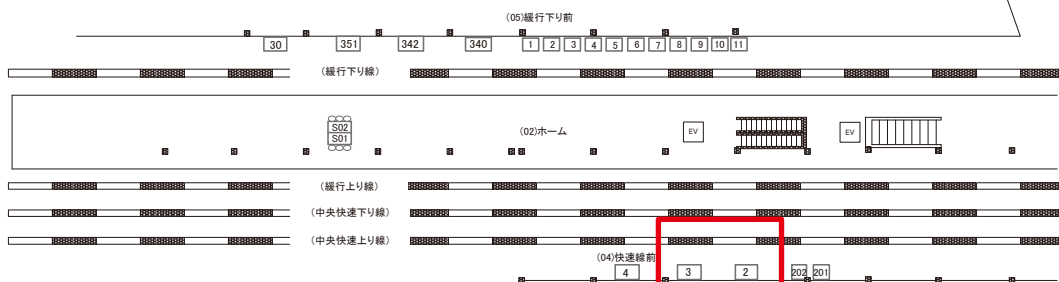

媒体番号	駅	場所	サイズ(H×W)	面数	月額定価	電気料金	点灯	返還日
0417-01-021	信濃町	本屋口	0.50×2.00	1	75,000円	1,050円	7:00~23:00	2021/6/20

※業種によっては規制がある場合がございますので、事前にご相談ください。

信濃町駅 快速線前 サインボード (0417-04-002)

← 東京

高尾 →

媒体番号	駅	場所	サイズ(H×W)	面数	月額定価	電気料金	点灯	返還日
0417-04-002	信濃町	快速線前	1.80×2.40	1	107,000円	5,250円	7:00~23:00	2020/8/31