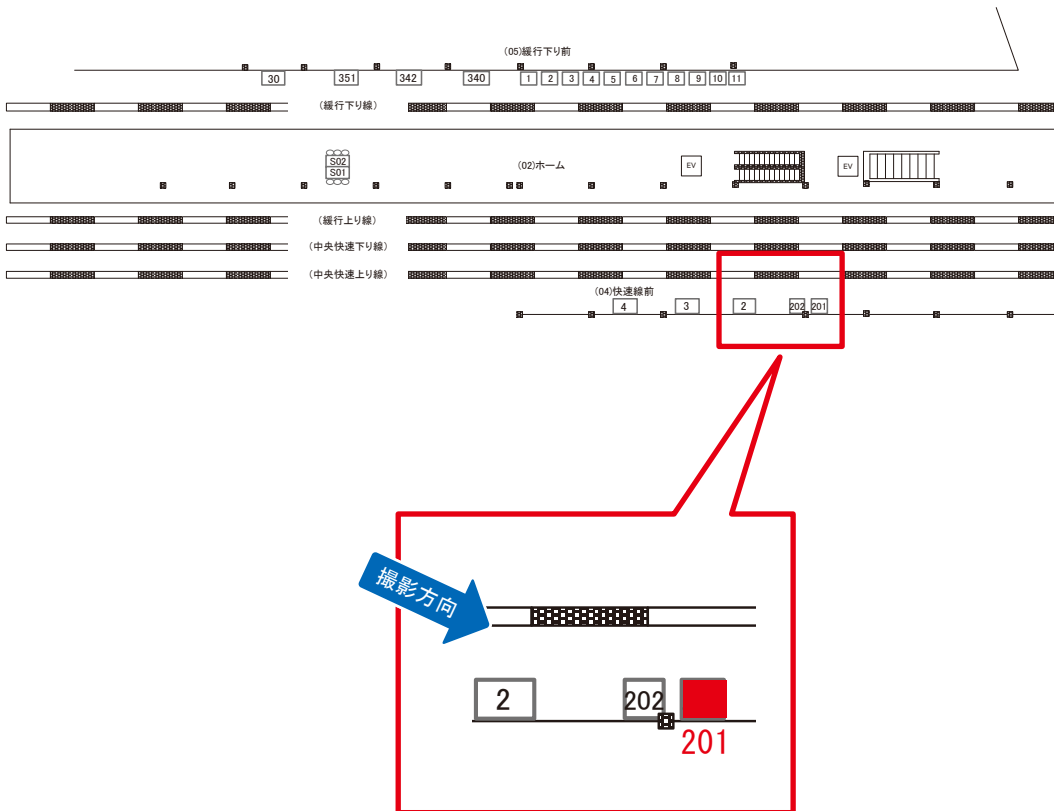

信濃町駅 快速線前 サインボード (0417-04-201)

← 東京

高尾 →

媒体番号	駅	場所	サイズ(H×W)	面数	月額定価	電気料金	点灯	返還日
0417-04-201	信濃町	快速線前	1.85 × 2.40	1	120,000円	5,250円	7:00~23:00	2016/4/10

※業種によっては規制がある場合がございますので、事前にご相談ください。

☆1基でも半額媒体(月額定価より半額になります)