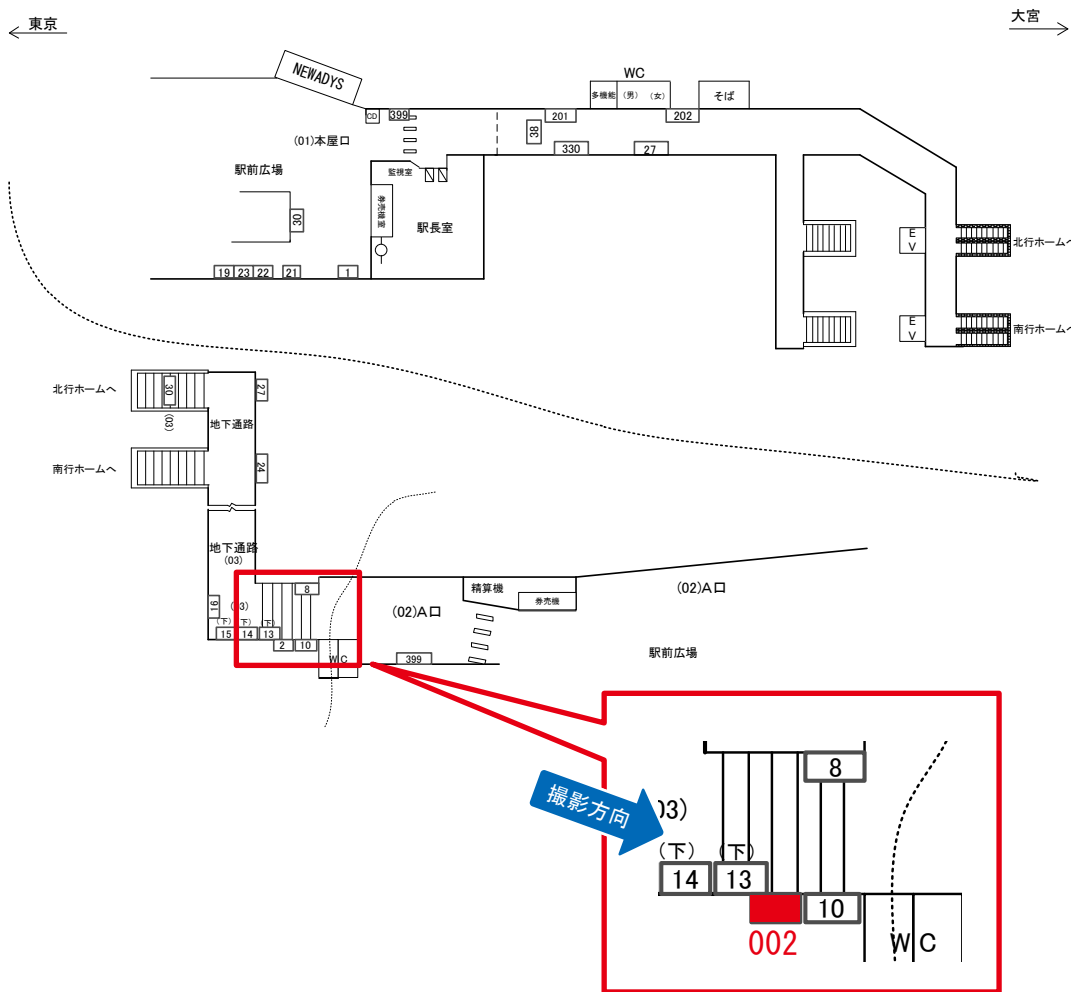

鶯谷駅 本屋口 サインボード (0204-01-027)

媒体番号	駅	場所	サイズ(H×W)	面数	月額定価	電気料金	点灯	返還日
0204-01-027	鶯谷	本屋口	1.35×2.00	1	18,000円	—	—	2020/9/30

※業種によっては規制がある場合がございますので、事前にご相談ください。

☆3基以上申込で半額媒体(月額定価より半額になります)

鶯谷駅 地下通路 サインボード (0204-03-002)

媒体番号	駅	場所	サイズ(H×W)	面数	月額定価	電気料金	点灯	返還日
0204-03-002	鶯谷	地下通路	1.18×1.68	1	20,000円	3,150円	7:00~23:00	2021/3/20

※業種によっては規制がある場合がございますので、事前にご相談ください。

鶯谷駅 地下通路 サインボード (0204-03-024)

媒体番号	駅	場所	サイズ(H×W)	面数	月額定価	電気料金	点灯	返還日
0204-03-024	鶯谷	地下通路	0.65 × 1.87	1	10,000円	1,050円	7:00~23:00	2021/4/20

※業種によっては規制がある場合がございますので、事前にご相談ください。

鶯谷駅 北行ホーム サインボード (0204-04-002)

← 東京

大宮 →

媒体番号	駅	場所	サイズ(H×W)	面数	月額定価	電気料金	点灯	返還日
0204-04-002	鶯谷	北行ホーム	0.60×2.10	1	25,000円	1,400円	7:00~23:00	2021/4/30

※業種によっては規制がある場合がございますので、事前にご相談ください。