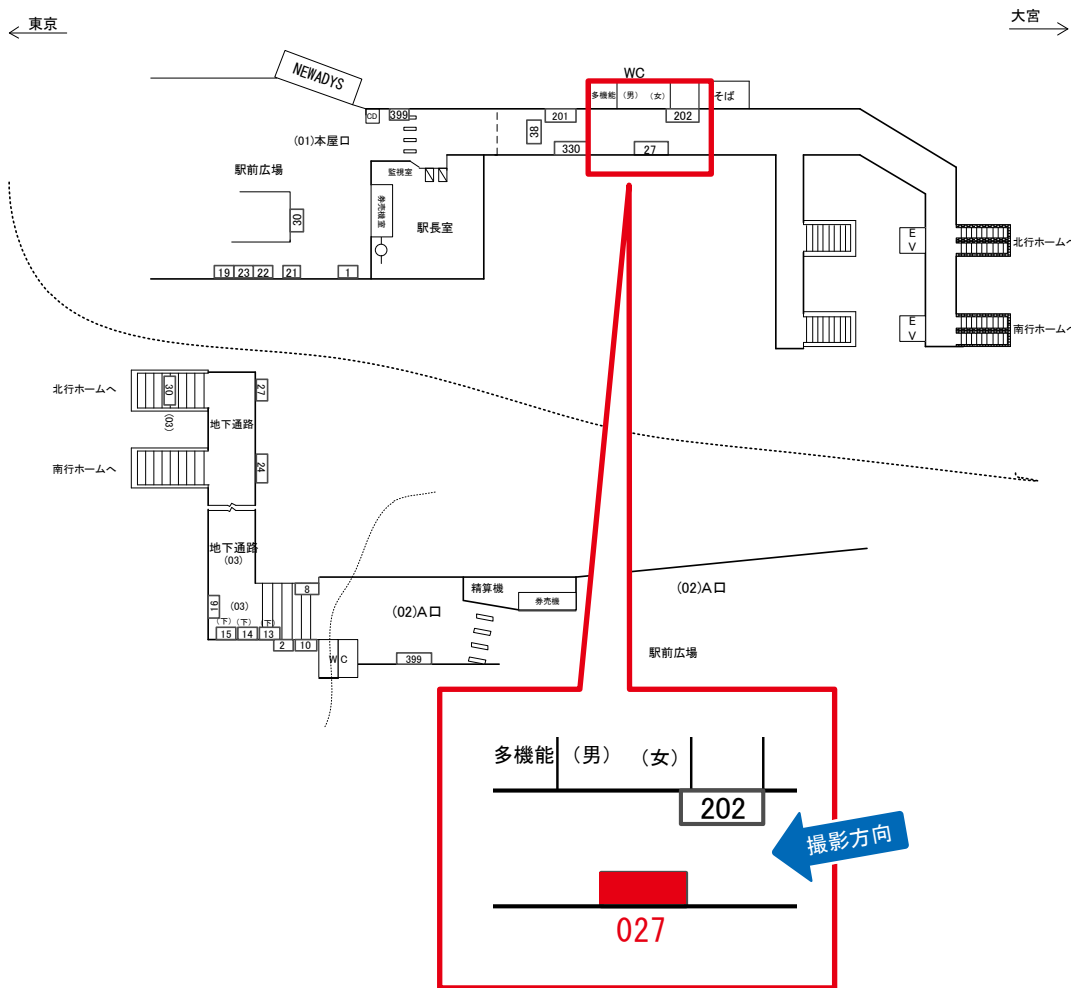

鶯谷駅 本屋口 サインボード (0204-01-027)

媒体番号	駅	場所	サイズ(H×W)	面数	月額定価	電気料金	点灯	返還日
0204-01-027	鶯谷	本屋口	1.35×2.00	1	18,000円	—	—	2020/9/30

※業種によっては規制がある場合がございますので、事前にご相談ください。

☆3基以上申込で半額媒体(月額定価より半額になります)

鶯谷駅 地下通路 サインボード (0204-03-002)

媒体番号	駅	場所	サイズ(H×W)	面数	月額定価	電気料金	点灯	返還日
0204-03-002	鶯谷	地下通路	1.18×1.68	1	20,000円	3,150円	7:00~23:00	2021/3/20

※業種によっては規制がある場合がございますので、事前にご相談ください。

鶯谷駅 地下通路 サインボード (0204-03-024)

媒体番号	駅	場所	サイズ(H×W)	面数	月額定価	電気料金	点灯	返還日
0204-03-024	鶯谷	地下通路	0.65 × 1.87	1	10,000円	1,050円	7:00~23:00	2021/4/20

※業種によっては規制がある場合がございますので、事前にご相談ください。

鶯谷駅 北行ホーム サインボード (0204-04-002)

← 東京

大宮 →

媒体番号	駅	場所	サイズ(H×W)	面数	月額定価	電気料金	点灯	返還日
0204-04-002	鶯谷	北行ホーム	0.60×2.10	1	25,000円	1,400円	7:00~23:00	2021/4/30

※業種によっては規制がある場合がございますので、事前にご相談ください。