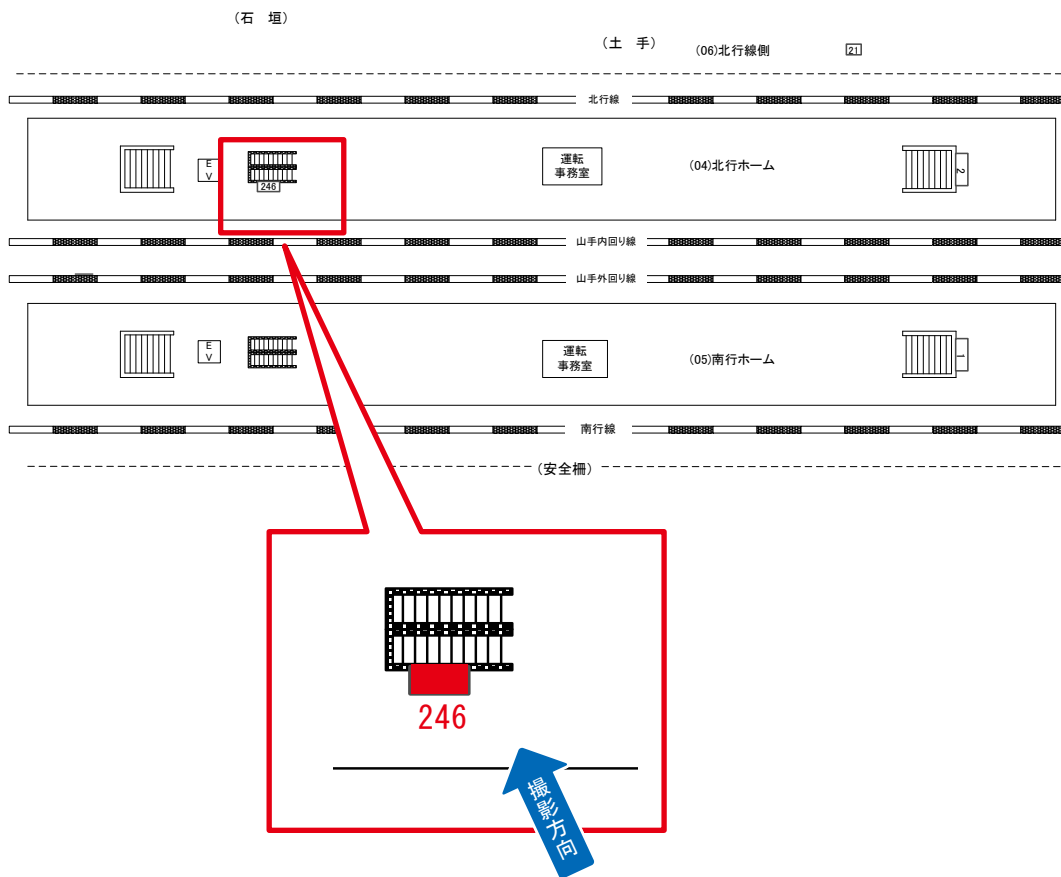

※業種によっては規制がある場合がございますので、事前にご相談ください。

鶯谷駅 北行ホーム サインボード (0204-04-002)

← 東京

大宮 →

媒体番号	駅	場所	サイズ(H×W)	面数	月額定価	電気料金	点灯	返還日
0204-04-002	鶯谷	北行ホーム	0.60×2.10	1	25,000円	1,400円	7:00~23:00	2021/4/30

※業種によっては規制がある場合がございますので、事前にご相談ください。

鶯谷駅 北行ホーム サインボード (0204-04-246)

← 東京

大宮 →

媒体番号	駅	場所	サイズ(H×W)	面数	月額定価	電気料金	点灯	返還日
0204-04-246	鶯谷	北行ホーム	1.80×4.60	1	107,000円	—	—	2018/11/30

※業種によっては規制がある場合がございますので、事前にご相談ください。

☆1基でも半額媒体(月額定価より半額になります)