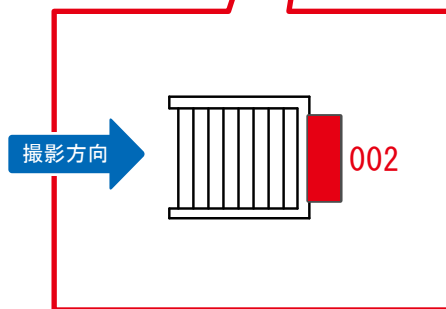

鶯谷駅 北行ホーム サインボード (0204-04-002)

← 東京

大宮 →

媒体番号	駅	場所	サイズ(H×W)	面数	月額定価	電気料金	点灯	返還日
0204-04-002	鶯谷	北行ホーム	0.60×2.10	1	25,000円	1,400円	7:00~23:00	2021/4/30

※業種によっては規制がある場合がございますので、事前にご相談ください。