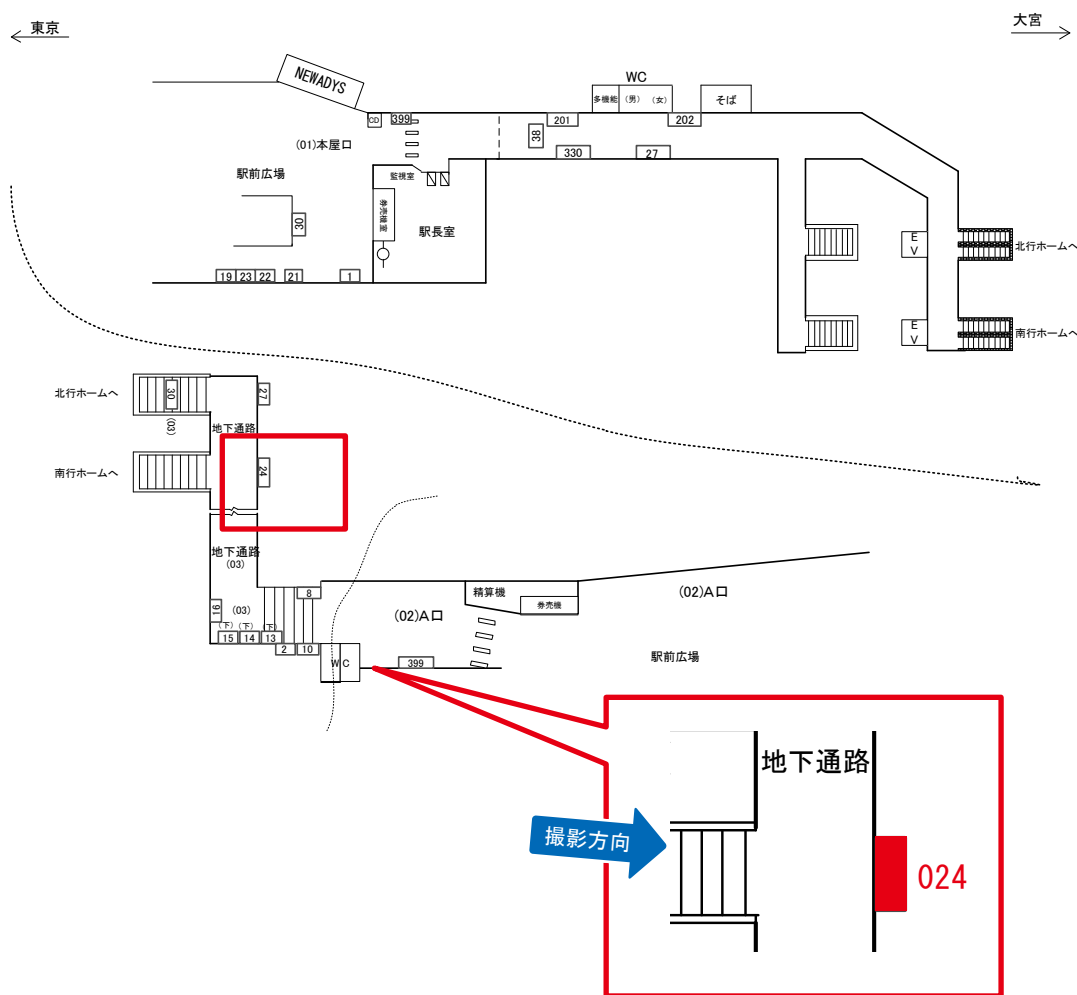

鶯谷駅 本屋口 サインボード (0204-01-027)

媒体番号	駅	場所	サイズ(H×W)	面数	月額定価	電気料金	点灯	返還日
0204-01-027	鶯谷	本屋口	1.35×2.00	1	18,000円	—	—	2020/9/30

※業種によっては規制がある場合がございますので、事前にご相談ください。

☆3基以上申込で半額媒体(月額定価より半額になります)

鶯谷駅 地下通路 サインボード (0204-03-002)

媒体番号	駅	場所	サイズ(H×W)	面数	月額定価	電気料金	点灯	返還日
0204-03-002	鶯谷	地下通路	1.18×1.68	1	20,000円	3,150円	7:00~23:00	2021/3/20

※業種によっては規制がある場合がございますので、事前にご相談ください。

鶯谷駅 地下通路 サインボード (0204-03-024)

媒体番号	駅	場所	サイズ(H×W)	面数	月額定価	電気料金	点灯	返還日
0204-03-024	鶯谷	地下通路	0.65 × 1.87	1	10,000円	1,050円	7:00~23:00	2021/4/20

※業種によっては規制がある場合がございますので、事前にご相談ください。

鶯谷駅 北行ホーム サインボード (0204-04-002)

← 東京

大宮 →

媒体番号	駅	場所	サイズ(H×W)	面数	月額定価	電気料金	点灯	返還日
0204-04-002	鶯谷	北行ホーム	0.60×2.10	1	25,000円	1,400円	7:00~23:00	2021/4/30

※業種によっては規制がある場合がございますので、事前にご相談ください。