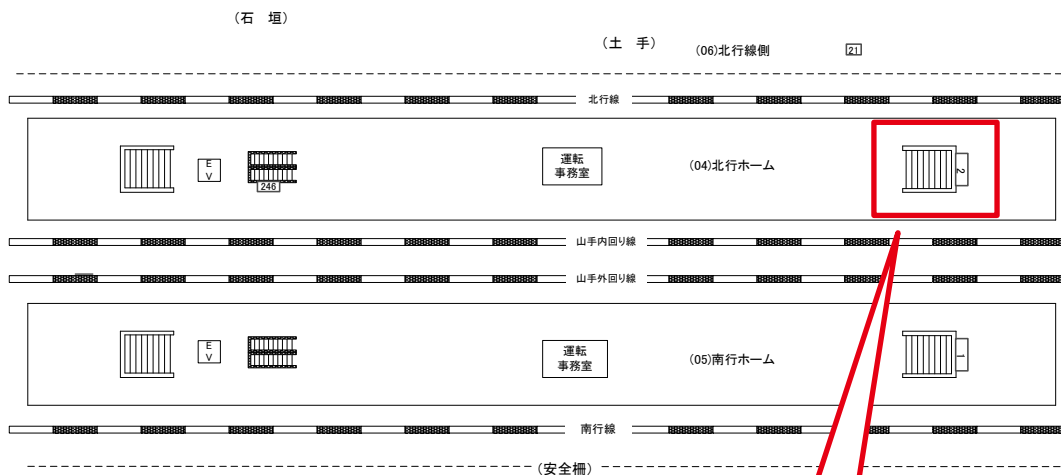

鶯谷駅 北行ホーム サインボード (0204-04-002)

← 東京

大宮 →

媒体番号	駅	場所	サイズ(H×W)	面数	月額定価	電気料金	点灯	返還日
0204-04-002	鶯谷	北行ホーム	0.60×2.10	1	25,000円	1,400円	7:00~23:00	2021/4/30

※業種によっては規制がある場合がございますので、事前にご相談ください。