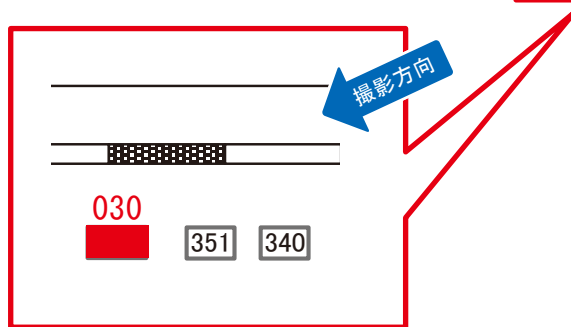

田端駅 南行ホーム サインボード (0207-06-246)

媒体番号	駅	場所	サイズ(H×W)	面数	月額定価	電気料金	点灯	返還日
0207-06-246	田端	南行ホーム	1.80×4.60	1	45,000円	—	—	2020/8/31

※業種によっては規制がある場合がございますので、事前にご相談ください。

☆3基以上申込で半額媒体(月額定価より半額になります)

田端駅 南行線側 サインボード (0207-08-030)

媒体番号	駅	場所	サイズ(H×W)	面数	月額定価	電気料金	点灯	返還日
0207-08-030	田端	南行線側	3.08×4.08	1	150,000円	—	—	2021/4/20

※業種によっては規制がある場合がございますので、事前にご相談ください。