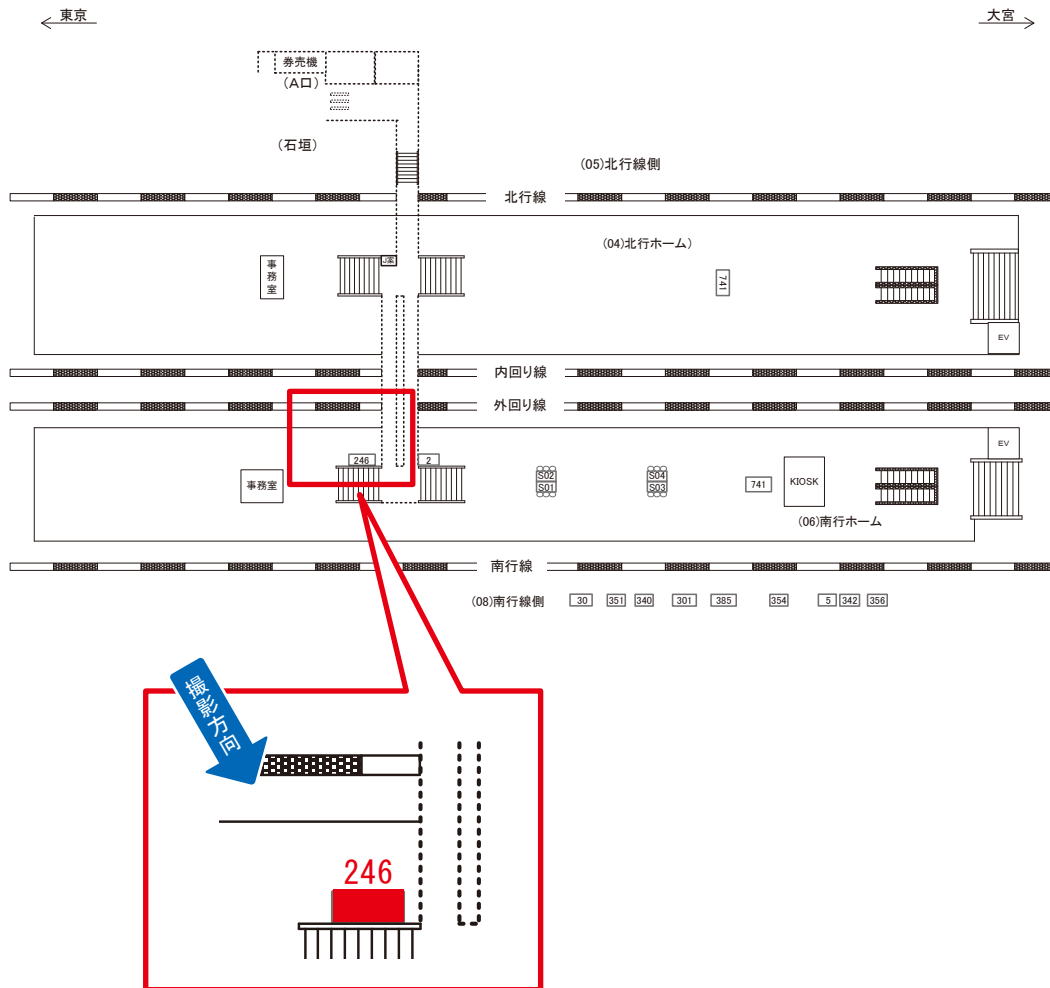

田端駅 南行ホーム サインボード (0207-06-246)

媒体番号	駅	場所	サイズ(H×W)	面数	月額定価	電気料金	点灯	返還日
0207-06-246	田端	南行ホーム	1.80×4.60	1	45,000円	—	—	2020/8/31

※業種によっては規制がある場合がございますので、事前にご相談ください。

☆3基以上申込で半額媒体(月額定価より半額になります)

田端駅 南行線側 サインボード (0207-08-030)

媒体番号	駅	場所	サイズ(H×W)	面数	月額定価	電気料金	点灯	返還日
0207-08-030	田端	南行線側	3.08×4.08	1	150,000円	—	—	2021/4/20

※業種によっては規制がある場合がございますので、事前にご相談ください。