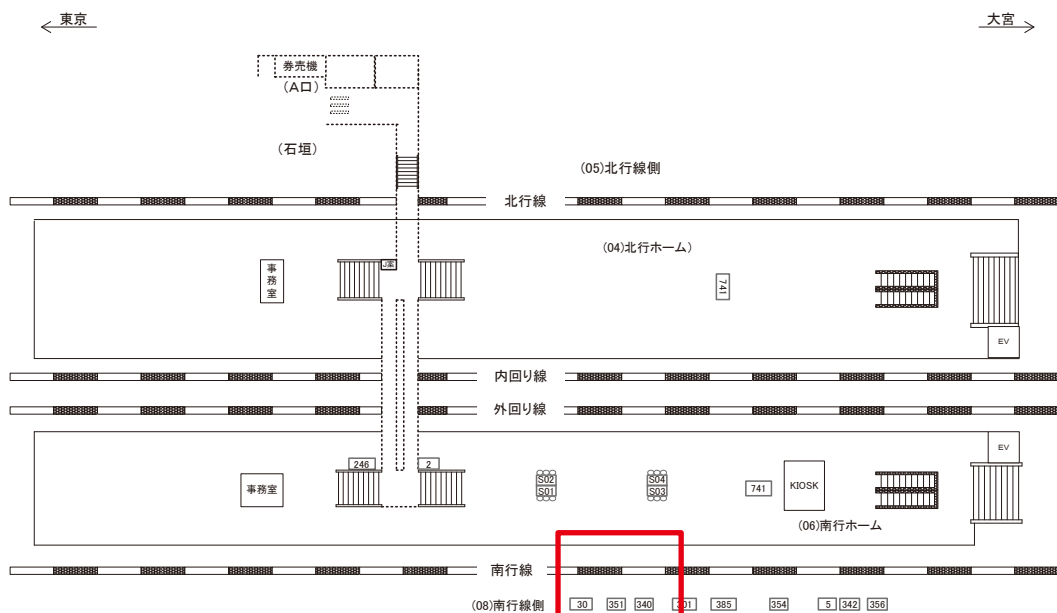

田端駅 南行ホーム サインボード (0207-06-246)

媒体番号	駅	場所	サイズ(H×W)	面数	月額定価	電気料金	点灯	返還日
0207-06-246	田端	南行ホーム	1.80×4.60	1	45,000円	—	—	2020/8/31

※業種によっては規制がある場合がございますので、事前にご相談ください。

☆3基以上申込で半額媒体(月額定価より半額になります)

田端駅 南行線側 サインボード (0207-08-030)

媒体番号	駅	場所	サイズ(H×W)	面数	月額定価	電気料金	点灯	返還日
0207-08-030	田端	南行線側	3.08×4.08	1	150,000円	—	—	2021/4/20

※業種によっては規制がある場合がございますので、事前にご相談ください。