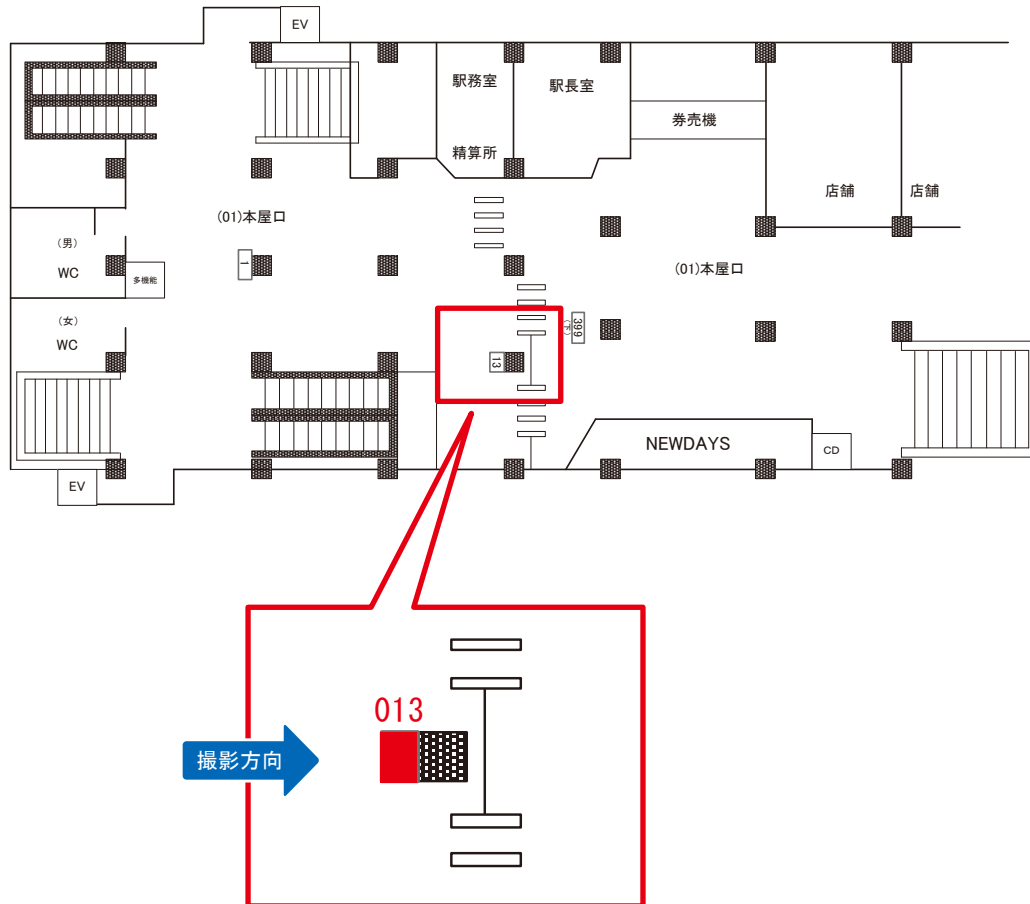

新杉田駅 本屋口 サインボード (0067-01-013)

← 横浜

→ 大船

媒体番号	駅	場所	サイズ(H×W)	面数	月額定価	電気料金	点灯	返還日
0067-01-013	新杉田	本屋口	2.00×1.40	1	90,000円	6,200円	8:00~22:00	2021/05/31

※業種によっては規制がある場合がございますので、事前にご相談ください。