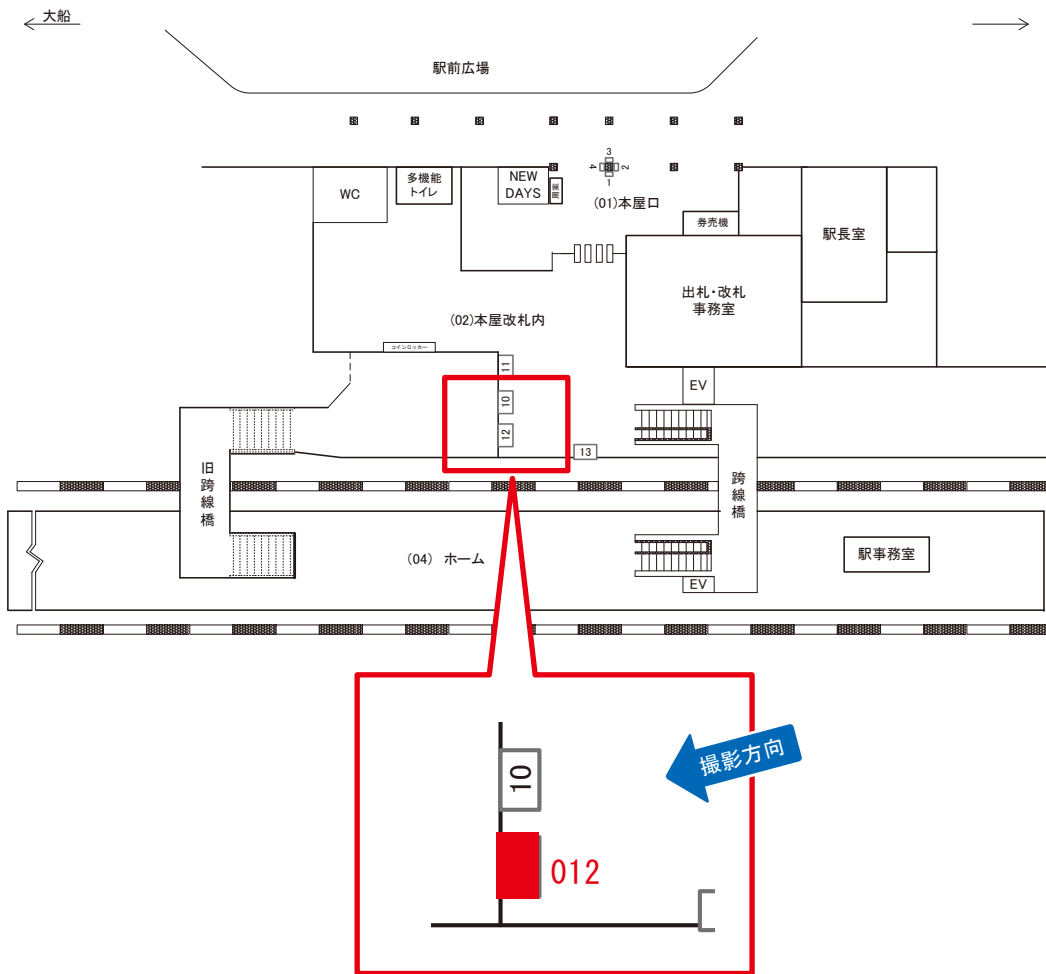

# 久里浜駅 本屋改札内 サインボード (0078-02-012)

媒体番号	駅	場所	サイズ(H×W)	面数	月額定価	電気料金	点灯	返還日
0078-02-012	久里浜	本屋改札内	0.60×1.80	1	20,000円	—	—	2021/03/31

※業種によっては規制がある場合がございますので、事前にご相談ください。