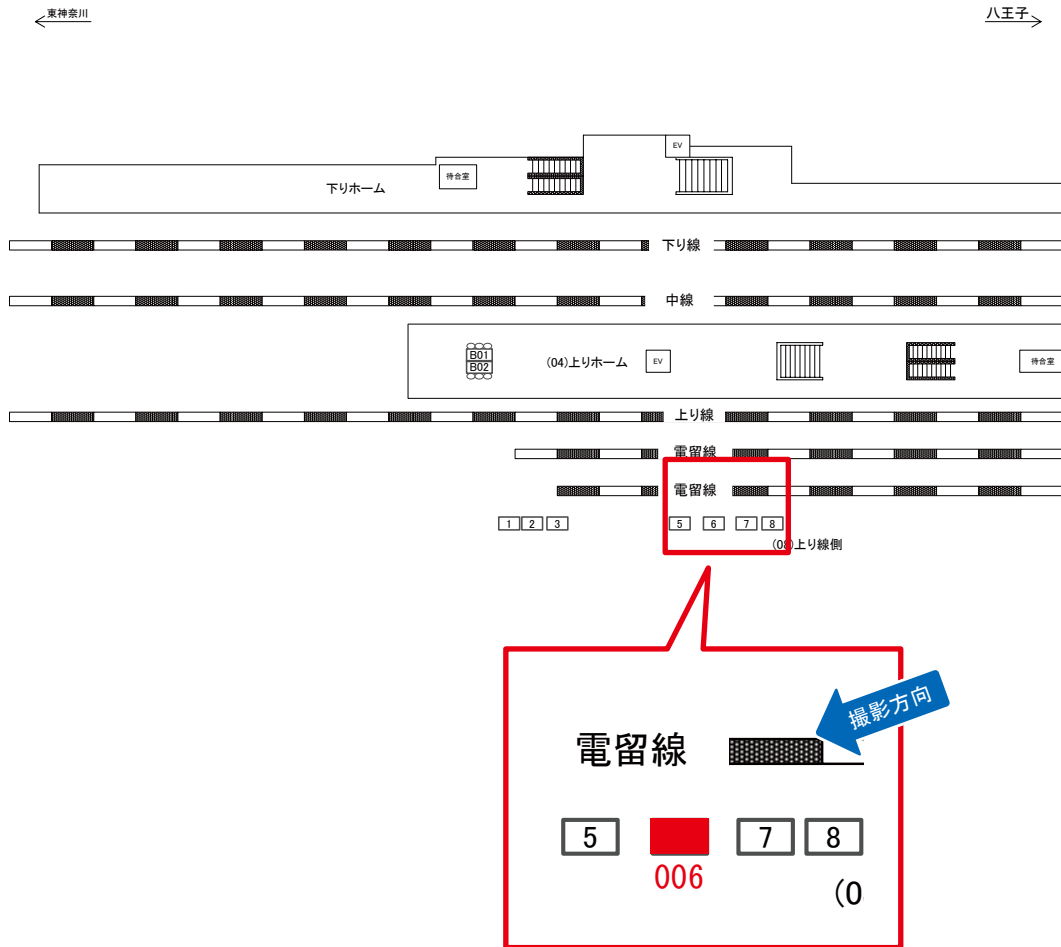

小机駅 上り線側 サインボード (0060-08-002)

媒体番号	駅	場所	サイズ(H×W)	面数	月額定価	電気料金	点灯	返還日
0060-08-002	小机	上り線側	1.20×2.70	1	20,000円	—	—	2019/02/10

※業種によっては規制がある場合がございますので、事前にご相談ください。

☆1基でも半額媒体 (月額定価より半額になります)

小机駅 上り線側 サインボード (0060-08-006)

媒体番号	駅	場所	サイズ(H×W)	面数	月額定価	電気料金	点灯	返還日
0060-08-006	小机	上り線側	1.20×2.70	1	20,000円	—	—	2019/06/20

※業種によっては規制がある場合がございますので、事前にご相談ください。

☆1基でも半額媒体(月額定価より半額になります)