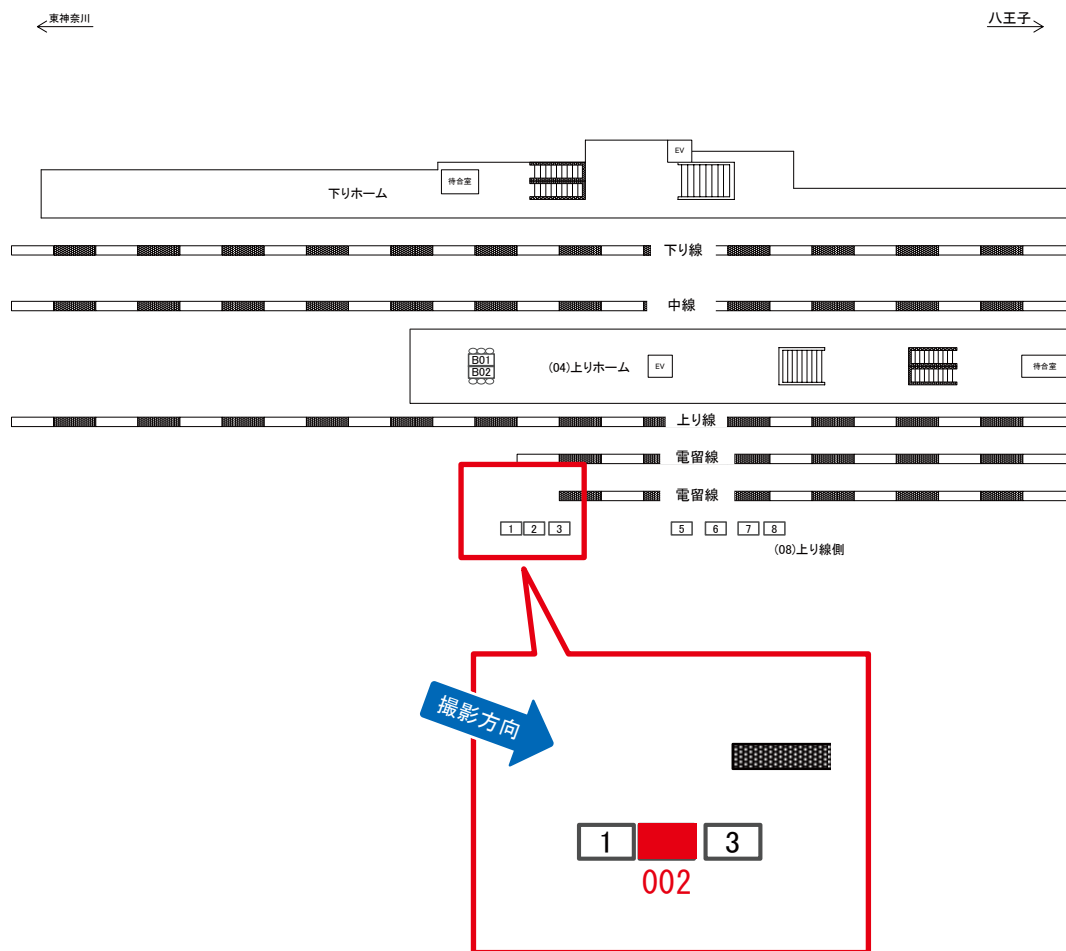

小机駅 上り線側 サインボード (0060-08-002)

媒体番号	駅	場所	サイズ(H×W)	面数	月額定価	電気料金	点灯	返還日
0060-08-002	小机	上り線側	1.20×2.70	1	20,000円	—	—	2019/02/10

※業種によっては規制がある場合がございますので、事前にご相談ください。

☆1基でも半額媒体 (月額定価より半額になります)

小机駅 上り線側 サインボード (0060-08-006)

媒体番号	駅	場所	サイズ(H×W)	面数	月額定価	電気料金	点灯	返還日
0060-08-006	小机	上り線側	1.20×2.70	1	20,000円	—	—	2019/06/20

※業種によっては規制がある場合がございますので、事前にご相談ください。

☆1基でも半額媒体(月額定価より半額になります)