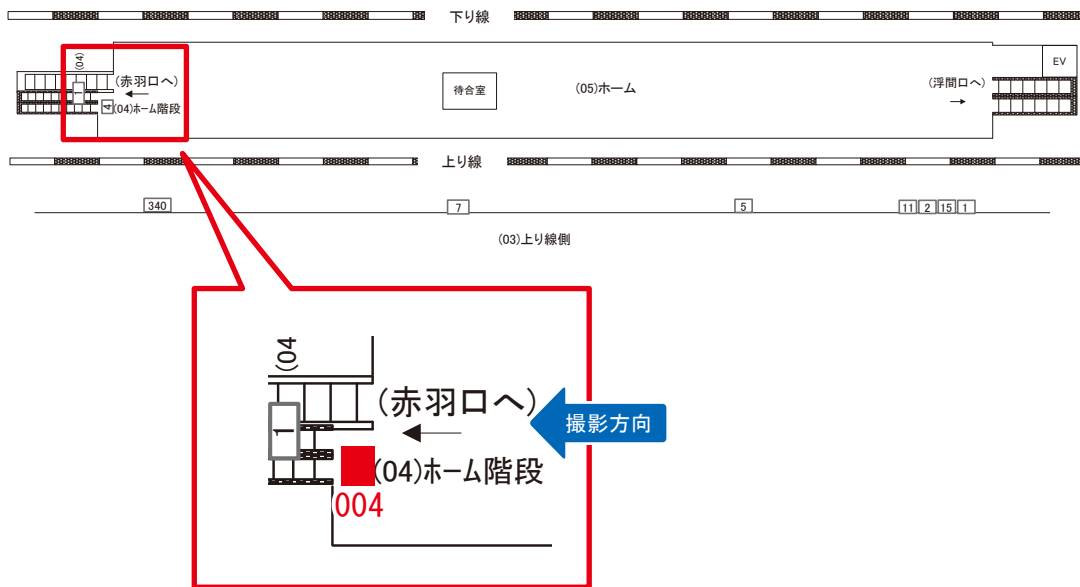

# 北赤羽駅 ホーム階段 サインボード (0307-04-004)

← 新宿

大宮 →

媒体番号	駅	場所	サイズ(H×W)	面数	月額定価	電気料金	点灯	返還日
0307-04-004	北赤羽	ホーム階段	0.45 × 1.80	1	48,000円	1,320円	8:00~23:00	2020/10/31

※業種によっては規制がある場合がございますので、事前にご相談ください。

☆3基以上申込で半額媒体(月額定価より半額になります)