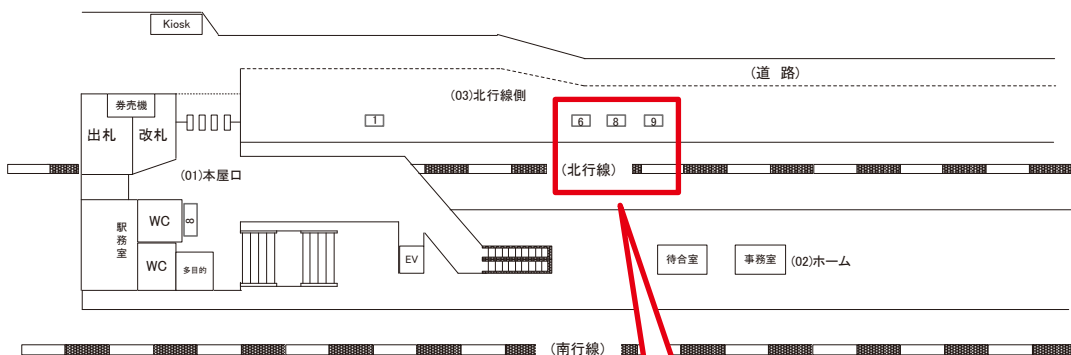

# 上中里駅 本屋口 サインボード (0208-01-008)

← 東京

大宮 →

| 媒体番号        | 駅   | 場所  | サイズ(H×W)  | 面数 | 月額定価    | 電気料金   | 点灯         | 返還日       |
|-------------|-----|-----|-----------|----|---------|--------|------------|-----------|
| 0208-01-008 | 上中里 | 本屋口 | 0.60×2.00 | 1  | 21,000円 | 1,980円 | 8:00~23:00 | 2021/2/28 |

※業種によっては規制がある場合がございますので、事前にご相談ください。

☆3基以上申込で半額媒体(月額定価より半額になります)

# 上中里駅 北行線側 サインボード (0208-03-009)

← 東京

大宮 →

| 媒体番号        | 駅   | 場所   | サイズ(H×W)  | 面数 | 月額定価    | 電気料金   | 点灯       | 返還日       |
|-------------|-----|------|-----------|----|---------|--------|----------|-----------|
| 0208-03-009 | 上中里 | 北行線側 | 1.20×3.00 | 1  | 28,000円 | 1,040円 | 日没～23:00 | 2020/5/10 |