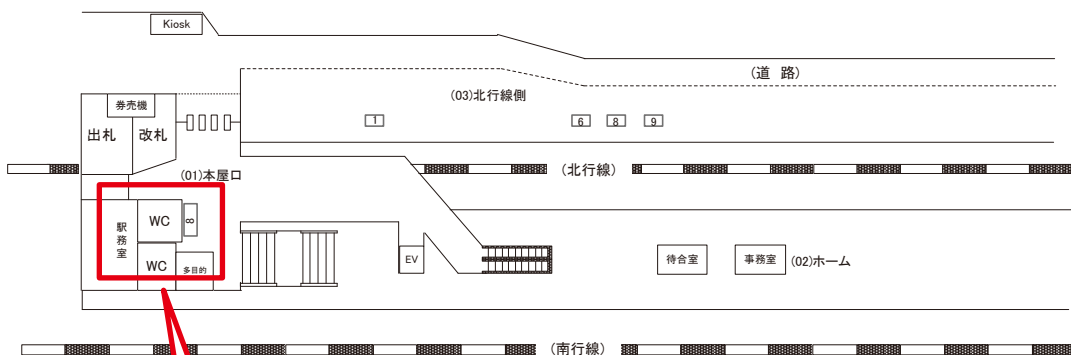

# 上中里駅 本屋口 サインボード (0208-01-008)

← 東京

大宮 →

| 媒体番号        | 駅   | 場所  | サイズ(H×W)  | 面数 | 月額定価    | 電気料金   | 点灯         | 返還日       |
|-------------|-----|-----|-----------|----|---------|--------|------------|-----------|
| 0208-01-008 | 上中里 | 本屋口 | 0.60×2.00 | 1  | 21,000円 | 1,980円 | 8:00~23:00 | 2021/2/28 |

# 上中里駅 北行線側 サインボード (0208-03-009)

← 東京

大宮 →

| 媒体番号        | 駅   | 場所   | サイズ(H×W)  | 面数 | 月額定価    | 電気料金   | 点灯       | 返還日       |
|-------------|-----|------|-----------|----|---------|--------|----------|-----------|
| 0208-03-009 | 上中里 | 北行線側 | 1.20×3.00 | 1  | 28,000円 | 1,040円 | 日没～23:00 | 2020/5/10 |