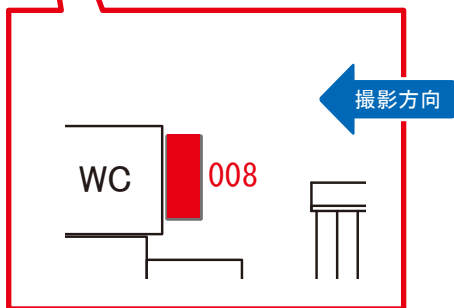

# 上中里駅 本屋口 サインボード (0208-01-008)

← 東京

大宮 →

| 媒体番号        | 駅   | 場所  | サイズ(H×W)  | 面数 | 月額定価    | 電気料金   | 点灯         | 返還日       |
|-------------|-----|-----|-----------|----|---------|--------|------------|-----------|
| 0208-01-008 | 上中里 | 本屋口 | 0.60×2.00 | 1  | 21,000円 | 1,980円 | 8:00~23:00 | 2021/2/28 |

# 上中里駅 北行線側 サインボード (0208-03-009)

← 東京

大宮 →

| 媒体番号        | 駅   | 場所   | サイズ(H×W)  | 面数 | 月額定価    | 電気料金   | 点灯       | 返還日       |
|-------------|-----|------|-----------|----|---------|--------|----------|-----------|
| 0208-03-009 | 上中里 | 北行線側 | 1.20×3.00 | 1  | 28,000円 | 1,040円 | 日没～23:00 | 2020/5/10 |