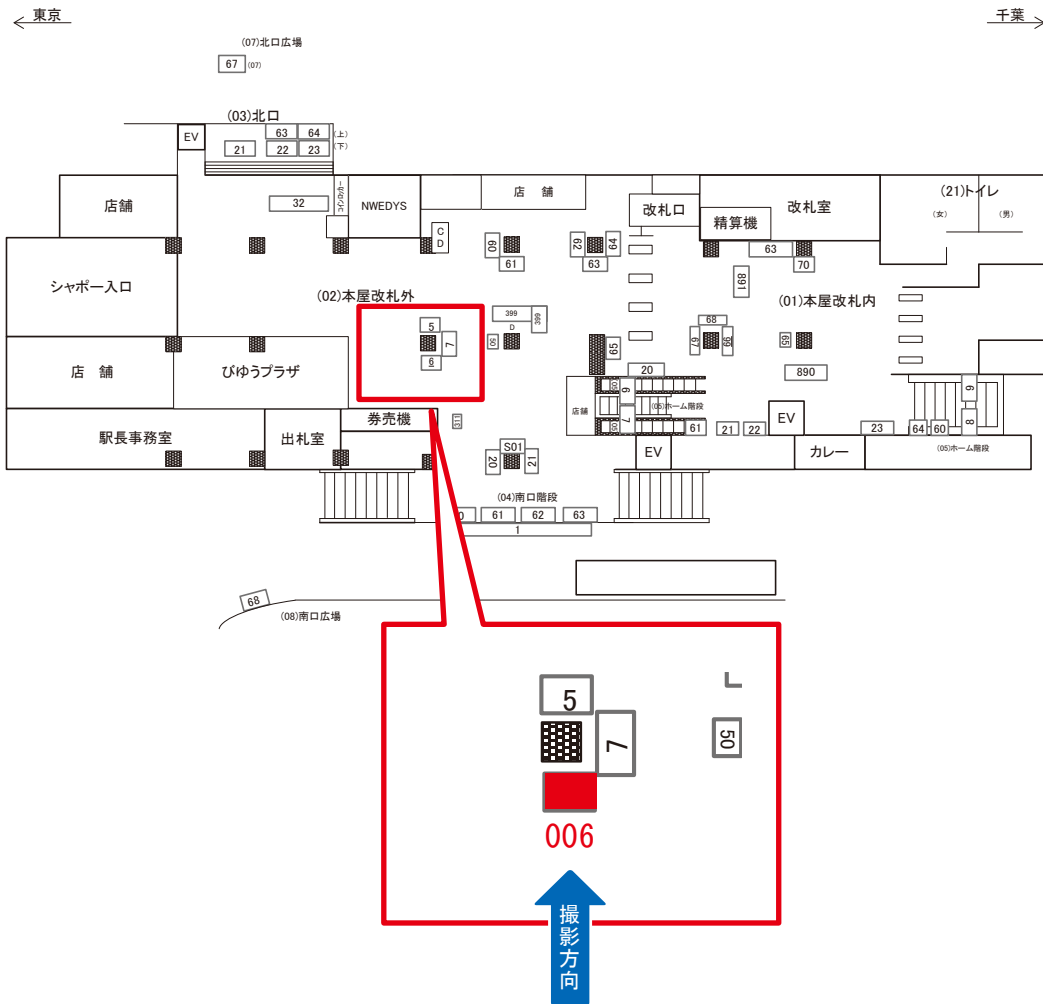

本八幡駅 本屋改札内 サインボード (0612-01-068)

媒体番号	駅	場所	サイズ(H×W)	面数	月額定価	電気料金	点灯	返還日
0612-01-068	本八幡	本屋改札内	0.60×1.34	1	36,000円	—	—	2021/2/20

※業種によっては規制がある場合がございますので、事前にご相談ください。

本八幡駅 本屋改札外 サインボード (0612-02-006)

媒体番号	駅	場所	サイズ(H×W)	面数	月額定価	電気料金	点灯	返還日
0612-02-006	本八幡	本屋改札外	0.50×1.30	1	39,000円	620円	—	2020/3/20

※業種によっては規制がある場合がございますので、事前にご相談ください。

☆1基でも半額媒体(月額定価より半額になります)

本八幡駅 本屋改札外 サインボード (0612-02-020)

媒体番号	駅	場所	サイズ(H×W)	面数	月額定価	電気料金	点灯	返還日
0612-02-020	本八幡	本屋改札外	1.27×0.82	1	70,000円	620円	—	2021/3/31

※業種によっては規制がある場合がございますので、事前にご相談ください。