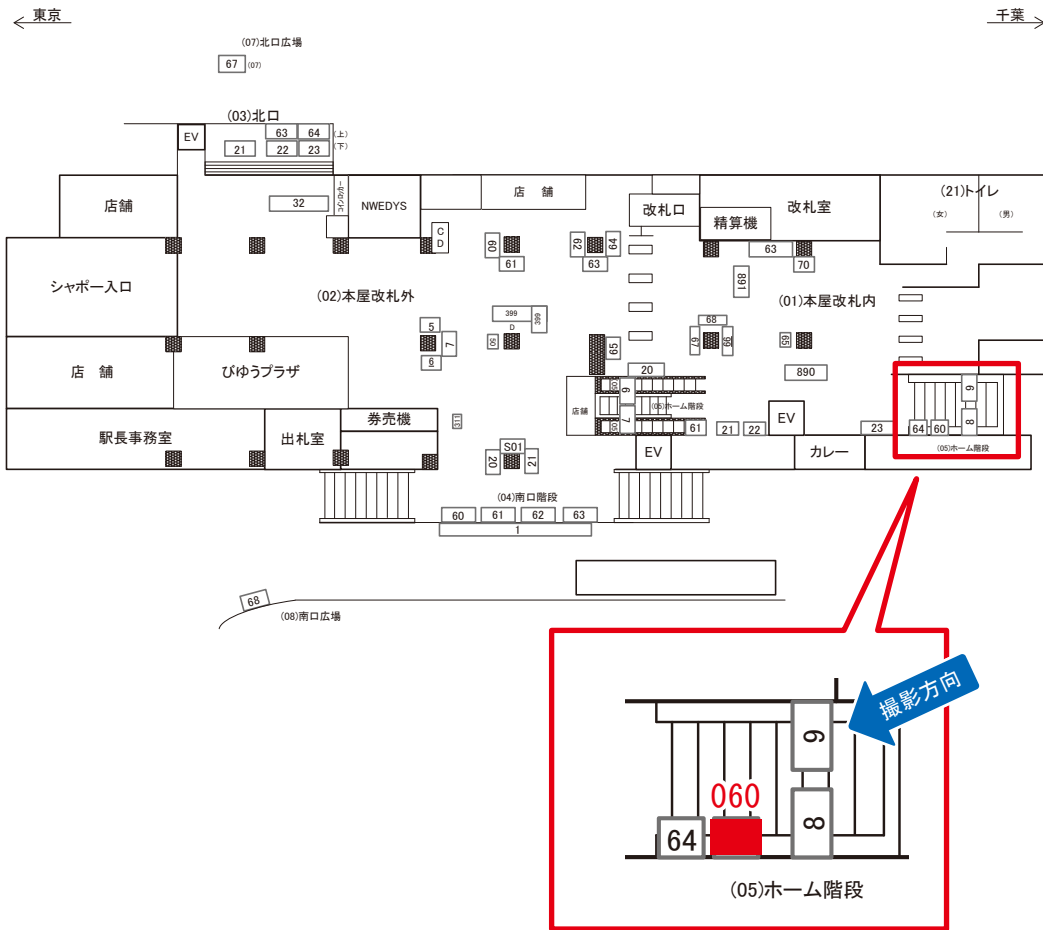

本八幡駅 本屋改札外 サインボード (0612-02-021)

媒体番号	駅	場所	サイズ(H×W)	面数	月額定価	電気料金	点灯	返還日
0612-02-021	本八幡	本屋改札外	1.27×0.82	1	70,000円	620円	—	2018/9/20

※業種によっては規制がある場合がございますので、事前にご相談ください。

☆1基でも半額媒体(月額定価より半額になります)

本八幡駅 ホーム階段 サインボード (0612-05-060)