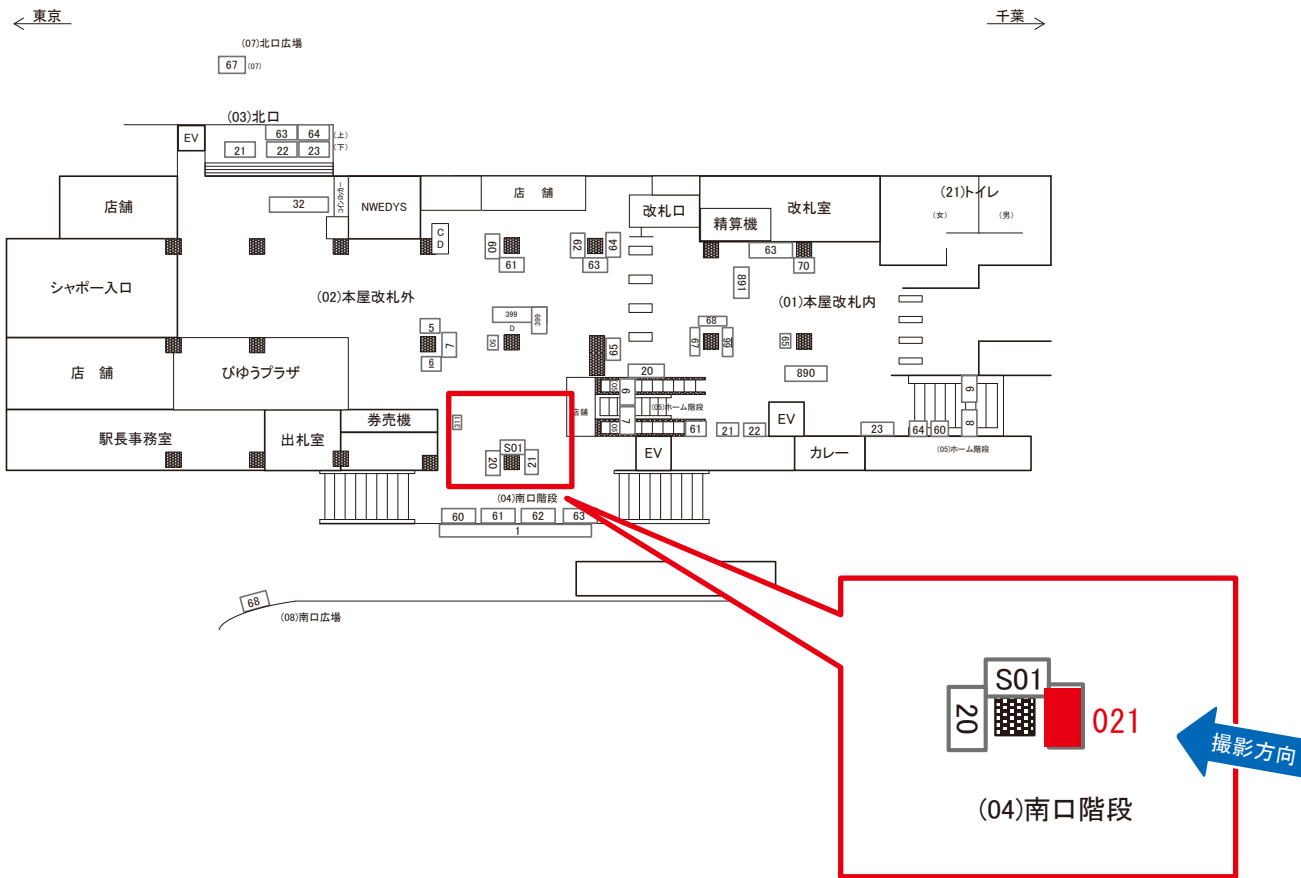

本八幡駅 本屋改札外 サインボード (0612-02-021)

媒体番号	駅	場所	サイズ(H×W)	面数	月額定価	電気料金	点灯	返還日
0612-02-021	本八幡	本屋改札外	1.27×0.82	1	70,000円	620円	—	2018/9/20

※業種によっては規制がある場合がございますので、事前にご相談ください。

☆1基でも半額媒体(月額定価より半額になります)