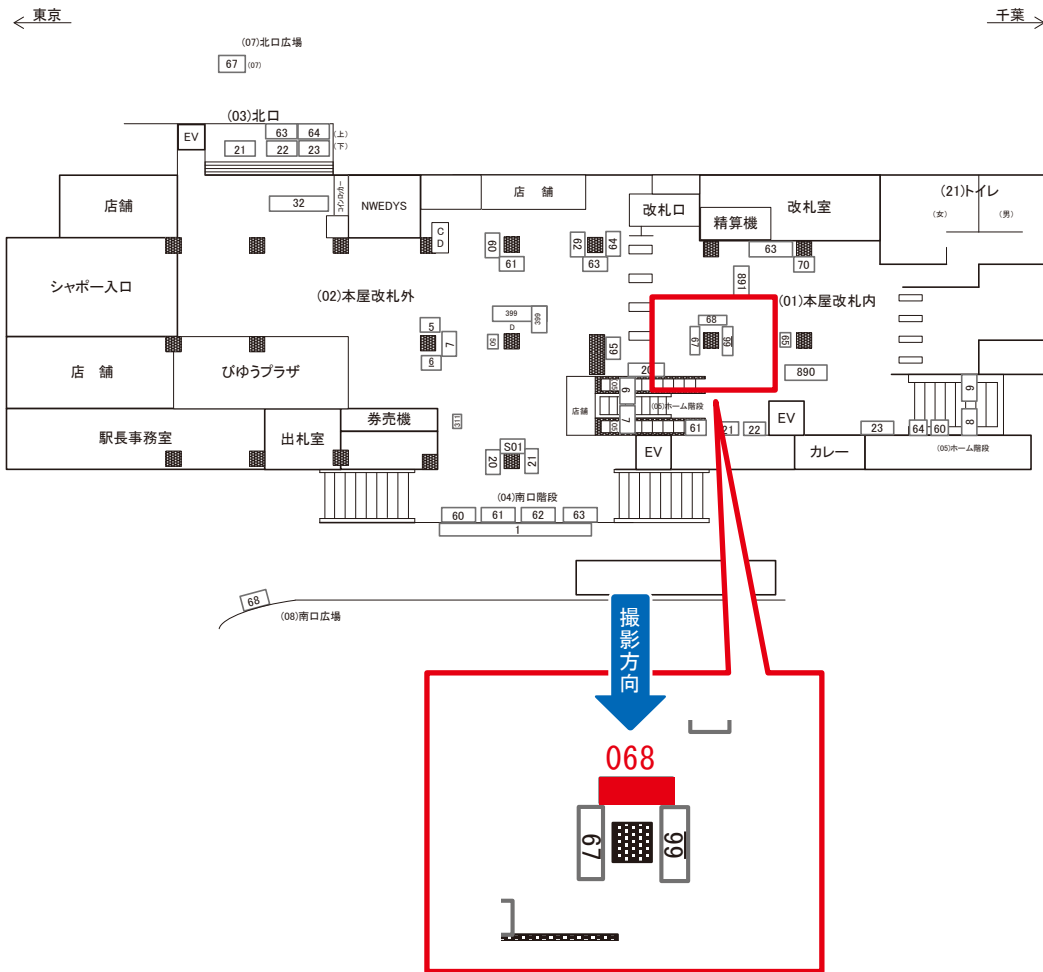

本八幡駅 本屋改札内 サインボード (0612-01-068)

媒体番号	駅	場所	サイズ(H×W)	面数	月額定価	電気料金	点灯	返還日
0612-01-068	本八幡	本屋改札内	0.60×1.34	1	36,000円	—	—	2021/2/20

※業種によっては規制がある場合がございますので、事前にご相談ください。

本八幡駅 本屋改札外 サインボード (0612-02-006)

媒体番号	駅	場所	サイズ(H×W)	面数	月額定価	電気料金	点灯	返還日
0612-02-006	本八幡	本屋改札外	0.50×1.30	1	39,000円	620円	—	2020/3/20

※業種によっては規制がある場合がございますので、事前にご相談ください。

☆1基でも半額媒体(月額定価より半額になります)

本八幡駅 本屋改札外 サインボード (0612-02-020)

媒体番号	駅	場所	サイズ(H×W)	面数	月額定価	電気料金	点灯	返還日
0612-02-020	本八幡	本屋改札外	1.27×0.82	1	70,000円	620円	—	2021/3/31

※業種によっては規制がある場合がございますので、事前にご相談ください。