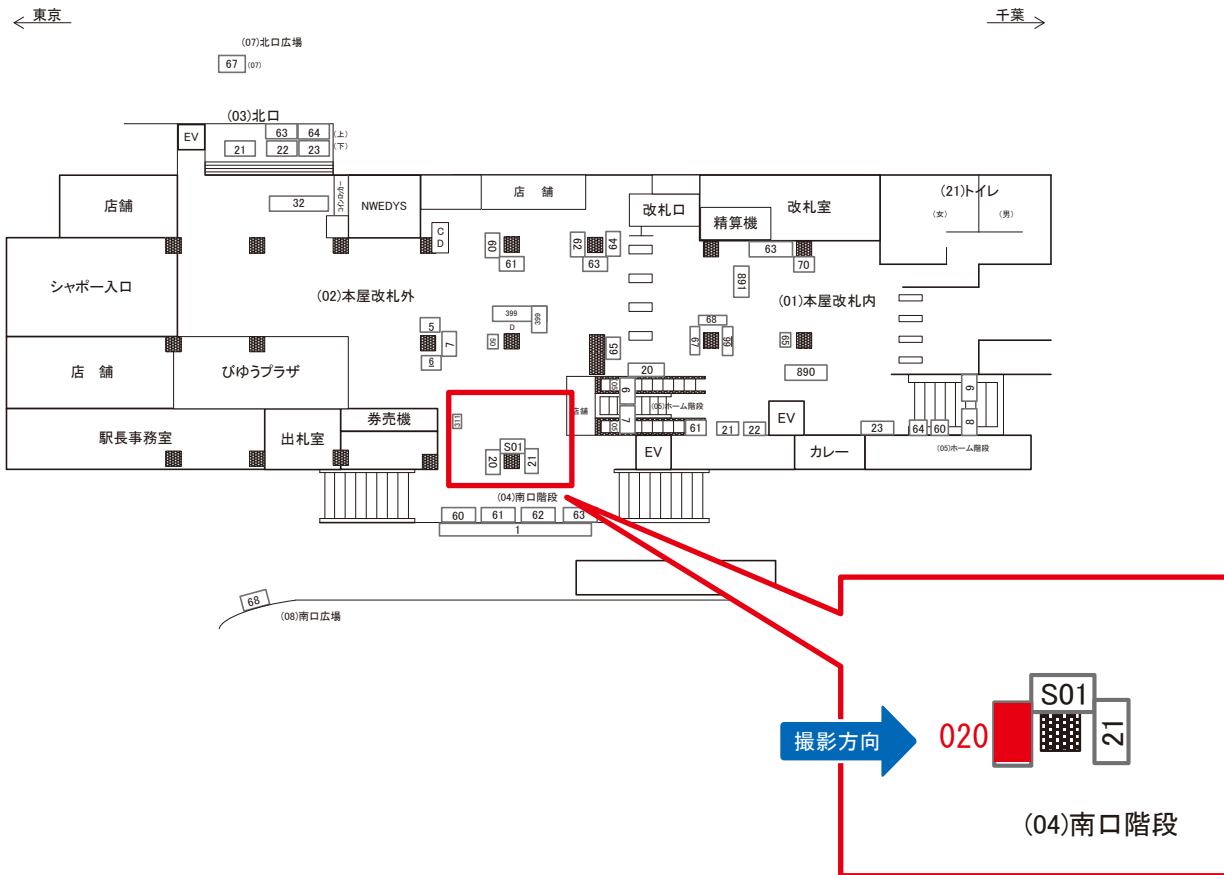

本八幡駅 本屋改札内 サインボード (0612-01-068)

媒体番号	駅	場所	サイズ(H×W)	面数	月額定価	電気料金	点灯	返還日
0612-01-068	本八幡	本屋改札内	0.60×1.34	1	36,000円	—	—	2021/2/20

※業種によっては規制がある場合がございますので、事前にご相談ください。

本八幡駅 本屋改札外 サインボード (0612-02-006)

媒体番号	駅	場所	サイズ(H×W)	面数	月額定価	電気料金	点灯	返還日
0612-02-006	本八幡	本屋改札外	0.50×1.30	1	39,000円	620円	—	2020/3/20

※業種によっては規制がある場合がございますので、事前にご相談ください。

☆1基でも半額媒体(月額定価より半額になります)

本八幡駅 本屋改札外 サインボード (0612-02-020)

媒体番号	駅	場所	サイズ(H×W)	面数	月額定価	電気料金	点灯	返還日
0612-02-020	本八幡	本屋改札外	1.27×0.82	1	70,000円	620円	—	2021/3/31

※業種によっては規制がある場合がございますので、事前にご相談ください。