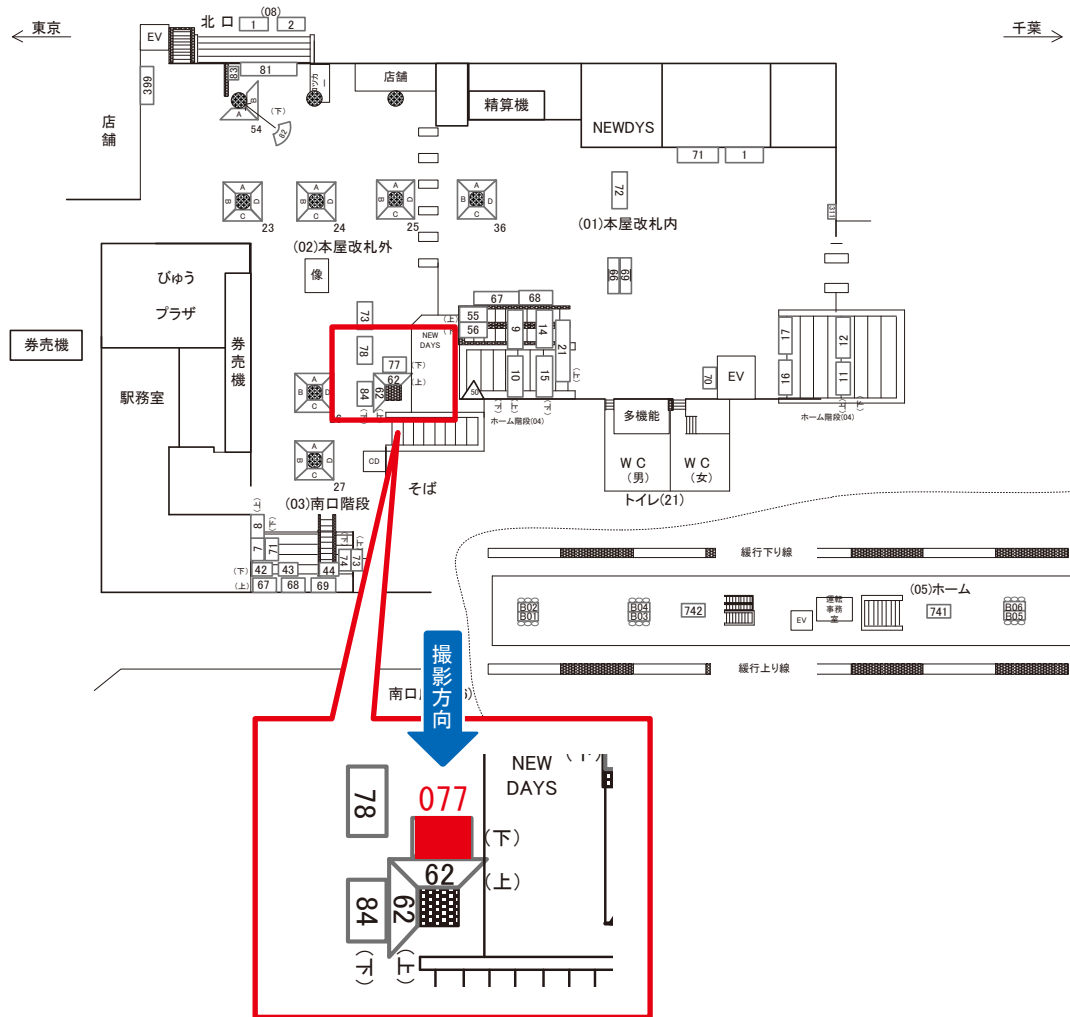

小岩駅 本屋改札外 サインボード (0610-02-077)

| 媒体番号 | 駅 | 場所 | サイズ(H×W) | 面数 | 月額定価 | 電気料金 | 点灯 | 返還日 |
|-------------|----|-------|-----------|----|---------|------|----|-----------|
| 0610-02-077 | 小岩 | 本屋改札外 | 0.93×0.81 | 1 | 25,000円 | — | — | 2021/6/20 |

※業種によっては規制がある場合がございますので、事前にご相談ください。

小岩駅 ホーム サインボード (0610-05-B05)

B05・B06両面販売

| 媒体番号 | 駅 | 場所 | サイズ(H×W) | 面数 | 月額定価 | 電気料金 | 点灯 | 返還日 |
|-------------|----|-----|-------------|----|---------|------|----|------------|
| 0610-05-B05 | 小岩 | ホーム | 0.72 × 3.00 | 1 | 28,000円 | — | — | 2020/12/10 |

※業種によっては規制がある場合がございますので、事前にご相談ください。

☆3基以上申込で半額媒体(月額定価より半額になります)

小岩駅 ホーム サインボード (0610-05-B06)

B05・B06両面販売

| 媒体番号 | 駅 | 場所 | サイズ(H×W) | 面数 | 月額定価 | 電気料金 | 点灯 | 返還日 |
|-------------|----|-----|-----------|----|---------|------|----|------------|
| 0610-05-B06 | 小岩 | ホーム | 0.72×3.00 | 1 | 28,000円 | — | — | 2020/12/10 |