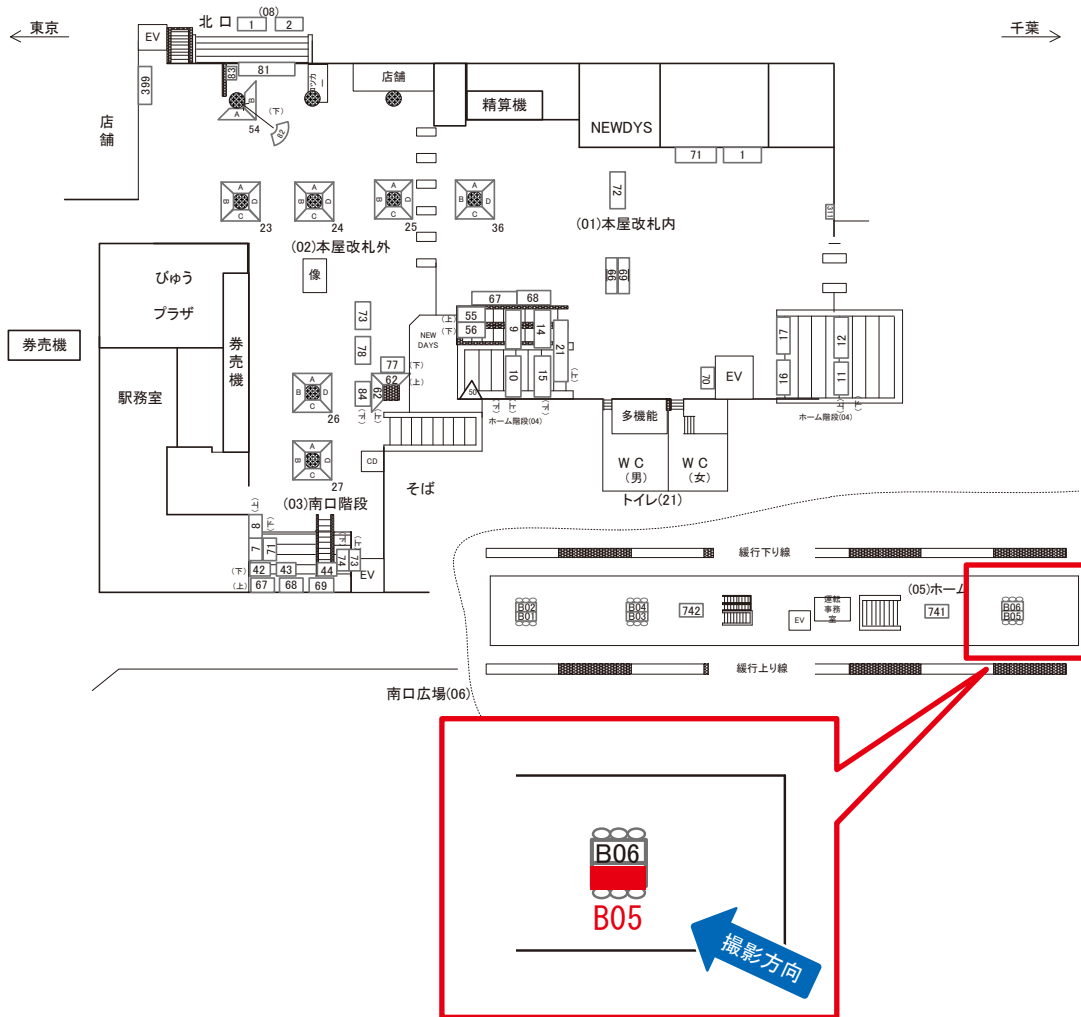

小岩駅 本屋改札外 サインボード (0610-02-077)

| 媒体番号 | 駅 | 場所 | サイズ(H×W) | 面数 | 月額定価 | 電気料金 | 点灯 | 返還日 |
|-------------|----|-------|-----------|----|---------|------|----|-----------|
| 0610-02-077 | 小岩 | 本屋改札外 | 0.93×0.81 | 1 | 25,000円 | — | — | 2021/6/20 |

※業種によっては規制がある場合がございますので、事前にご相談ください。

小岩駅 ホーム サインボード (0610-05-B05)

B05・B06両面販売

| 媒体番号 | 駅 | 場所 | サイズ(H×W) | 面数 | 月額定価 | 電気料金 | 点灯 | 返還日 |
|-------------|----|-----|-------------|----|---------|------|----|------------|
| 0610-05-B05 | 小岩 | ホーム | 0.72 × 3.00 | 1 | 28,000円 | — | — | 2020/12/10 |

※業種によっては規制がある場合がございますので、事前にご相談ください。

☆3基以上申込で半額媒体(月額定価より半額になります)

小岩駅 ホーム サインボード (0610-05-B06)

B05・B06両面販売

| 媒体番号 | 駅 | 場所 | サイズ(H×W) | 面数 | 月額定価 | 電気料金 | 点灯 | 返還日 |
|-------------|----|-----|-----------|----|---------|------|----|------------|
| 0610-05-B06 | 小岩 | ホーム | 0.72×3.00 | 1 | 28,000円 | — | — | 2020/12/10 |