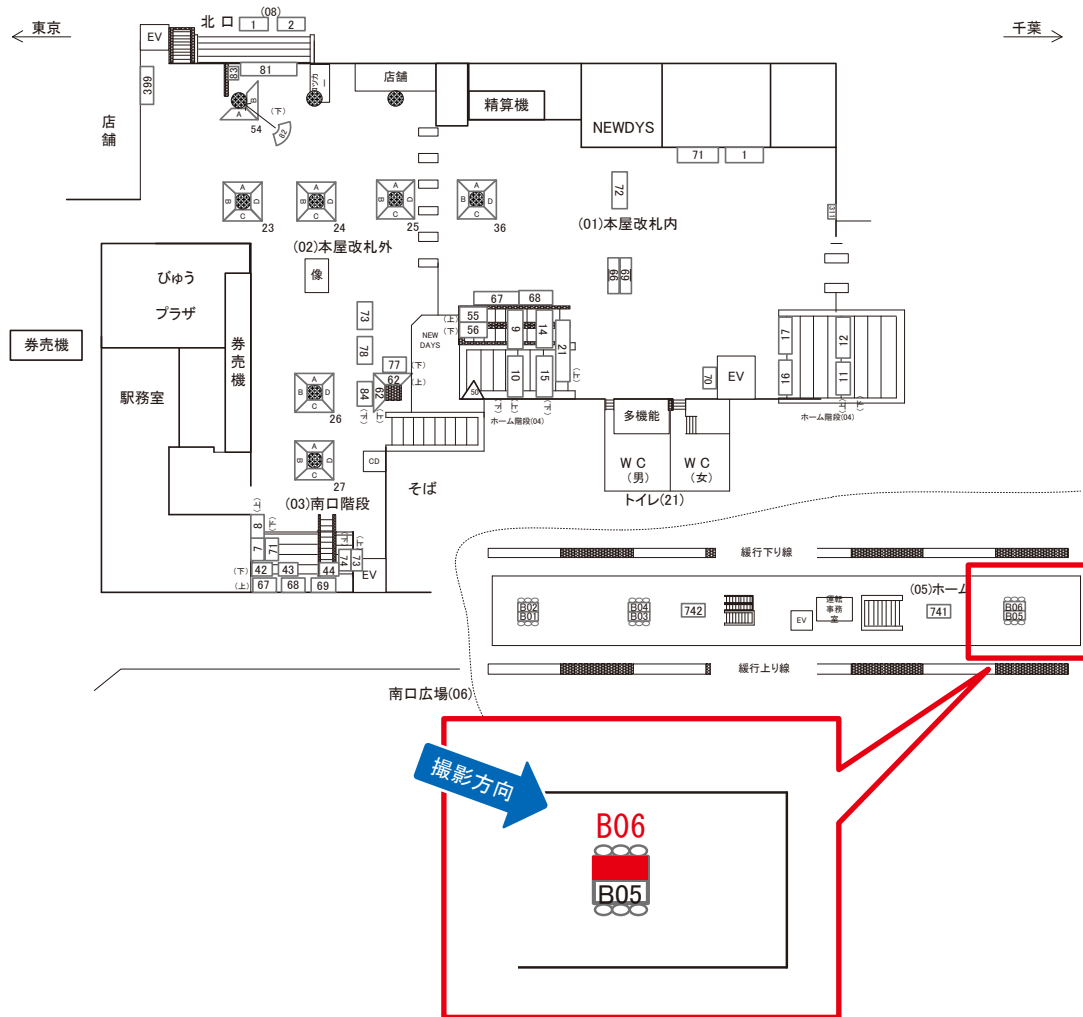

小岩駅 本屋改札外 サインボード (0610-02-077)

| 媒体番号 | 駅 | 場所 | サイズ(H×W) | 面数 | 月額定価 | 電気料金 | 点灯 | 返還日 |
|-------------|----|-------|-----------|----|---------|------|----|-----------|
| 0610-02-077 | 小岩 | 本屋改札外 | 0.93×0.81 | 1 | 25,000円 | — | — | 2021/6/20 |

※業種によっては規制がある場合がございますので、事前にご相談ください。

小岩駅 ホーム サインボード (0610-05-B05)

B05・B06両面販売

| 媒体番号 | 駅 | 場所 | サイズ(H×W) | 面数 | 月額定価 | 電気料金 | 点灯 | 返還日 |
|-------------|----|-----|-------------|----|---------|------|----|------------|
| 0610-05-B05 | 小岩 | ホーム | 0.72 × 3.00 | 1 | 28,000円 | — | — | 2020/12/10 |

※業種によっては規制がある場合がございますので、事前にご相談ください。

☆3基以上申込で半額媒体(月額定価より半額になります)

小岩駅 ホーム サインボード (0610-05-B06)

B05・B06両面販売

| 媒体番号 | 駅 | 場所 | サイズ(H×W) | 面数 | 月額定価 | 電気料金 | 点灯 | 返還日 |
|-------------|----|-----|-----------|----|---------|------|----|------------|
| 0610-05-B06 | 小岩 | ホーム | 0.72×3.00 | 1 | 28,000円 | — | — | 2020/12/10 |