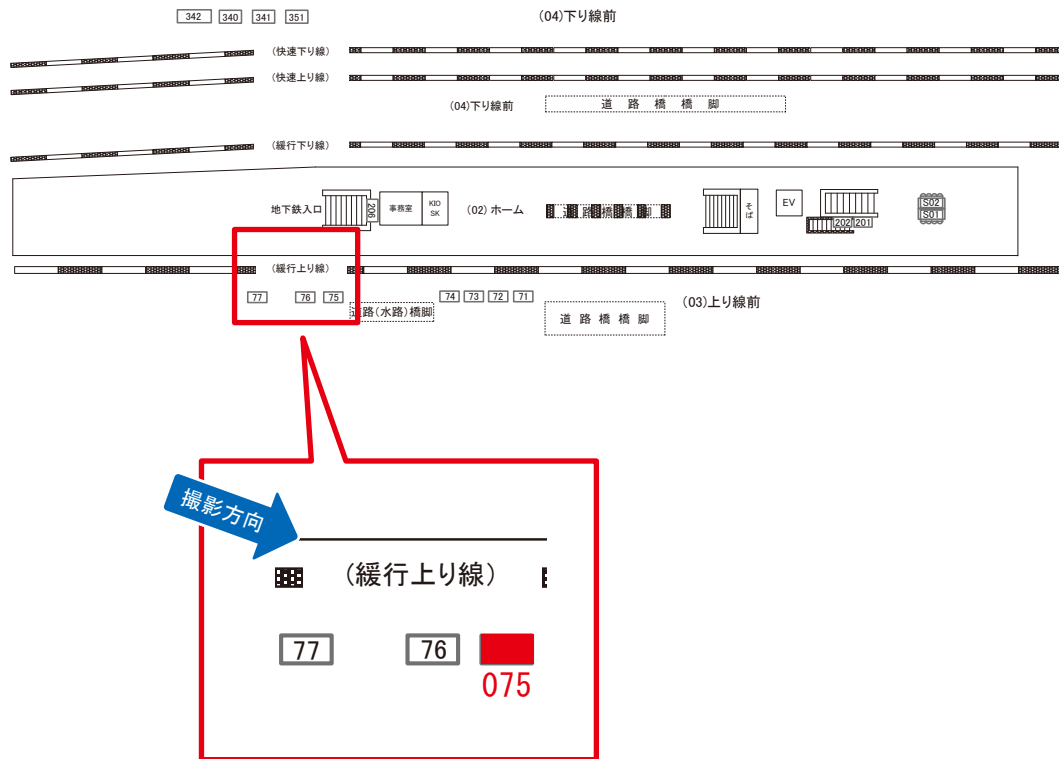

# 市ヶ谷駅 上り線前 サインボード (0415-03-075)

← 東京

高尾 →

媒体番号	駅	場所	サイズ(H×W)	面数	月額定価	電気料金	点灯	返還日
0415-03-075	市ヶ谷	上り線前	1.80×2.40	1	110,000円	—	—	2021/4/30

※業種によっては規制がある場合がございますので、事前にご相談ください。