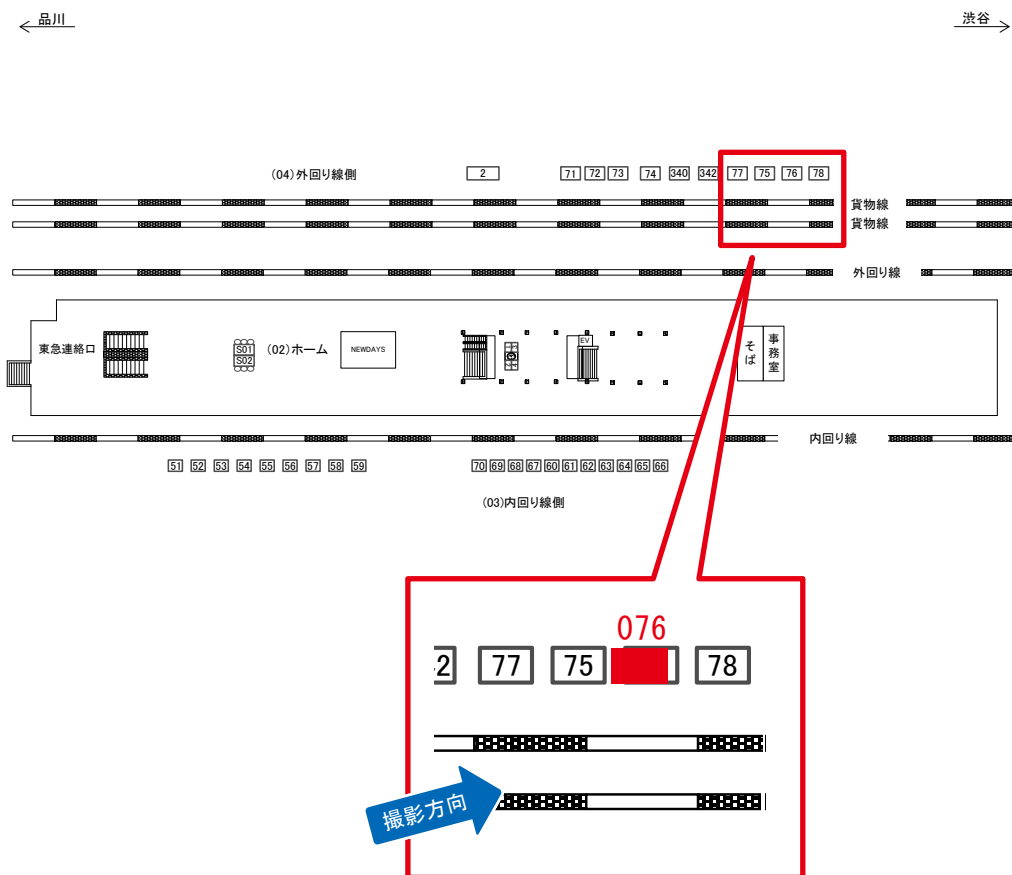

# 目黒駅 外回り線側 サインボード (0402-04-002)

← 品川

渋谷 →

媒体番号	駅	場所	サイズ(H×W)	面数	月額定価	電気料金	点灯	返還日
0402-04-002	目黒	外回り線側	4.00×8.00	1	450,000円	10,400円	日没～23:00	2020/6/30

※業種によっては規制がある場合がございますので、事前にご相談ください。

☆3基以上申込で半額媒体(月額定価より半額になります)

# 目黒駅 外回り線側 サインボード (0402-04-071)

媒体番号	駅	場所	サイズ(H×W)	面数	月額定価	電気料金	点灯	返還日
0402-04-071	目黒	外回り線側	3.08×4.08	1	200,000円	5,200円	日没～23:00	2019/12/20

※業種によっては規制がある場合がございますので、事前にご相談ください。

☆1基でも半額媒体(月額定価より半額になります)

# 目黒駅 外回り線側 サインボード (0402-04-076)

媒体番号	駅	場所	サイズ(H×W)	面数	月額定価	電気料金	点灯	返還日
0402-04-076	目黒	外回り線側	3.08×4.08	1	100,000円	5,200円	日没～23:00	2021/4/20

※業種によっては規制がある場合がございますので、事前にご相談ください。