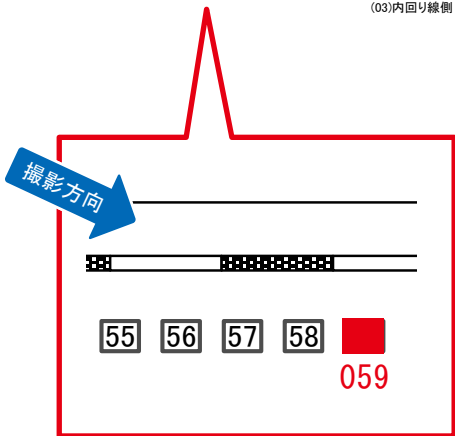

# 目黒駅 内回り線側 サインボード (0402-03-051)

← 品川

渋谷 →

撮影方向

媒体番号	駅	場所	サイズ(H×W)	面数	月額定価	電気料金	点灯	返還日
0402-03-051	目黒	内回り線側	1.50×2.10	1	90,000円	3,850円	7:00~23:00	2020/8/31

※業種によっては規制がある場合がございますので、事前にご相談ください。

☆3基以上申込で半額媒体(月額定価より半額になります)

# 目黒駅 内回り線側 サインボード (0402-03-053)

← 品川

渋谷 →

撮影方向

媒体番号	駅	場所	サイズ(H×W)	面数	月額定価	電気料金	点灯	返還日
0402-03-053	目黒	内回り線側	1.50×2.10	1	90,000円	3,850円	7:00~23:00	2020/10/31

※業種によっては規制がある場合がございますので、事前にご相談ください。

☆3基以上申込で半額媒体(月額定価より半額になります)

# 目黒駅 内回り線側 サインボード (0402-03-059)

← 品川

渋谷 →

媒体番号	駅	場所	サイズ(H×W)	面数	月額定価	電気料金	点灯	返還日
0402-03-059	目黒	内回り線側	1.50×2.10	1	90,000円	3,850円	7:00~23:00	2020/9/10

※業種によっては規制がある場合がございますので、事前にご相談ください。

☆3基以上申込で半額媒体(月額定価より半額になります)