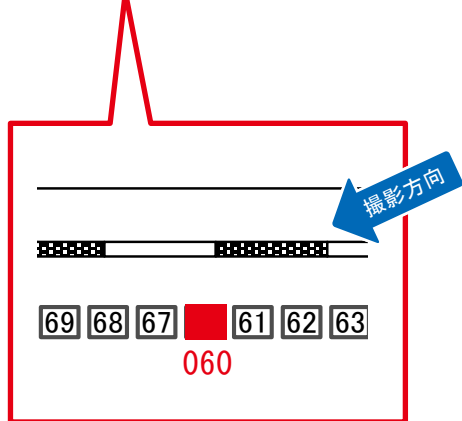

目黒駅 内回り線側 サインボード (0402-03-060)

← 品川

渋谷 →

媒体番号	駅	場所	サイズ(H×W)	面数	月額定価	電気料金	点灯	返還日
0402-03-060	目黒	内回り線側	1.50×2.10	1	90,000円	3,850円	7:00~23:00	2020/3/31

※業種によっては規制がある場合がございますので、事前にご相談ください。

☆1基でも半額媒体(月額定価より半額になります)