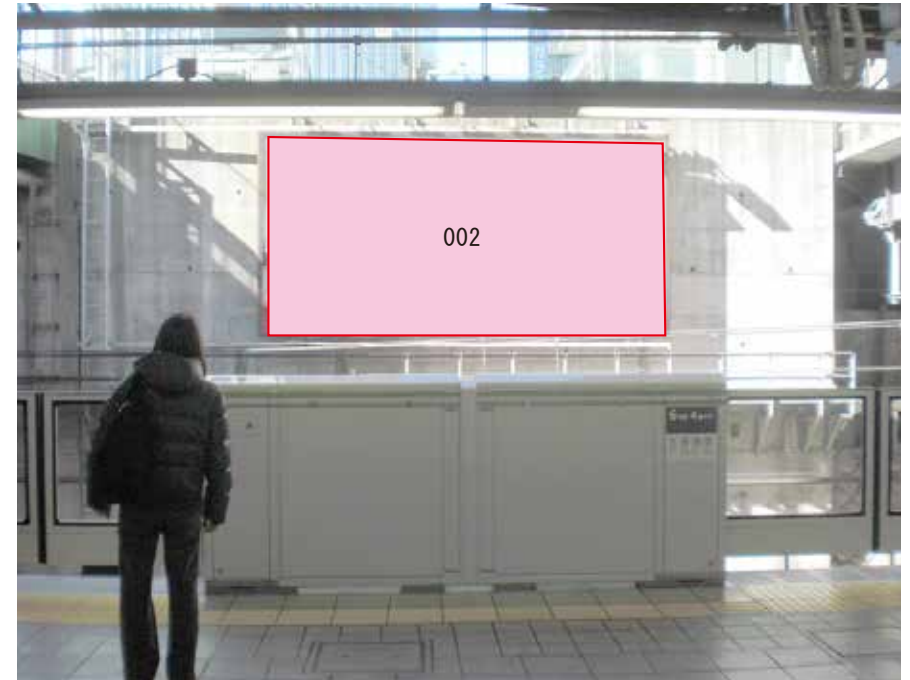

目黒駅 外回り線側 サインボード (0402-04-002)

← 品川

渋谷 →

媒体番号	駅	場所	サイズ(H×W)	面数	月額定価	電気料金	点灯	返還日
0402-04-002	目黒	外回り線側	4.00×8.00	1	450,000円	10,400円	日没～23:00	2020/6/30

※業種によっては規制がある場合がございますので、事前にご相談ください。

☆3基以上申込で半額媒体(月額定価より半額になります)