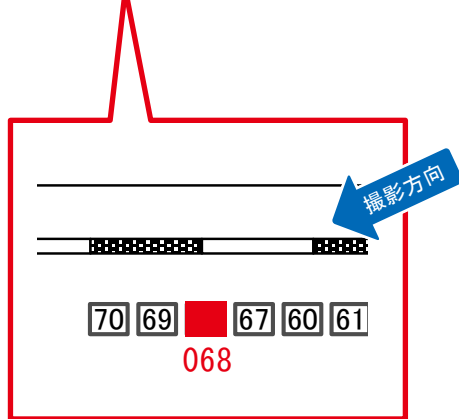

# 目黒駅 内回り線側 サインボード (0402-03-060)

← 品川

渋谷 →

媒体番号	駅	場所	サイズ(H×W)	面数	月額定価	電気料金	点灯	返還日
0402-03-060	目黒	内回り線側	1.50×2.10	1	90,000円	3,850円	7:00~23:00	2020/3/31

※業種によっては規制がある場合がございますので、事前にご相談ください。

☆1基でも半額媒体(月額定価より半額になります)

# 目黒駅 内回り線側 サインボード (0402-03-068)

← 品川

渋谷 →

媒体番号	駅	場所	サイズ(H×W)	面数	月額定価	電気料金	点灯	返還日
0402-03-068	目黒	内回り線側	1.50×2.10	1	90,000円	3,850円	7:00~23:00	2019/9/20

※業種によっては規制がある場合がございますので、事前にご相談ください。

☆1基でも半額媒体(月額定価より半額になります)