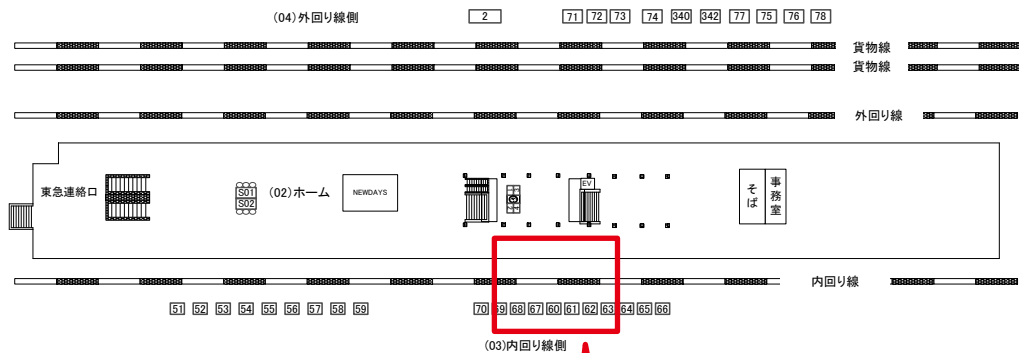

目黒駅 内回り線側 サインボード (0402-03-060)

← 品川

渋谷 →

媒体番号	駅	場所	サイズ(H×W)	面数	月額定価	電気料金	点灯	返還日
0402-03-060	目黒	内回り線側	1.50×2.10	1	90,000円	3,850円	7:00~23:00	2020/3/31

※業種によっては規制がある場合がございますので、事前にご相談ください。

☆1基でも半額媒体(月額定価より半額になります)