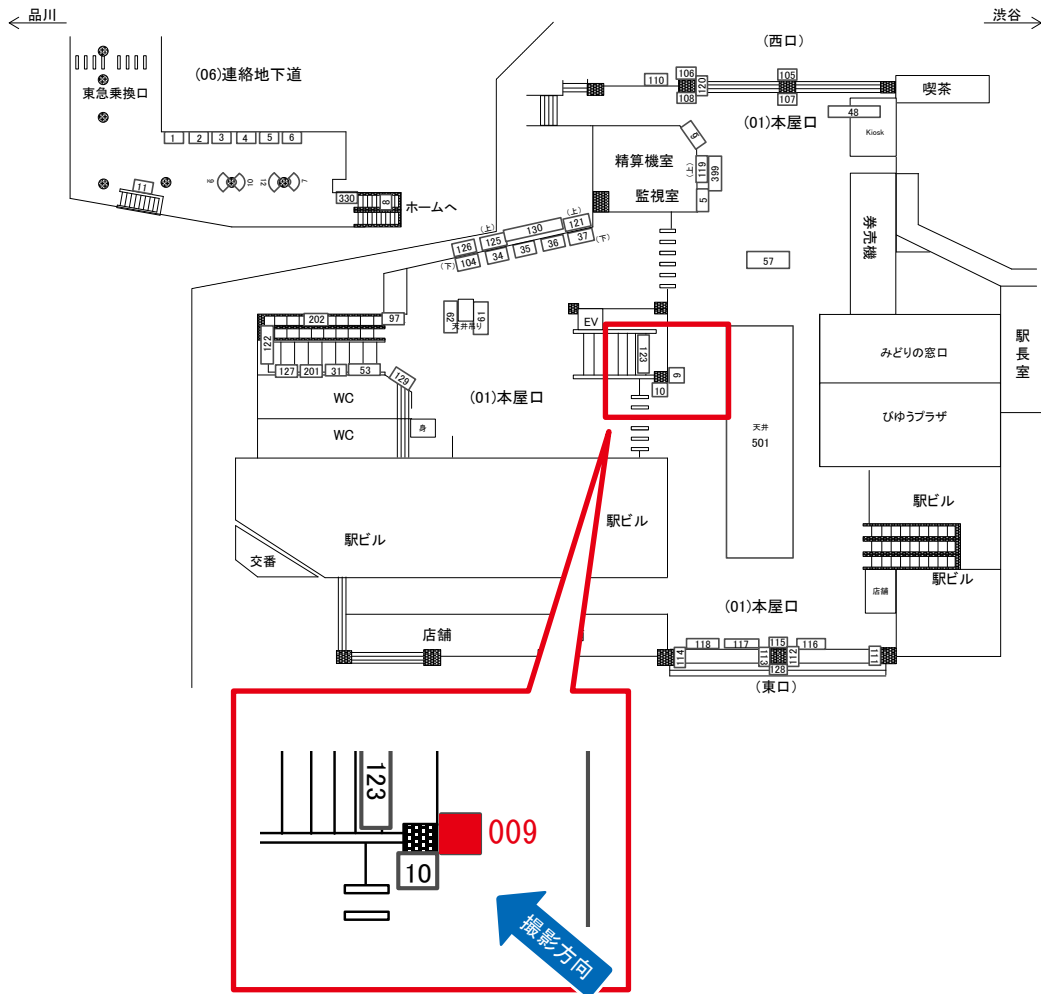

目黒駅 本屋口 サインボード (0402-01-009)

媒体番号	駅	場所	サイズ(H×W)	面数	月額定価	電気料金	点灯	返還日
0402-01-009	目黒	本屋口	0.90 × 0.85	1	45,000円	2,450円	7:00~23:00	2020/5/20

※業種によっては規制がある場合がございますので、事前にご相談ください。

☆3基以上申込で半額媒体(月額定価より半額になります)