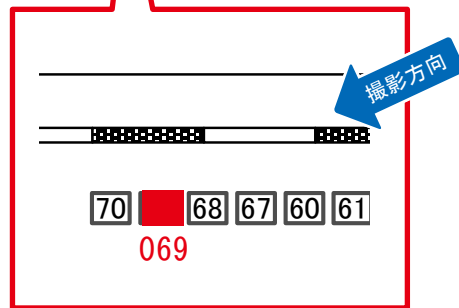

目黒駅 内回り線側 サインボード (0402-03-069)

← 品川

渋谷 →

媒体番号	駅	場所	サイズ(H×W)	面数	月額定価	電気料金	点灯	返還日
0402-03-069	目黒	内回り線側	1.50×2.10	1	90,000円	3,850円	7:00~23:00	2020/2/20

※業種によっては規制がある場合がございますので、事前にご相談ください。

☆1基でも半額媒体(月額定価より半額になります)