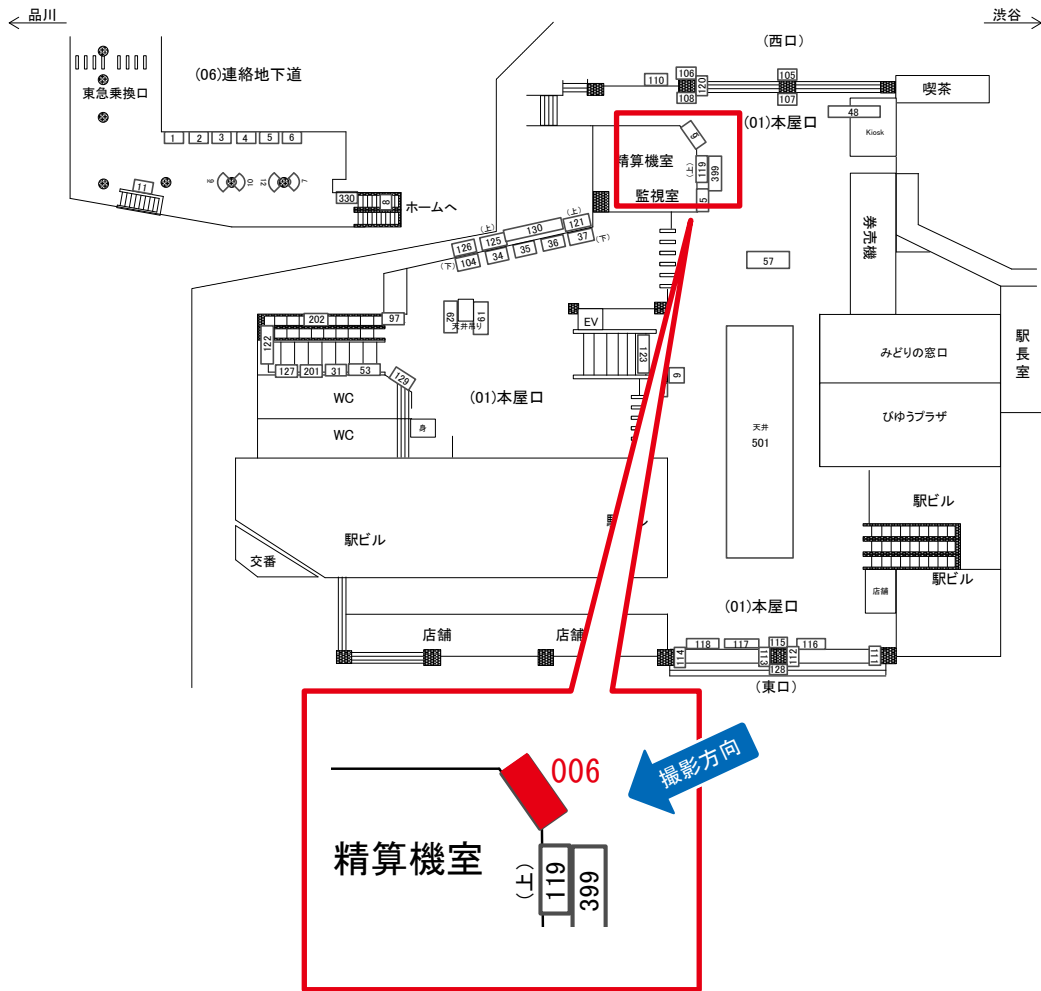

# 目黒駅 本屋口 サインボード (0402-01-006)

媒体番号	駅	場所	サイズ(H×W)	面数	月額定価	電気料金	点灯	返還日
0402-01-006	目黒	本屋口	0.90 × 2.70	1	100,000円	4,200円	7:00~23:00	2020/8/10

※業種によっては規制がある場合がございますので、事前にご相談ください。

☆3基以上申込で半額媒体(月額定価より半額になります)