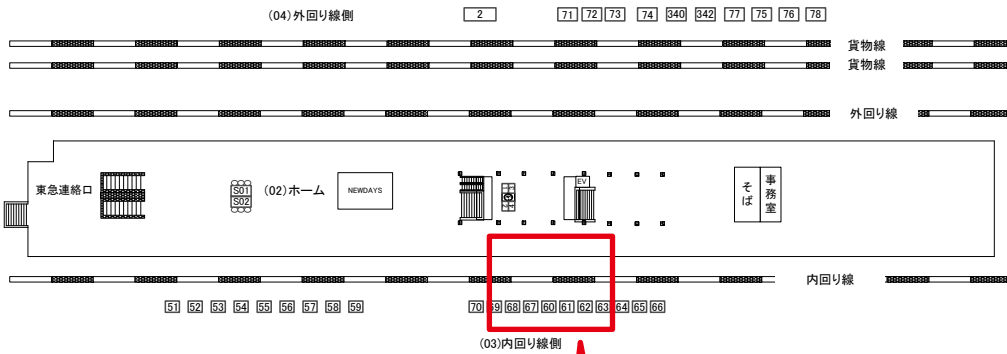

目黒駅 内回り線側 サインボード (0402-03-068)

← 品川

渋谷 →

媒体番号	駅	場所	サイズ(H×W)	面数	月額定価	電気料金	点灯	返還日
0402-03-068	目黒	内回り線側	1.50×2.10	1	90,000円	3,850円	7:00~23:00	2019/9/20

※業種によっては規制がある場合がございますので、事前にご相談ください。

☆1基でも半額媒体(月額定価より半額になります)