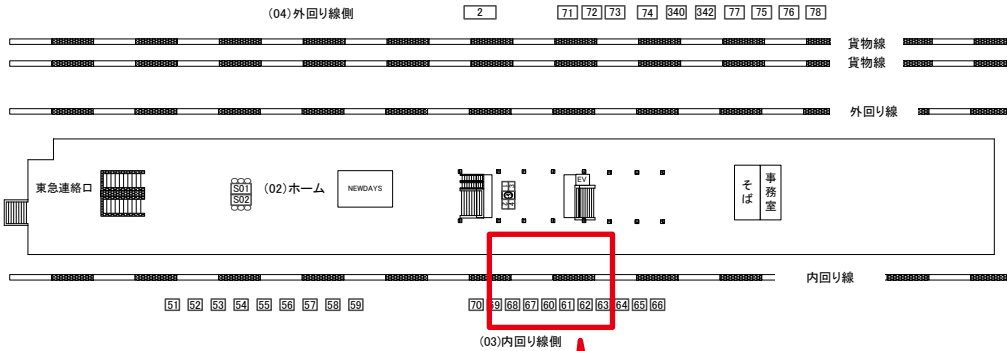

目黒駅 内回り線側 サインボード (0402-03-069)

← 品川

渋谷 →

媒体番号	駅	場所	サイズ(H×W)	面数	月額定価	電気料金	点灯	返還日
0402-03-069	目黒	内回り線側	1.50×2.10	1	90,000円	3,850円	7:00~23:00	2020/2/20

※業種によっては規制がある場合がございますので、事前にご相談ください。

☆1基でも半額媒体(月額定価より半額になります)