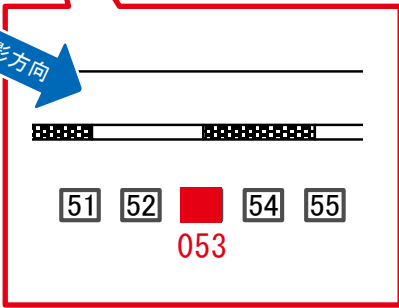

# 目黒駅 内回り線側 サインボード (0402-03-051)

← 品川

渋谷 →

撮影方向

媒体番号	駅	場所	サイズ(H×W)	面数	月額定価	電気料金	点灯	返還日
0402-03-051	目黒	内回り線側	1.50×2.10	1	90,000円	3,850円	7:00~23:00	2020/8/31

※業種によっては規制がある場合がございますので、事前にご相談ください。

☆3基以上申込で半額媒体(月額定価より半額になります)

# 目黒駅 内回り線側 サインボード (0402-03-053)

← 品川

渋谷 →

撮影方向

媒体番号	駅	場所	サイズ(H×W)	面数	月額定価	電気料金	点灯	返還日
0402-03-053	目黒	内回り線側	1.50×2.10	1	90,000円	3,850円	7:00~23:00	2020/10/31

※業種によっては規制がある場合がございますので、事前にご相談ください。

☆3基以上申込で半額媒体(月額定価より半額になります)