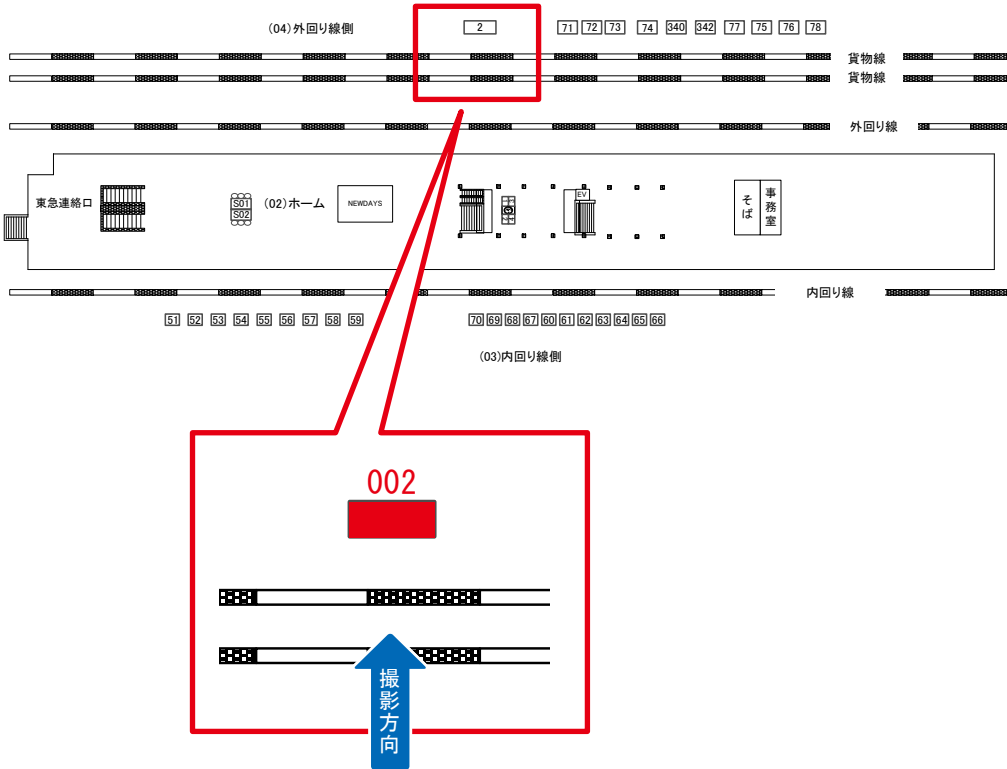

目黒駅 外回り線側 サインボード (0402-04-002)

← 品川

渋谷 →

媒体番号	駅	場所	サイズ(H×W)	面数	月額定価	電気料金	点灯	返還日
0402-04-002	目黒	外回り線側	4.00×8.00	1	450,000円	10,400円	日没～23:00	2020/6/30

※業種によっては規制がある場合がございますので、事前にご相談ください。

☆3基以上申込で半額媒体(月額定価より半額になります)