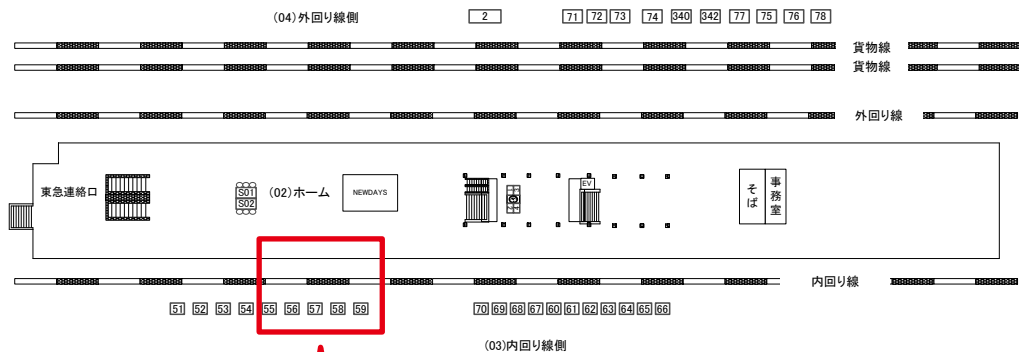

# 目黒駅 内回り線側 サインボード (0402-03-053)

← 品川

渋谷 →

撮影方向

媒体番号	駅	場所	サイズ(H×W)	面数	月額定価	電気料金	点灯	返還日
0402-03-053	目黒	内回り線側	1.50×2.10	1	90,000円	3,850円	7:00~23:00	2020/10/31

※業種によっては規制がある場合がございますので、事前にご相談ください。

☆3基以上申込で半額媒体(月額定価より半額になります)

# 目黒駅 内回り線側 サインボード (0402-03-059)

← 品川

渋谷 →

媒体番号	駅	場所	サイズ(H×W)	面数	月額定価	電気料金	点灯	返還日
0402-03-059	目黒	内回り線側	1.50×2.10	1	90,000円	3,850円	7:00~23:00	2020/9/10

※業種によっては規制がある場合がございますので、事前にご相談ください。

☆3基以上申込で半額媒体(月額定価より半額になります)