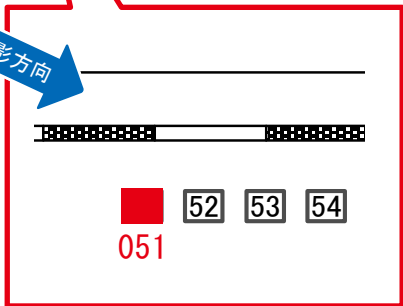

目黒駅 内回り線側 サインボード (0402-03-051)

← 品川

渋谷 →

撮影方向

媒体番号	駅	場所	サイズ(H×W)	面数	月額定価	電気料金	点灯	返還日
0402-03-051	目黒	内回り線側	1.50×2.10	1	90,000円	3,850円	7:00~23:00	2020/8/31

※業種によっては規制がある場合がございますので、事前にご相談ください。

☆3基以上申込で半額媒体(月額定価より半額になります)