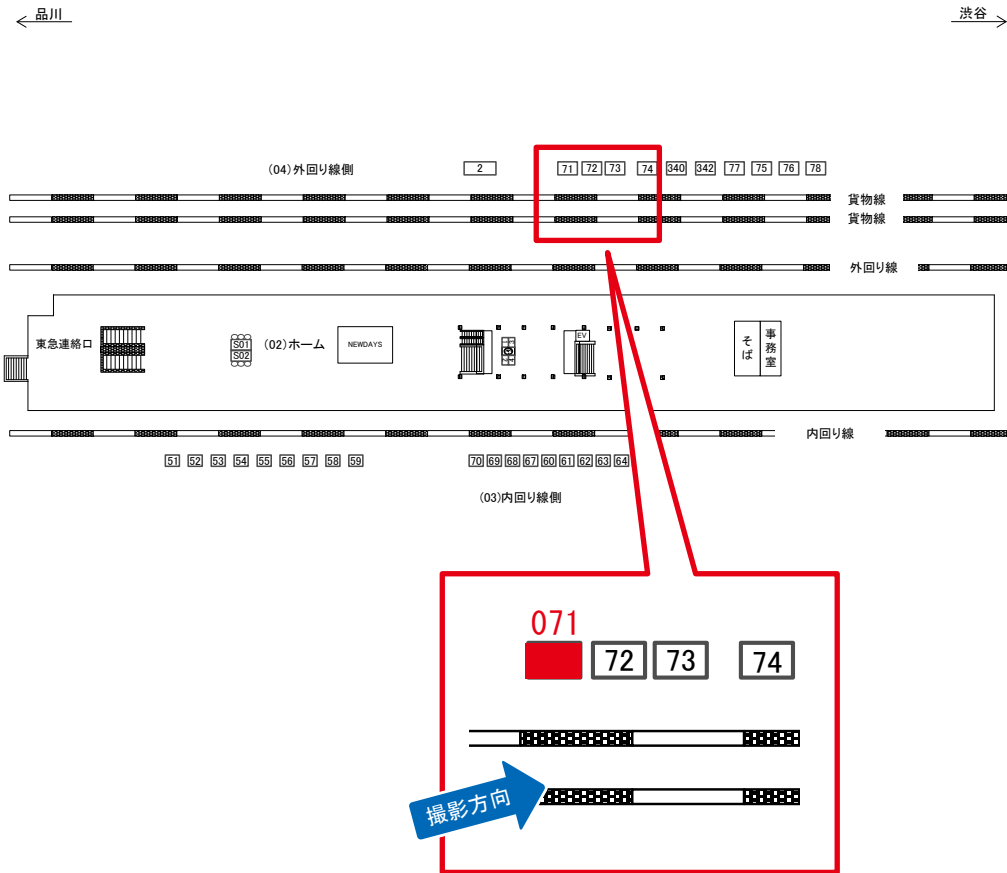

# 目黒駅 外回り線側 サインボード (0402-04-002)

← 品川

渋谷 →

媒体番号	駅	場所	サイズ(H×W)	面数	月額定価	電気料金	点灯	返還日
0402-04-002	目黒	外回り線側	4.00×8.00	1	450,000円	10,400円	日没～23:00	2020/6/30

※業種によっては規制がある場合がございますので、事前にご相談ください。

☆3基以上申込で半額媒体(月額定価より半額になります)

# 目黒駅 外回り線側 サインボード (0402-04-071)

媒体番号	駅	場所	サイズ(H×W)	面数	月額定価	電気料金	点灯	返還日
0402-04-071	目黒	外回り線側	3.08×4.08	1	200,000円	5,200円	日没～23:00	2019/12/20

※業種によっては規制がある場合がございますので、事前にご相談ください。

☆1基でも半額媒体(月額定価より半額になります)