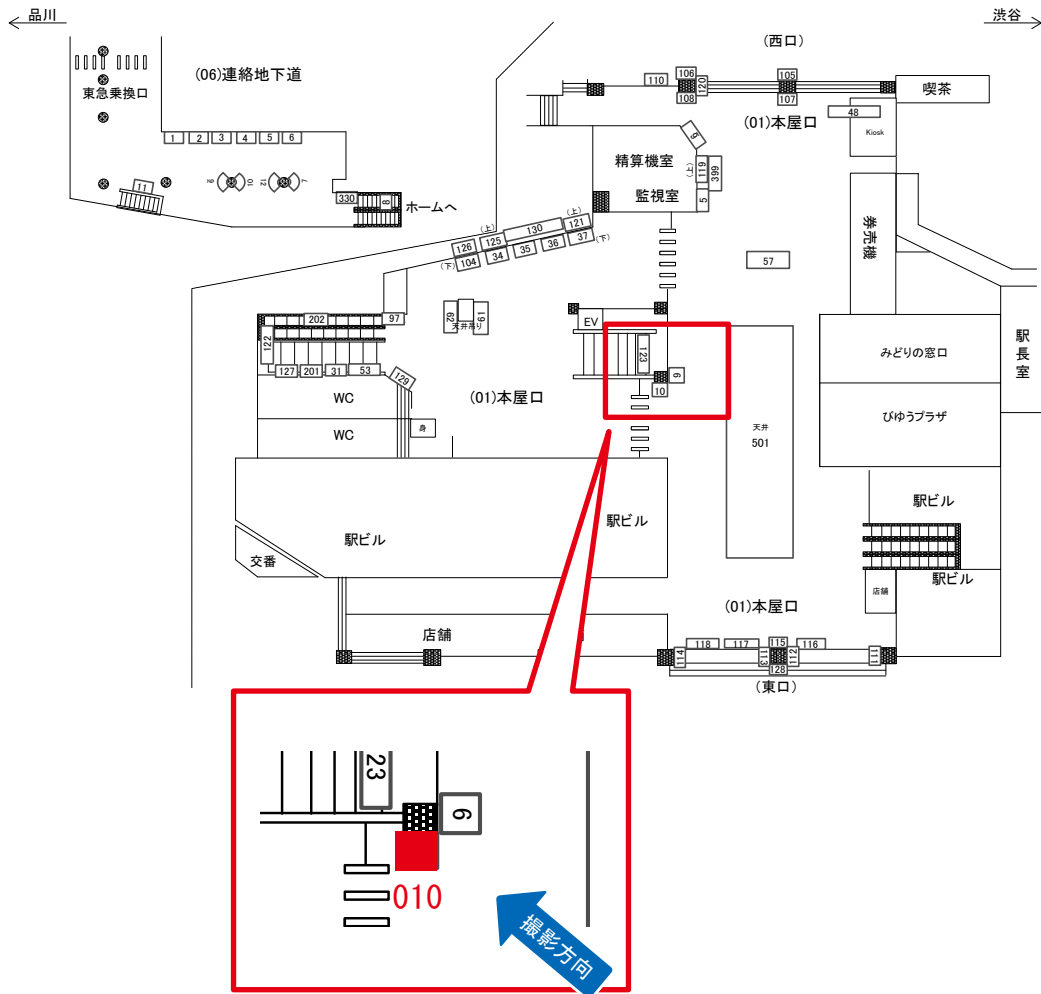

目黒駅 本屋口 サインボード (0402-01-010)

媒体番号	駅	場所	サイズ(H×W)	面数	月額定価	電気料金	点灯	返還日
0402-01-010	目黒	本屋口	0.90 × 0.85	1	45,000円	2,450円	7:00~23:00	2020/5/20

※業種によっては規制がある場合がございますので、事前にご相談ください。

☆3基以上申込で半額媒体(月額定価より半額になります)