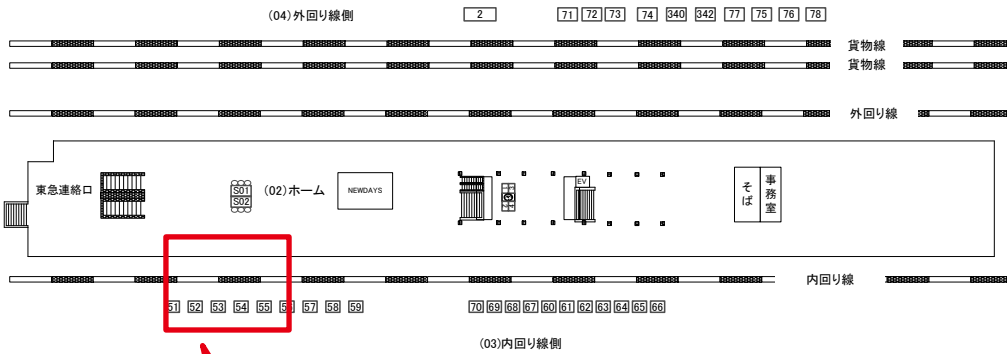

# 目黒駅 内回り線側 サインボード (0402-03-051)

← 品川

渋谷 →

撮影方向

媒体番号	駅	場所	サイズ(H×W)	面数	月額定価	電気料金	点灯	返還日
0402-03-051	目黒	内回り線側	1.50×2.10	1	90,000円	3,850円	7:00~23:00	2020/8/31

※業種によっては規制がある場合がございますので、事前にご相談ください。

☆3基以上申込で半額媒体(月額定価より半額になります)

# 目黒駅 内回り線側 サインボード (0402-03-053)

← 品川

渋谷 →

撮影方向

媒体番号	駅	場所	サイズ(H×W)	面数	月額定価	電気料金	点灯	返還日
0402-03-053	目黒	内回り線側	1.50×2.10	1	90,000円	3,850円	7:00~23:00	2020/10/31

※業種によっては規制がある場合がございますので、事前にご相談ください。

☆3基以上申込で半額媒体(月額定価より半額になります)