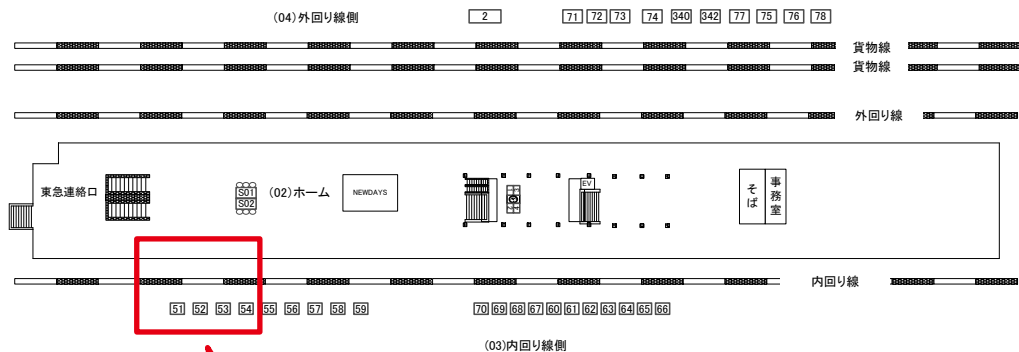

目黒駅 内回り線側 サインボード (0402-03-051)

← 品川

渋谷 →