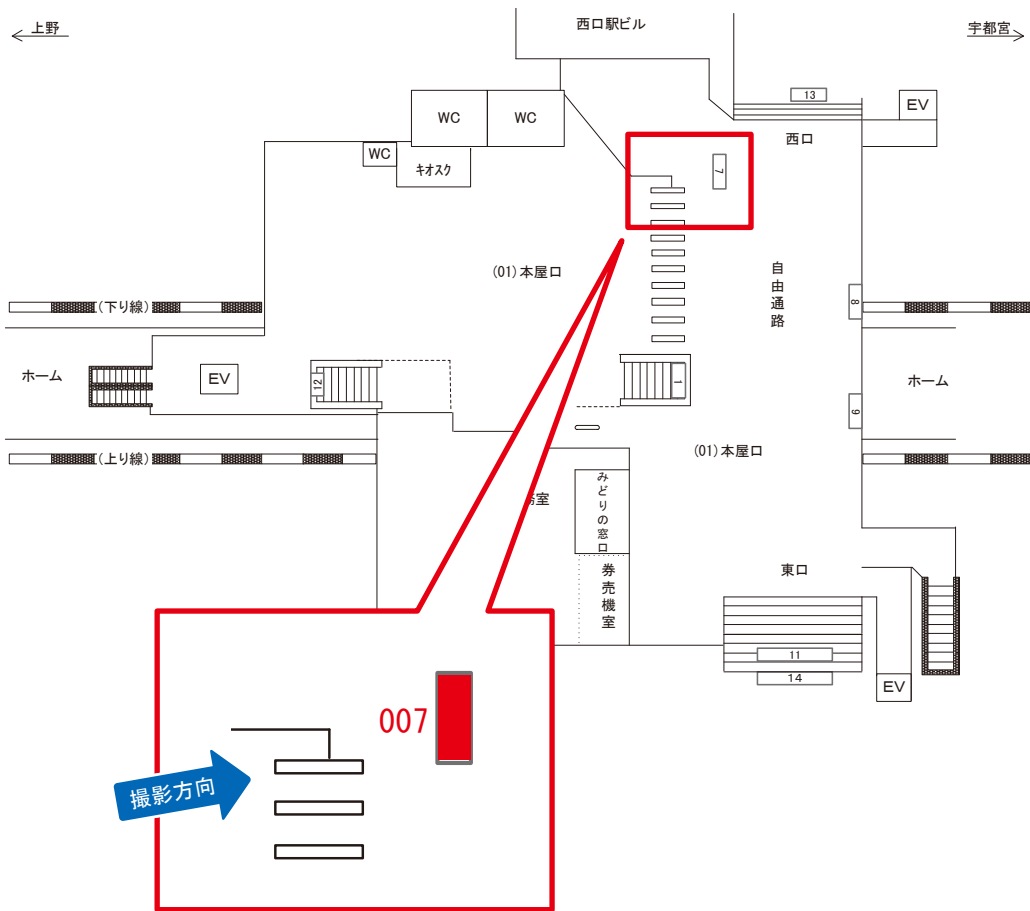

# 東大宮駅 本屋口 サインボード (0222-01-007)

媒体番号	駅	場所	サイズ(H×W)	面数	月額定価	電気料金	点灯	返還日
0222-01-007	東大宮	本屋口	0.60×2.40	1	60,000円	2,640円	7:00~22:00	2021/4/10

※業種によっては規制がある場合がございますので、事前にご相談ください。