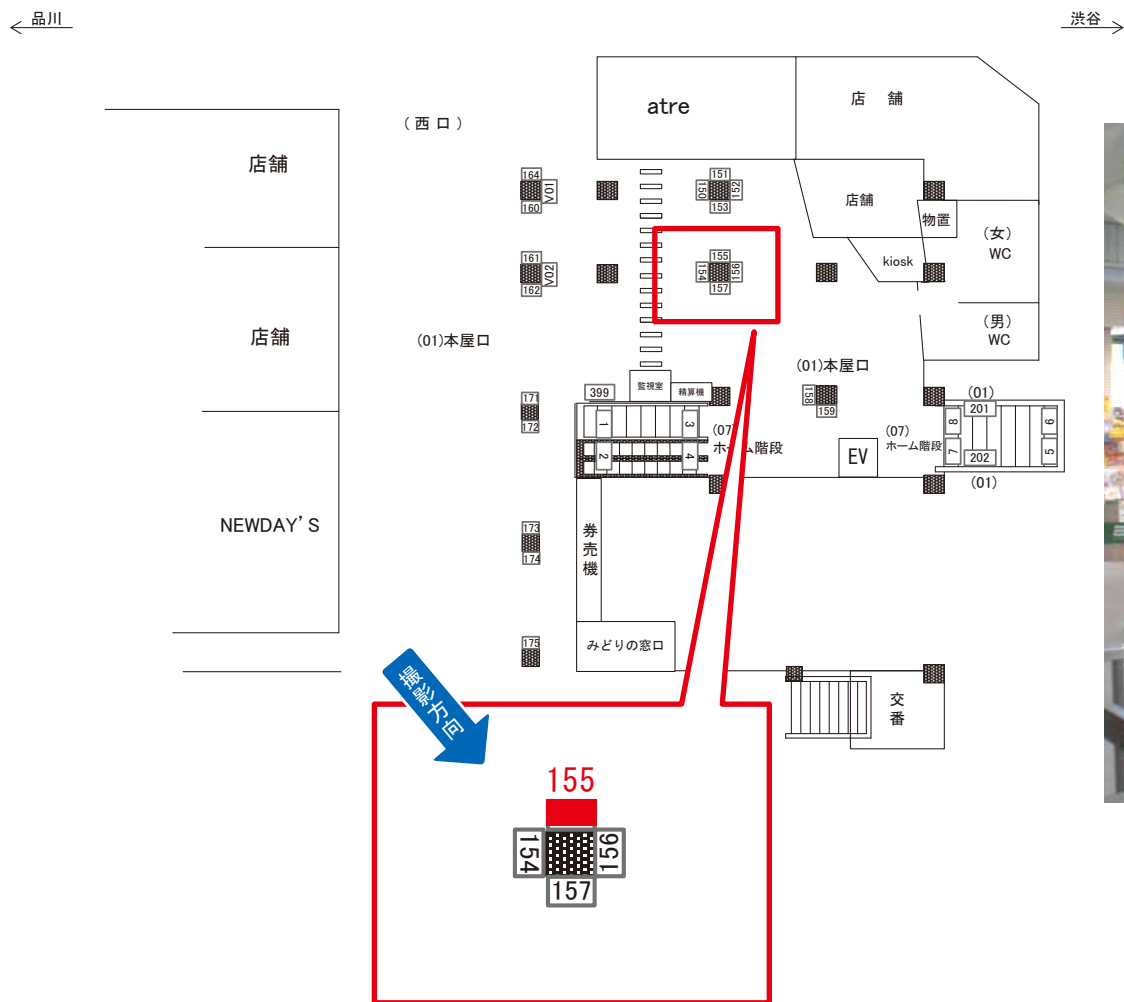

五反田駅 本屋口 サインボード (0401-01-155)

媒体番号	駅	場所	サイズ(H×W)	面数	月額定価	電気料金	点灯	返還日
0401-01-155	五反田	本屋口	1.17×0.87	1	100,000円	700円	7:00~23:00	2020/7/31

※業種によっては規制がある場合がございますので、事前にご相談ください。

☆3基以上申込で半額媒体(月額定価より半額になります)

五反田駅 ホーム サインボード (0401-02-602)

媒体番号	駅	場所	サイズ(H×W)	面数	月額定価	電気料金	点灯	返還日
0401-02-602	五反田	ホーム	1.05 × 2.40	1	150,000円	—	—	2021/5/10

※業種によっては規制がある場合がございますので、事前にご相談ください。