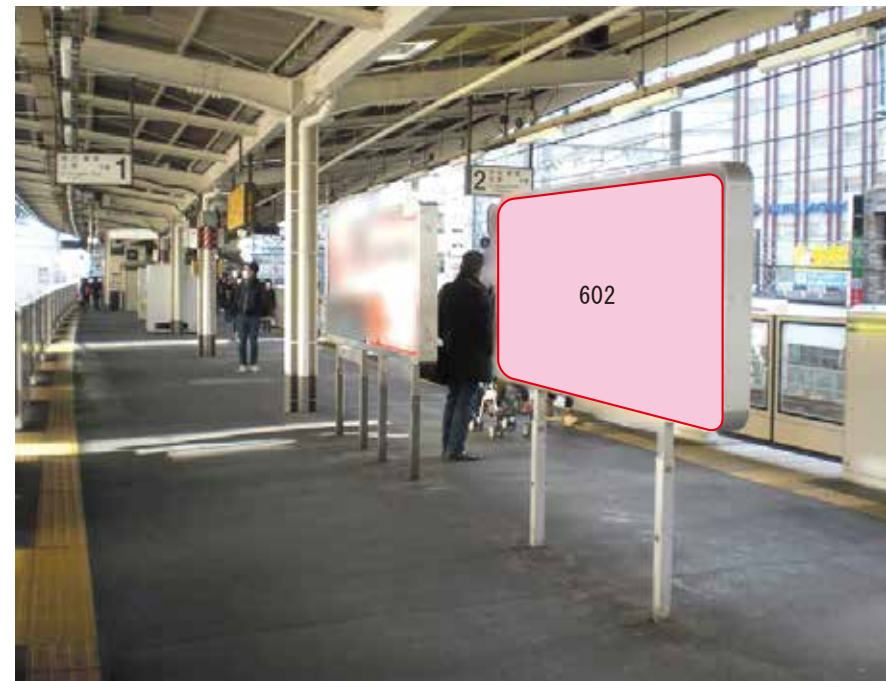

五反田駅 本屋口 サインボード (0401-01-155)

媒体番号	駅	場所	サイズ(H×W)	面数	月額定価	電気料金	点灯	返還日
0401-01-155	五反田	本屋口	1.17×0.87	1	100,000円	700円	7:00~23:00	2020/7/31

※業種によっては規制がある場合がございますので、事前にご相談ください。

☆3基以上申込で半額媒体(月額定価より半額になります)

五反田駅 ホーム サインボード (0401-02-602)