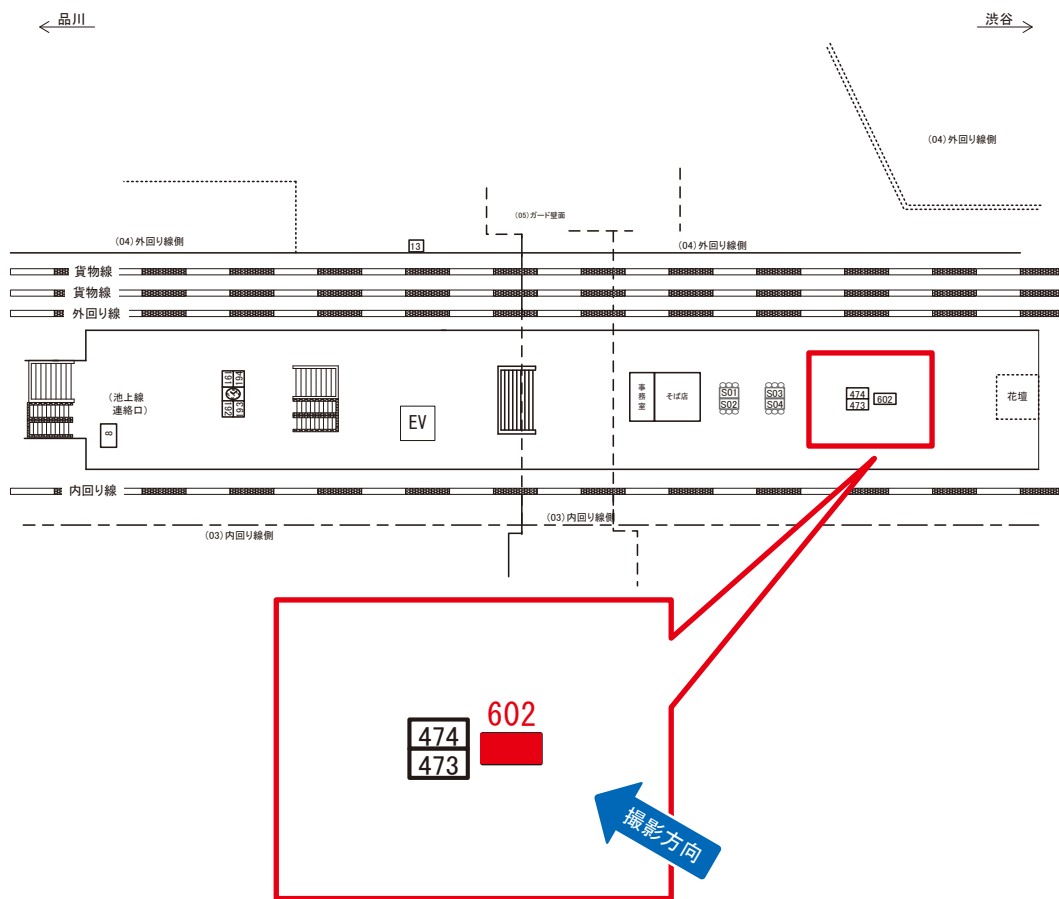

五反田駅 本屋口 サインボード (0401-01-155)

媒体番号	駅	場所	サイズ(H×W)	面数	月額定価	電気料金	点灯	返還日
0401-01-155	五反田	本屋口	1.17×0.87	1	100,000円	700円	7:00~23:00	2020/7/31

※業種によっては規制がある場合がございますので、事前にご相談ください。

☆3基以上申込で半額媒体(月額定価より半額になります)

五反田駅 ホーム サインボード (0401-02-602)

媒体番号	駅	場所	サイズ(H×W)	面数	月額定価	電気料金	点灯	返還日
0401-02-602	五反田	ホーム	1.05 × 2.40	1	150,000円	—	—	2021/5/10

※業種によっては規制がある場合がございますので、事前にご相談ください。