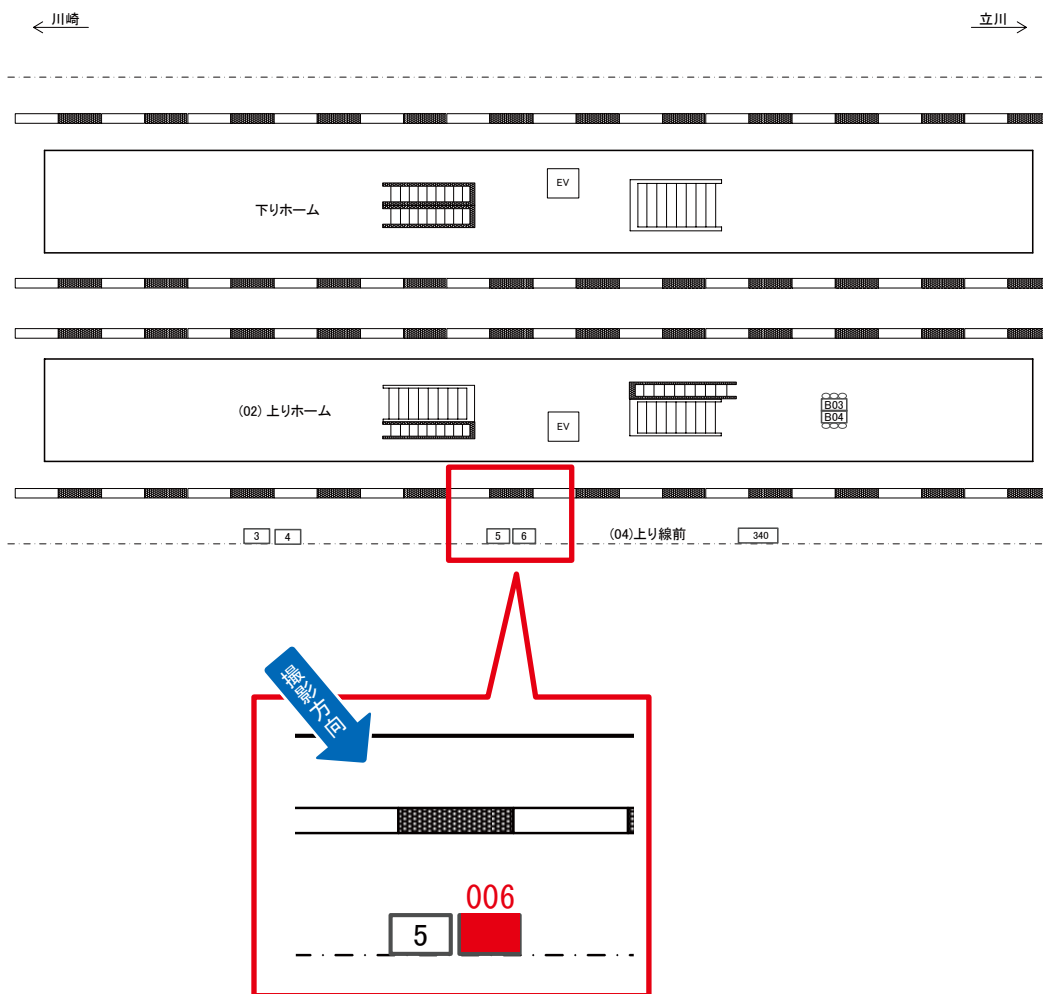

武蔵中原駅 上り線前 サインボード (0471-04-006)

媒体番号	駅	場所	サイズ(H×W)	面数	月額定価	電気料金	点灯	返還日
0471-04-006	武蔵中原	上り線前	1.20×2.40	1	47,000円	—	—	2020/3/31

※業種によっては規制がある場合がございますので、事前にご相談ください。

☆1基でも半額媒体(月額定価より半額になります)