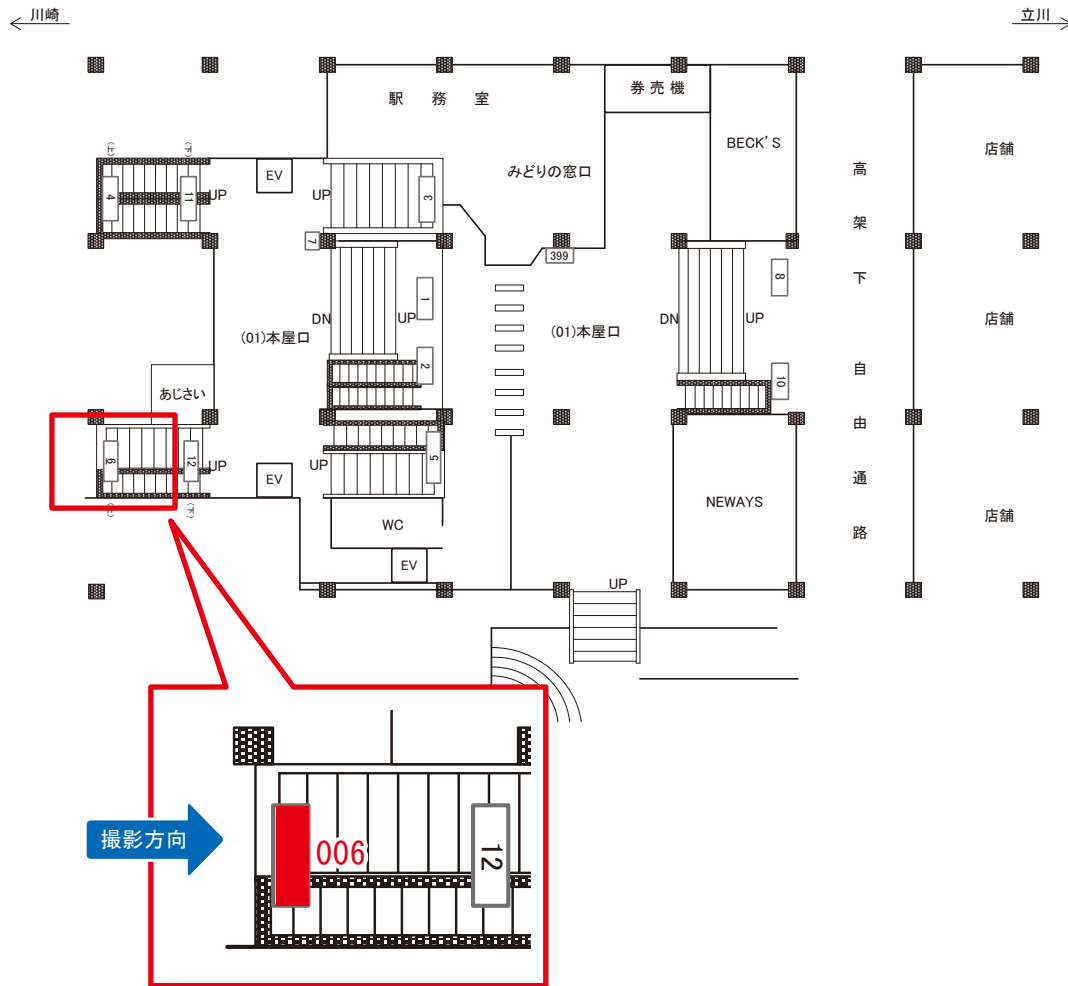

# 武蔵中原駅 本屋口 サインボード (0471-01-006)

媒体番号	駅	場所	サイズ(H×W)	面数	月額定価	電気料金	点灯	返還日
0471-01-006	武蔵中原	本屋口	0.90×2.70	1	47,000円	—	—	2021/1/31

※業種によっては規制がある場合がございますので、事前にご相談ください。

☆3基以上申込で半額媒体(月額定価より半額になります)

# 武蔵中原駅 上り線前 サインボード (0471-04-005)

媒体番号	駅	場所	サイズ(H×W)	面数	月額定価	電気料金	点灯	返還日
0471-04-005	武蔵中原	上り線前	1.20×2.40	1	47,000円	—	—	2020/3/31

※業種によっては規制がある場合がございますので、事前にご相談ください。

☆1基でも半額媒体(月額定価より半額になります)