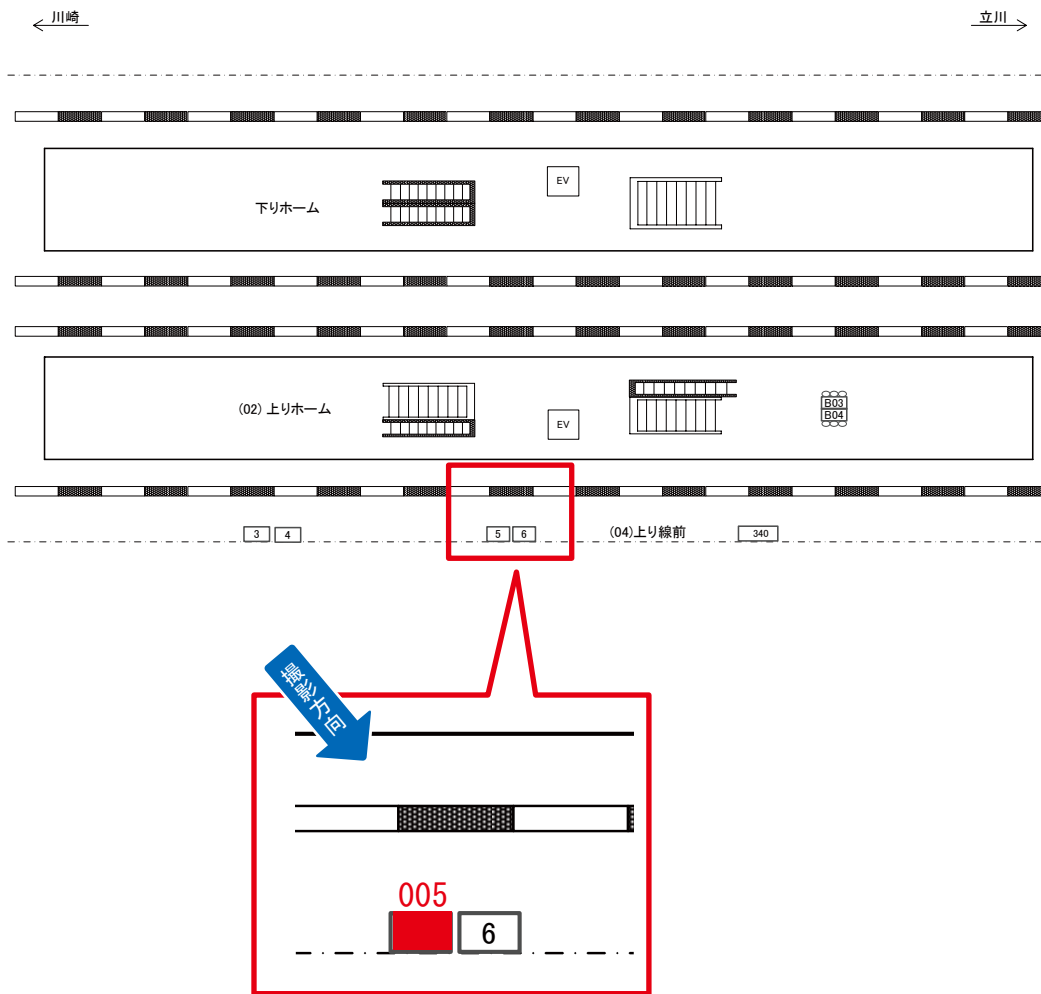

# 武蔵中原駅 本屋口 サインボード (0471-01-006)

媒体番号	駅	場所	サイズ(H×W)	面数	月額定価	電気料金	点灯	返還日
0471-01-006	武蔵中原	本屋口	0.90×2.70	1	47,000円	—	—	2021/1/31

※業種によっては規制がある場合がございますので、事前にご相談ください。

☆3基以上申込で半額媒体(月額定価より半額になります)

# 武蔵中原駅 上り線前 サインボード (0471-04-005)

媒体番号	駅	場所	サイズ(H×W)	面数	月額定価	電気料金	点灯	返還日
0471-04-005	武蔵中原	上り線前	1.20×2.40	1	47,000円	—	—	2020/3/31

※業種によっては規制がある場合がございますので、事前にご相談ください。

☆1基でも半額媒体(月額定価より半額になります)