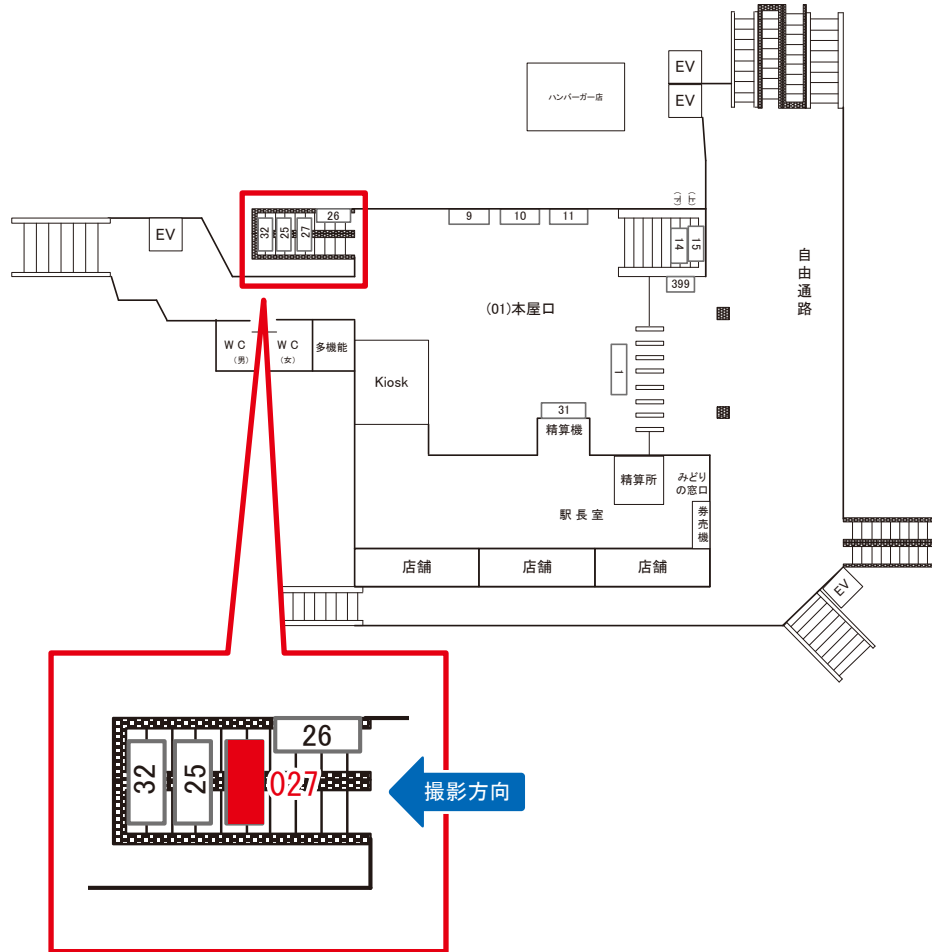

淵野辺駅 本屋口 サインボード (0501-01-011)

← 東神奈川

八王子 →

媒体番号	駅	場所	サイズ(H×W)	面数	月額定価	電気料金	点灯	返還日
0501-01-011	淵野辺	本屋口	0.60×1.60	1	14,000円	210円	日没～22:00	2021/1/31

※業種によっては規制がある場合がございますので、事前にご相談ください。

☆3基以上申込で半額媒体(月額定価より半額になります)

淵野辺駅 本屋口 サインボード (0501-01-027)

← 東神奈川

八王子 →

媒体番号	駅	場所	サイズ(H×W)	面数	月額定価	電気料金	点灯	返還日
0501-01-027	淵野辺	本屋口	0.90×2.70	1	80,000円	3,960円	7:00~22:00	2020/10/31

※業種によっては規制がある場合がございますので、事前にご相談ください。

☆3基以上申込で半額媒体(月額定価より半額になります)