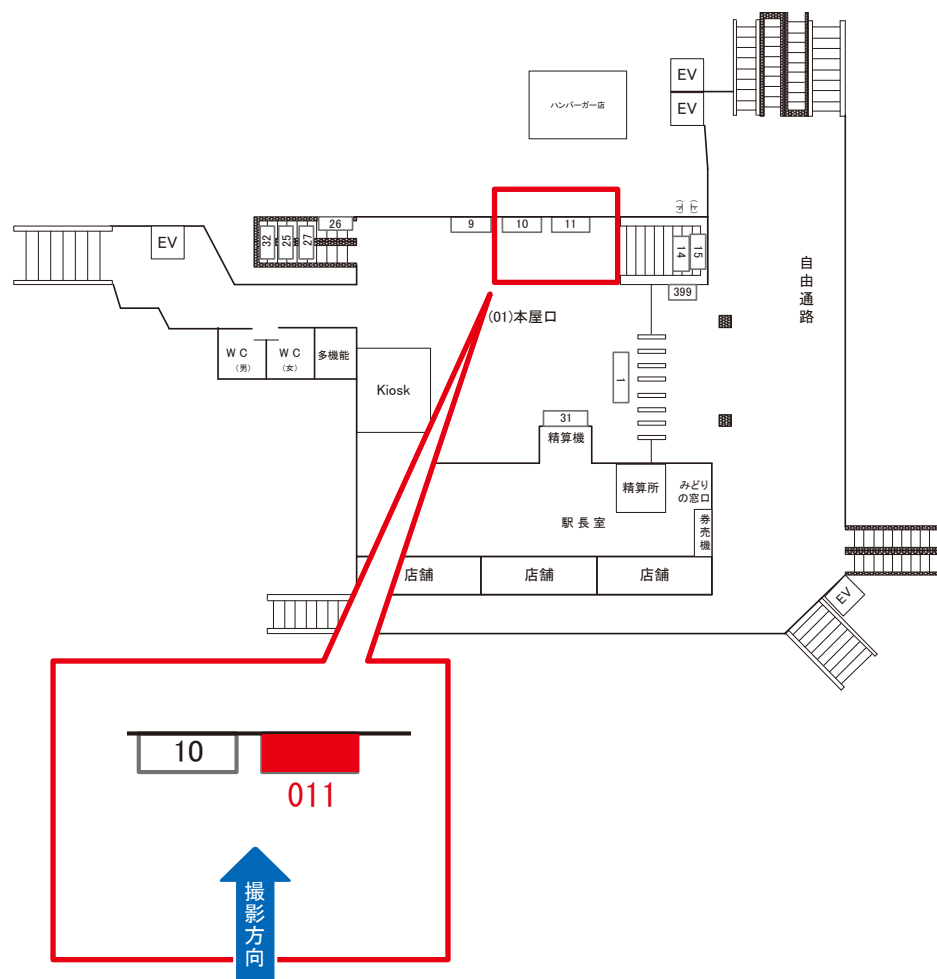

淵野辺駅 本屋口 サインボード (0501-01-011)

← 東神奈川

八王子 →

媒体番号	駅	場所	サイズ(H×W)	面数	月額定価	電気料金	点灯	返還日
0501-01-011	淵野辺	本屋口	0.60×1.60	1	14,000円	210円	日没～22:00	2021/1/31

※業種によっては規制がある場合がございますので、事前にご相談ください。

☆3基以上申込で半額媒体(月額定価より半額になります)

淵野辺駅 本屋口 サインボード (0501-01-027)

← 東神奈川

八王子 →

媒体番号	駅	場所	サイズ(H×W)	面数	月額定価	電気料金	点灯	返還日
0501-01-027	淵野辺	本屋口	0.90×2.70	1	80,000円	3,960円	7:00~22:00	2020/10/31

※業種によっては規制がある場合がございますので、事前にご相談ください。

☆3基以上申込で半額媒体(月額定価より半額になります)