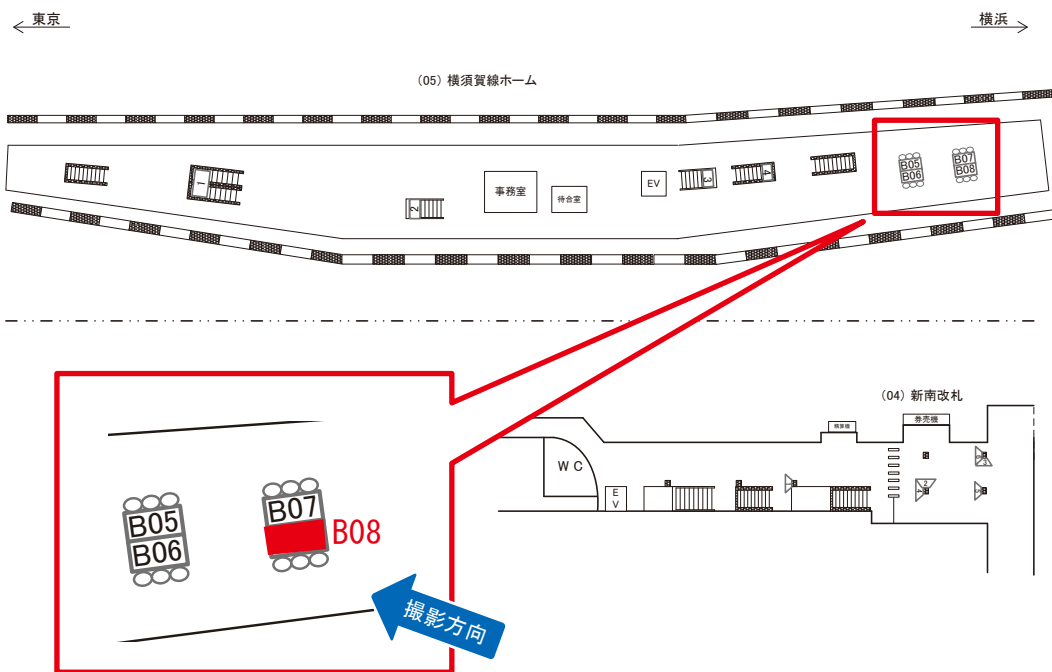

# 武蔵小杉駅 横須賀線ホーム サインボード (0470-05-B07)

両面販売B08

媒体番号	駅	場所	サイズ(H×W)	面数	月額定価	電気料金	点灯	返還日
0470-05-B07	武蔵小杉	横須賀線ホーム	0.72 × 3.00	1	35,000円	—	—	2018/6/30

※業種によっては規制がある場合がございますので、事前にご相談ください。

☆1基でも半額媒体(月額定価より半額になります)

# 武蔵小杉駅 横須賀線ホーム サインボード (0470-05-B08)

媒体番号	駅	場所	サイズ(H×W)	面数	月額定価	電気料金	点灯	返還日
0470-05-B08	武蔵小杉	横須賀線ホーム	0.72 × 3.00	1	35,000円	—	—	2018/6/30

※業種によっては規制がある場合がございますので、事前にご相談ください。

☆1基でも半額媒体(月額定価より半額になります)