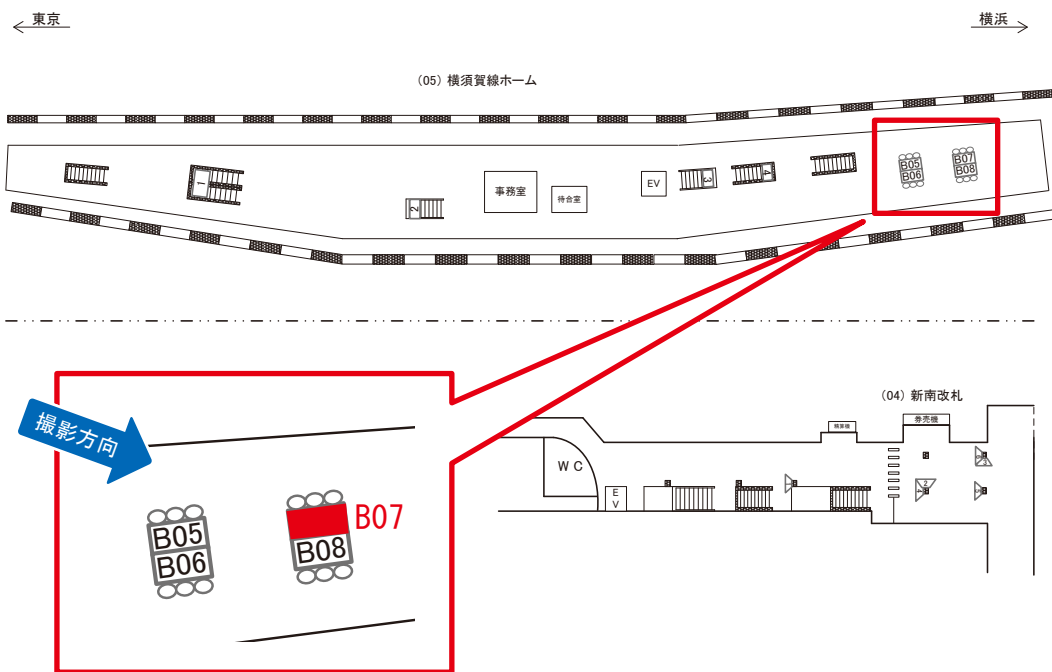

# 武蔵小杉駅 横須賀線ホーム サインボード (0470-05-B07)

両面販売B08

媒体番号	駅	場所	サイズ(H×W)	面数	月額定価	電気料金	点灯	返還日
0470-05-B07	武蔵小杉	横須賀線ホーム	0.72 × 3.00	1	35,000円	—	—	2018/6/30

※業種によっては規制がある場合がございますので、事前にご相談ください。

☆1基でも半額媒体(月額定価より半額になります)

# 武蔵小杉駅 横須賀線ホーム サインボード (0470-05-B08)

媒体番号	駅	場所	サイズ(H×W)	面数	月額定価	電気料金	点灯	返還日
0470-05-B08	武蔵小杉	横須賀線ホーム	0.72 × 3.00	1	35,000円	—	—	2018/6/30

※業種によっては規制がある場合がございますので、事前にご相談ください。

☆1基でも半額媒体(月額定価より半額になります)