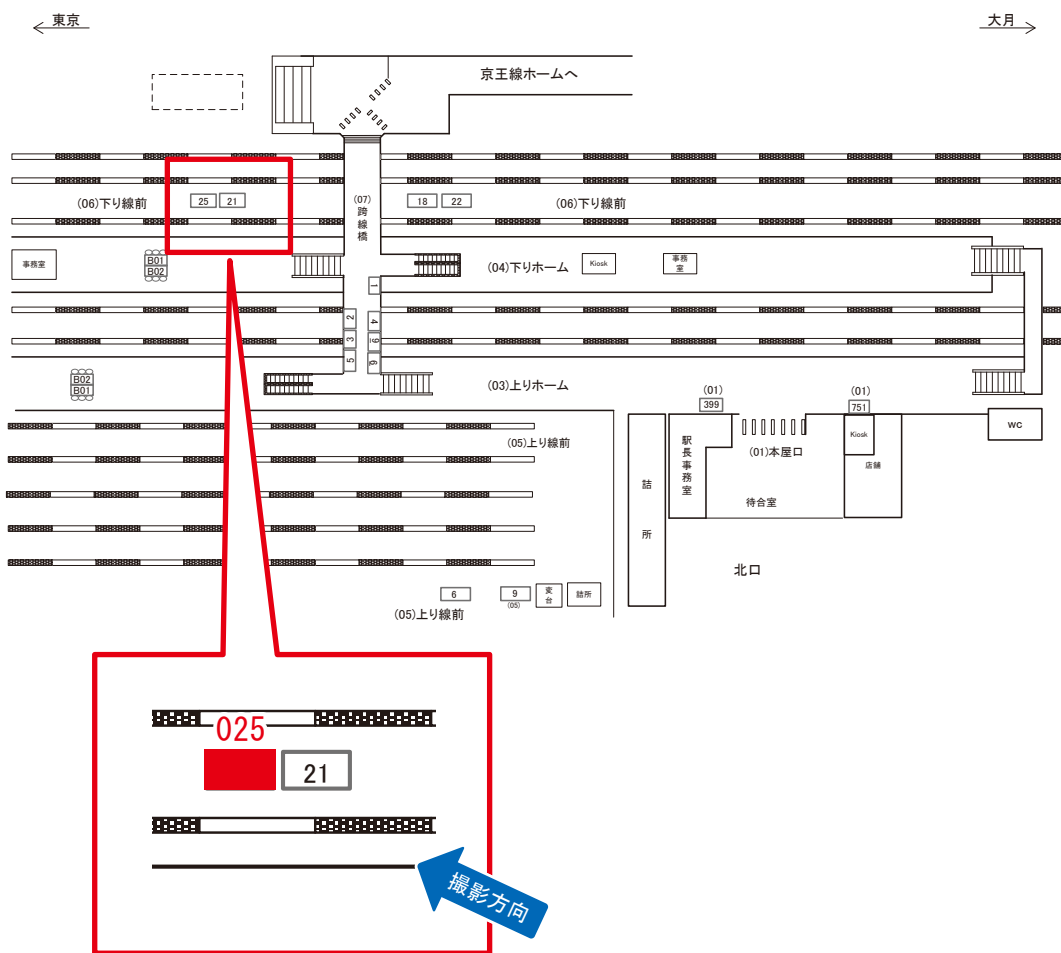

# 高尾駅 下り線前 サインボード (0440-06-021)

媒体番号	駅	場所	サイズ(H×W)	面数	月額定価	電気料金	点灯	返還日
0440-06-021	高尾	下り線前	1.20×5.00	1	62,000円	—	—	2019/4/20

※業種によっては規制がある場合がございますので、事前にご相談ください。

☆1基でも半額媒体(月額定価より半額になります)

# 高尾駅 下り線前 サインボード (0440-06-025)

媒体番号	駅	場所	サイズ(H×W)	面数	月額定価	電気料金	点灯	返還日
0440-06-025	高尾	下り線前	1.20×5.00	1	62,000円	—	—	2017/9/10

※業種によっては規制がある場合がございますので、事前にご相談ください。

☆1基でも半額媒体(月額定価より半額になります)