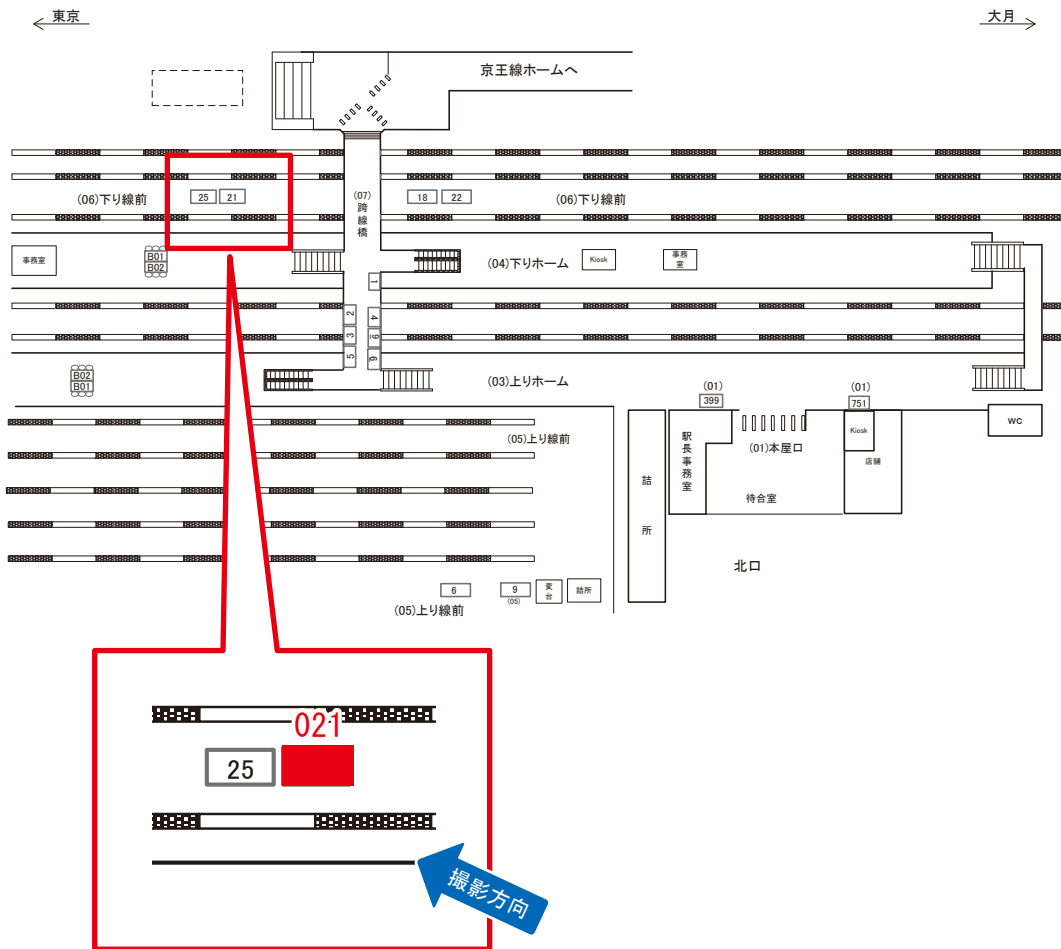

# 高尾駅 下り線前 サインボード (0440-06-021)

媒体番号	駅	場所	サイズ(H×W)	面数	月額定価	電気料金	点灯	返還日
0440-06-021	高尾	下り線前	1.20×5.00	1	62,000円	—	—	2019/4/20

※業種によっては規制がある場合がございますので、事前にご相談ください。

☆1基でも半額媒体(月額定価より半額になります)

# 高尾駅 下り線前 サインボード (0440-06-025)

媒体番号	駅	場所	サイズ(H×W)	面数	月額定価	電気料金	点灯	返還日
0440-06-025	高尾	下り線前	1.20×5.00	1	62,000円	—	—	2017/9/10

※業種によっては規制がある場合がございますので、事前にご相談ください。

☆1基でも半額媒体(月額定価より半額になります)