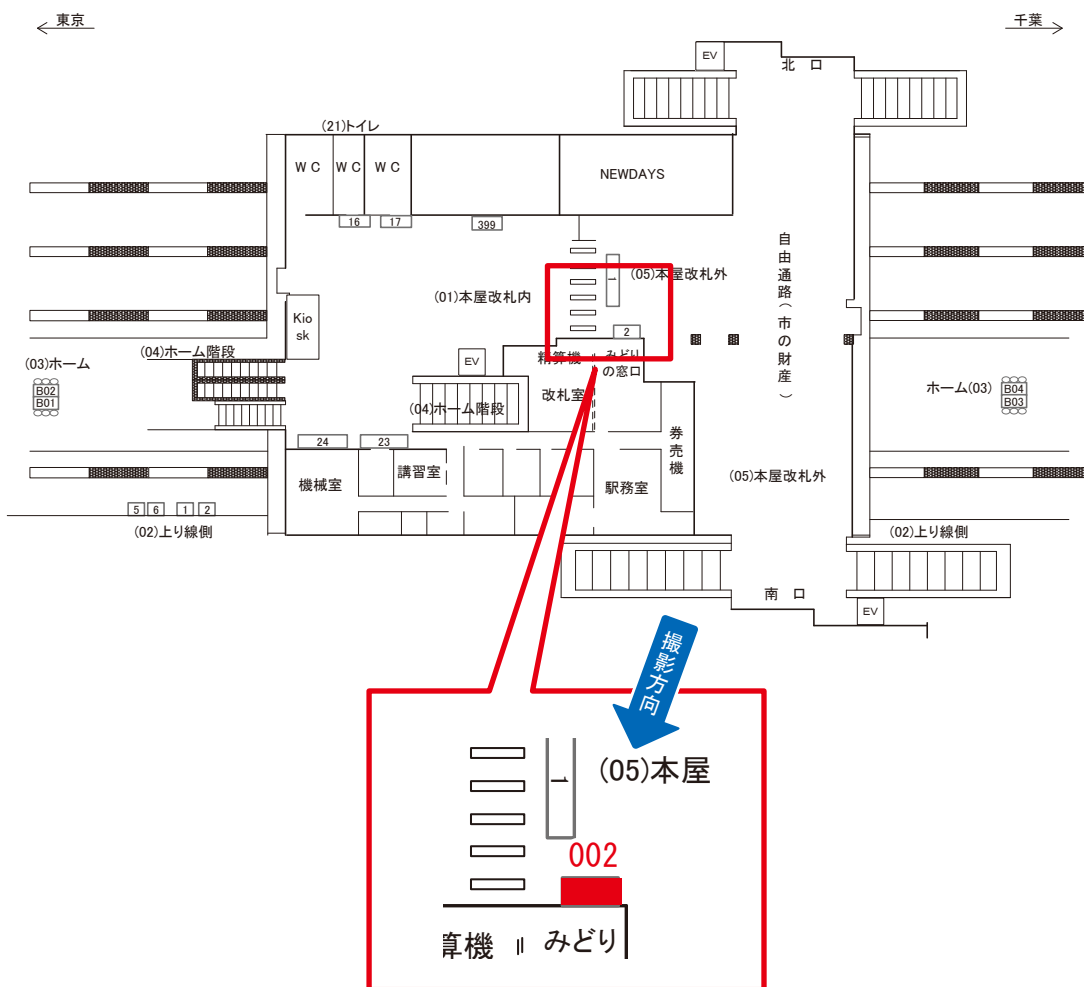

東船橋駅 本屋改札外 サインボード (0616-05-002)

| 媒体番号 | 駅 | 場所 | サイズ(H×W) | 面数 | 月額定価 | 電気料金 | 点灯 | 返還日 |
|-------------|-----|-------|-----------|----|---------|------|----|-----------|
| 0616-05-002 | 東船橋 | 本屋改札外 | 1.00×1.80 | 1 | 39,000円 | — | — | 2020/1/31 |