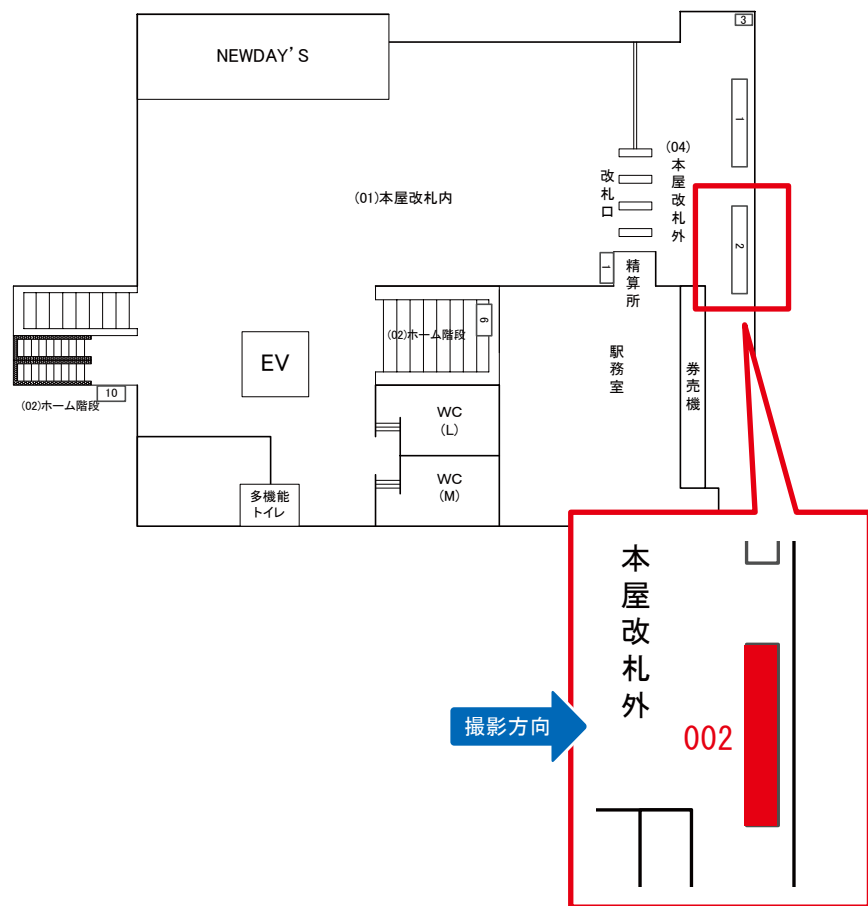

船橋法典駅 本屋改札外 サインボード (0603-04-002)

←新松戸

西船橋→

駅前広場

媒体番号	駅	場所	サイズ(H×W)	面数	月額定価	電気料金	点灯	返還日
0603-04-002	船橋法典	本屋改札外	0.90×3.60	1	59,000円	—	—	2019/5/20

※業種によっては規制がある場合がございますので、事前にご相談ください。

☆1基でも半額媒体(月額定価より半額になります)