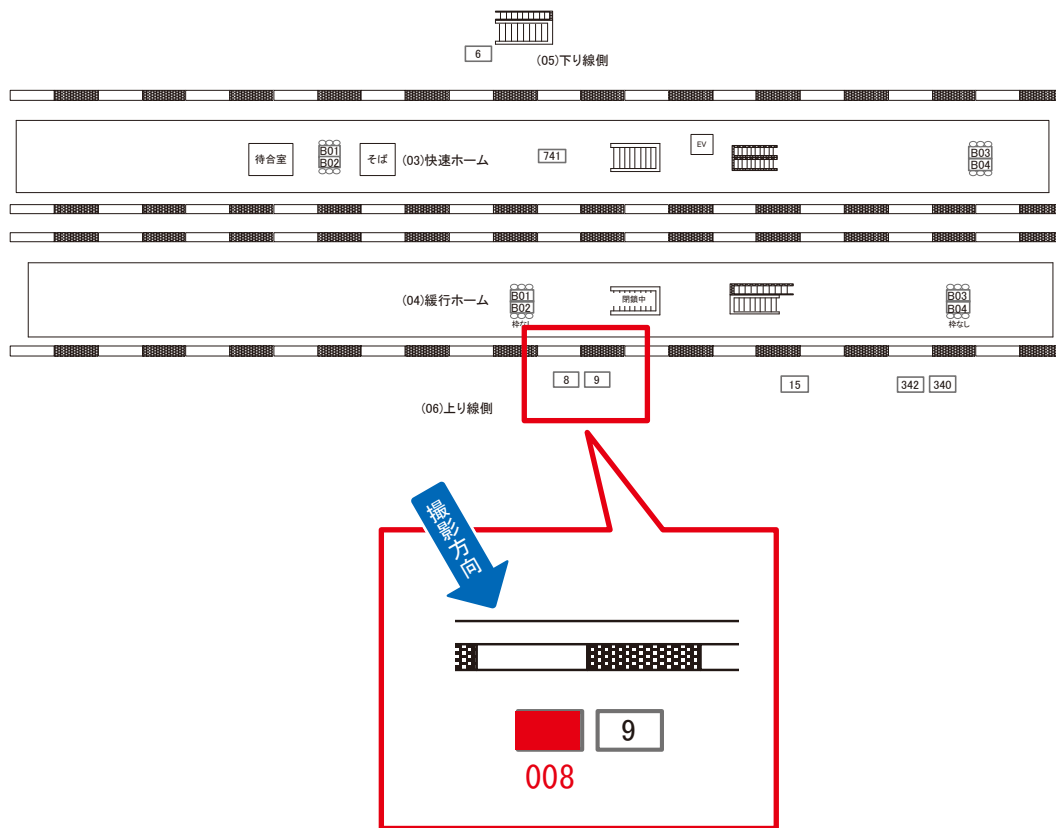

天王台駅 上り線側 サインボード (0268-06-008)

← 上野

取手 →

媒体番号	駅	場所	サイズ(H×W)	面数	月額定価	電気料金	点灯	返還日
0268-06-008	天王台	上り線側	0.90×2.70	1	26,000円	840円	日没～22:00	2015/9/20

※業種によっては規制がある場合がございますので、事前にご相談ください。

☆1基でも半額媒体(月額定価より半額になります)