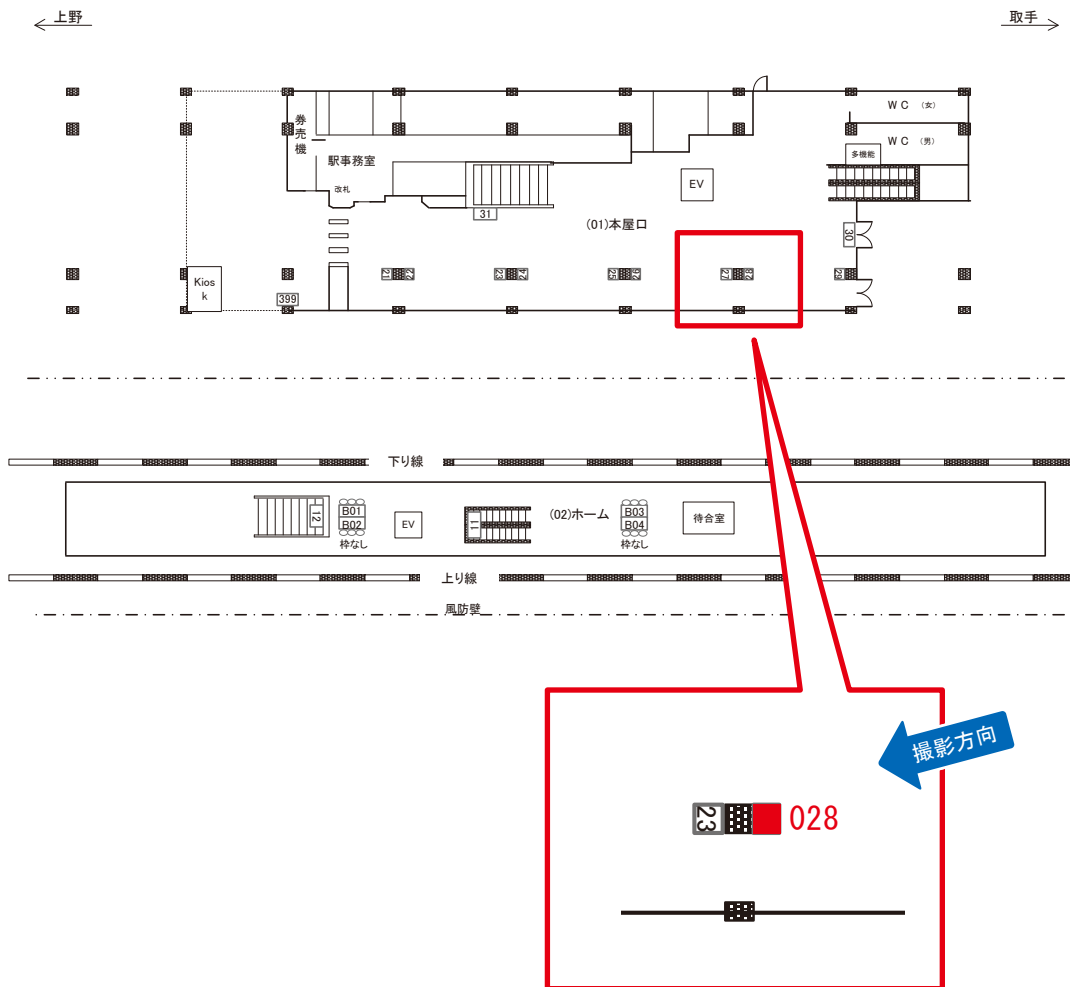

南千住駅 本屋口 サインボード (0254-01-024)

媒体番号	駅	場所	サイズ(H×W)	面数	月額定価	電気料金	点灯	返還日
0254-01-024	南千住	本屋口	1.35 × 1.00	1	67,000円	2,810円	7:00~22:00	2021/2/28

※業種によっては規制がある場合がございますので、事前にご相談ください。

南千住駅 本屋口 サインボード (0254-01-028)

媒体番号	駅	場所	サイズ(H×W)	面数	月額定価	電気料金	点灯	返還日
0254-01-028	南千住	本屋口	1.35 × 1.00	1	63,000円	2,810円	7:00~22:00	2019/1/10

※業種によっては規制がある場合がございますので、事前にご相談ください。

☆1基でも半額媒体(月額定価より半額になります)