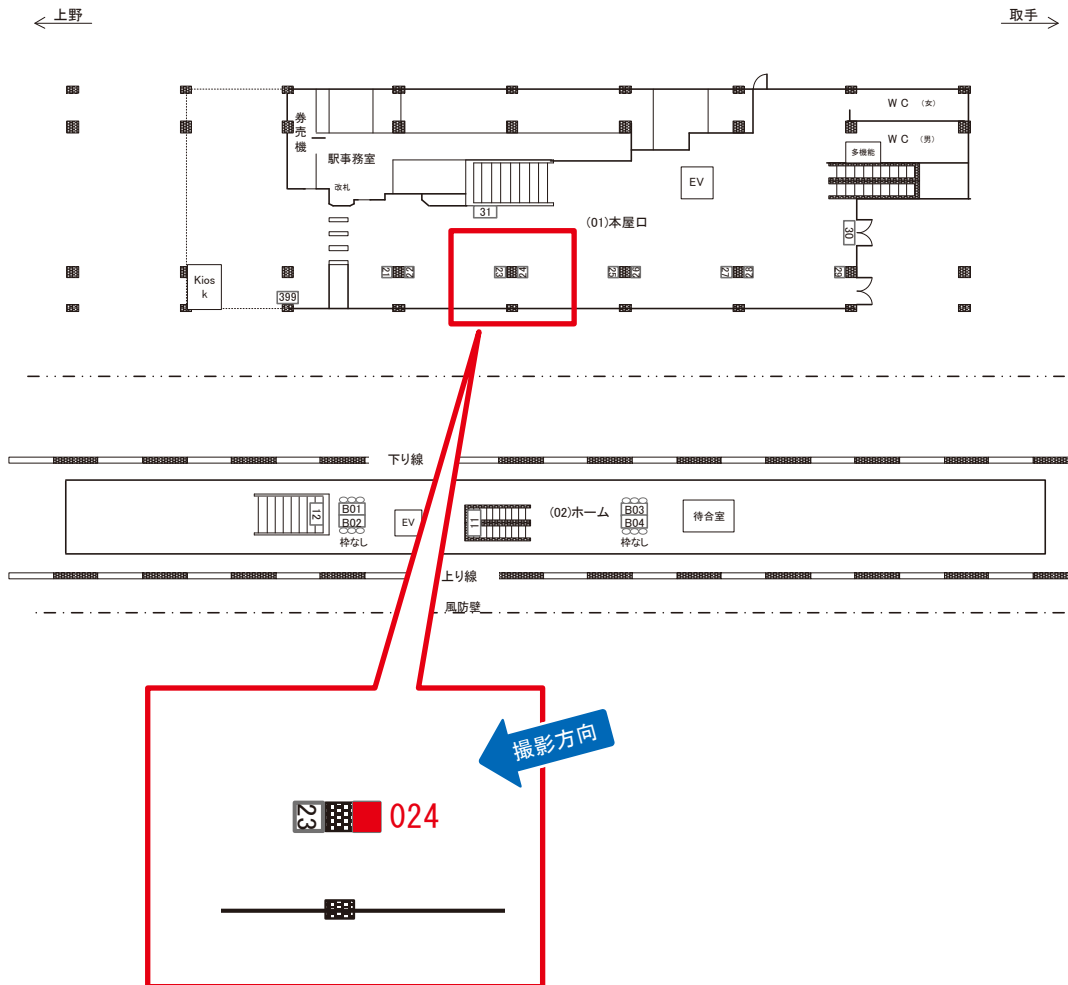

南千住駅 本屋口 サインボード (0254-01-024)

媒体番号	駅	場所	サイズ(H×W)	面数	月額定価	電気料金	点灯	返還日
0254-01-024	南千住	本屋口	1.35 × 1.00	1	67,000円	2,810円	7:00~22:00	2021/2/28

※業種によっては規制がある場合がございますので、事前にご相談ください。

南千住駅 本屋口 サインボード (0254-01-028)

媒体番号	駅	場所	サイズ(H×W)	面数	月額定価	電気料金	点灯	返還日
0254-01-028	南千住	本屋口	1.35 × 1.00	1	63,000円	2,810円	7:00~22:00	2019/1/10

※業種によっては規制がある場合がございますので、事前にご相談ください。

☆1基でも半額媒体(月額定価より半額になります)