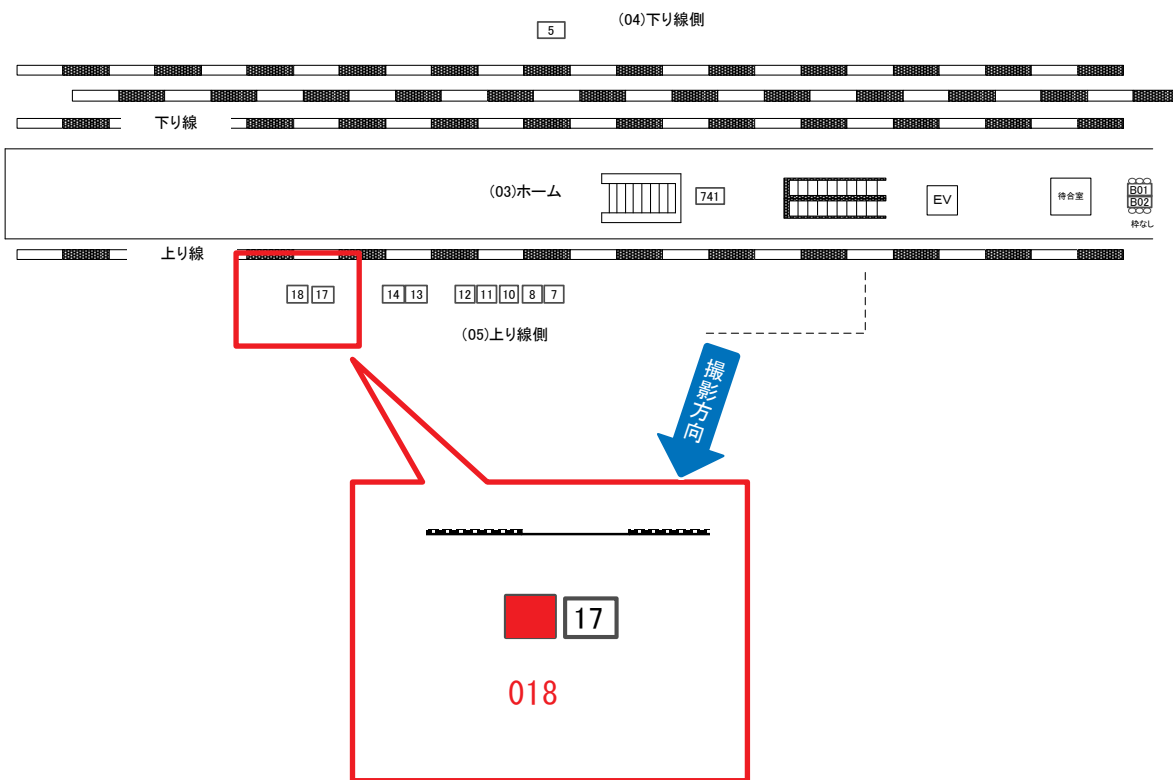

南柏駅 上り線側 サインボード (0264-05-018)

← 上野 → 取手 →

媒体番号	駅	場所	サイズ(H×W)	面数	月額定価	電気料金	点灯	返還日
0264-05-018	南柏	上り線側	0.90×2.70	1	30,000円	840円	日没～22:00	2021/2/20

※業種によっては規制がある場合がございますので、事前にご相談ください。