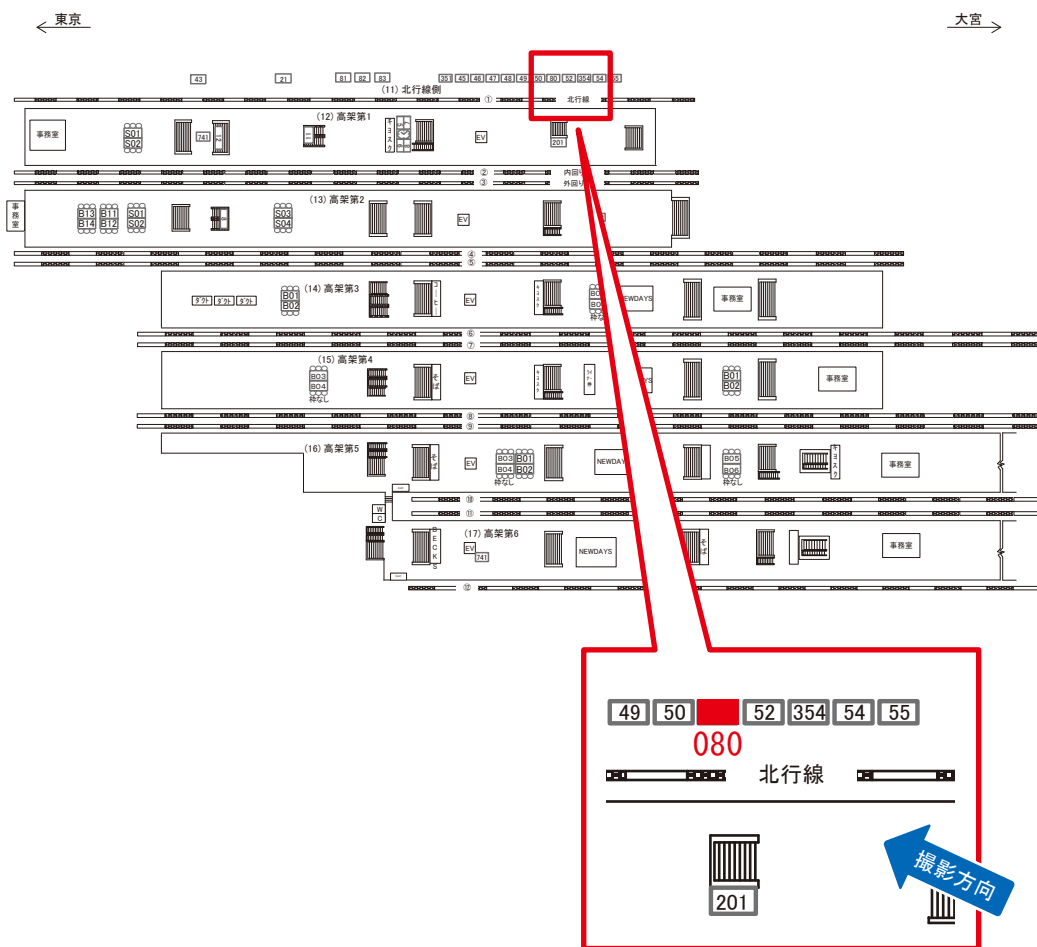

※業種によっては規制がある場合がございますので、事前にご相談ください。

上野駅 連絡地下道 サインボード (0203-09-013)

媒体番号	駅	場所	サイズ(H×W)	面数	月額定価	電気料金	点灯	返還日
0203-09-013	上野	連絡地下道	1.20×3.00	1	200,000円	4,380円	7:00~23:00	2021/3/31

※業種によっては規制がある場合がございますので、事前にご相談ください。

上野駅 北行線側 サインボード (0203-11-080)

媒体番号	駅	場所	サイズ(H×W)	面数	月額定価	電気料金	点灯	返還日
0203-11-080	上野	北行線側	3.08 × 4.08	1	300,000円	4,200円	7:00~23:00	2021/4/20

※業種によっては規制がある場合がございますので、事前にご相談ください。