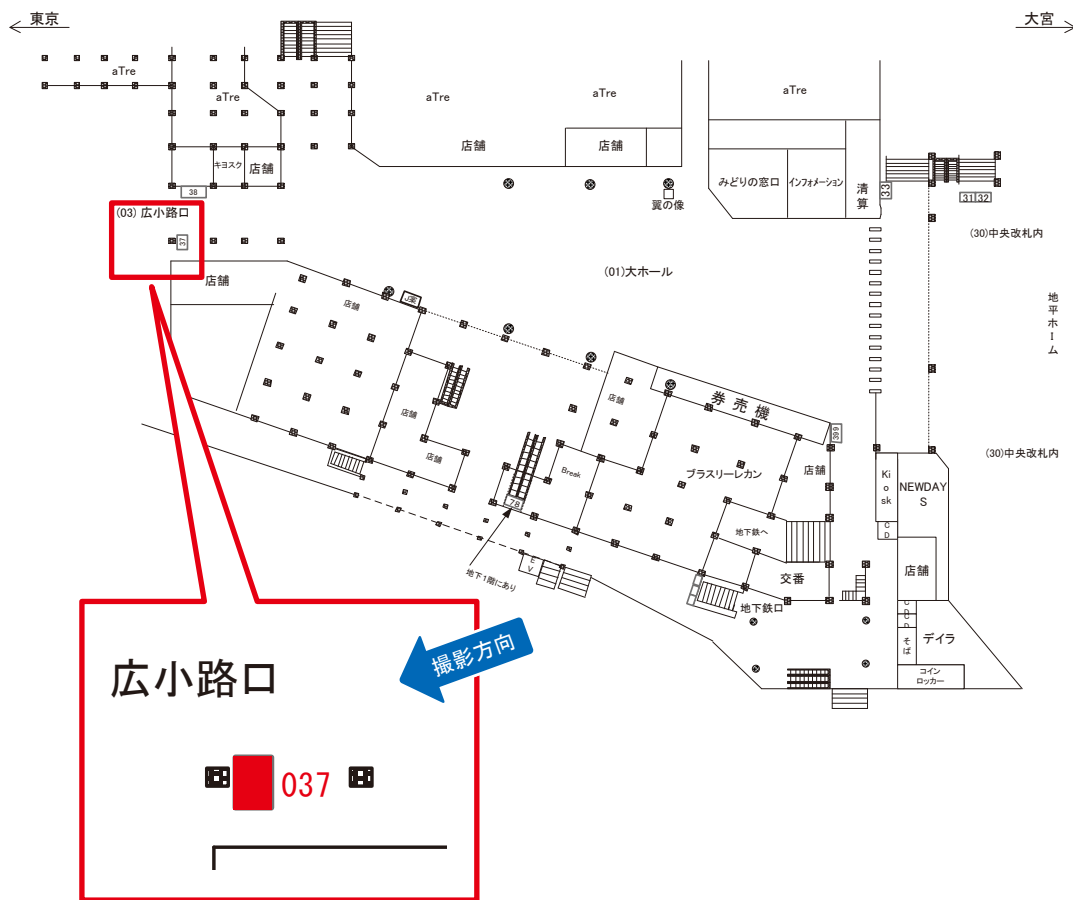

上野駅 不忍口 サインボード (0203-02-071)

← 東京

大宮 →

媒体番号	駅	場所	サイズ(H×W)	面数	月額定価	電気料金	点灯	返還日
0203-02-071	上野	不忍口	1.50×0.85	1	106,000円	1,230円	7:00~23:00	2019/4/30

※業種によっては規制がある場合がございますので、事前にご相談ください。

☆1基でも半額媒体(月額定価より半額になります)

上野駅 広小路口 サインボード (0203-03-037)

媒体番号	駅	場所	サイズ(H×W)	面数	月額定価	電気料金	点灯	返還日
0203-03-037	上野	広小路口	1.48×0.73	1	130,000円	—	—	2021/4/10

※業種によっては規制がある場合がございますので、事前にご相談ください。

上野駅 広小路口 サインボード (0203-03-038)

媒体番号	駅	場所	サイズ(H×W)	面数	月額定価	電気料金	点灯	返還日
0203-03-038	上野	広小路口	0.80×1.80	1	150,000円	—	—	2021/4/10

※業種によっては規制がある場合がございますので、事前にご相談ください。

上野駅 連絡地下道 サインボード (0203-09-013)

媒体番号	駅	場所	サイズ(H×W)	面数	月額定価	電気料金	点灯	返還日
0203-09-013	上野	連絡地下道	1.20×3.00	1	200,000円	4,380円	7:00~23:00	2021/3/31

※業種によっては規制がある場合がございますので、事前にご相談ください。

上野駅 北行線側 サインボード (0203-11-080)

媒体番号	駅	場所	サイズ(H×W)	面数	月額定価	電気料金	点灯	返還日
0203-11-080	上野	北行線側	3.08 × 4.08	1	300,000円	4,200円	7:00~23:00	2021/4/20

※業種によっては規制がある場合がございますので、事前にご相談ください。