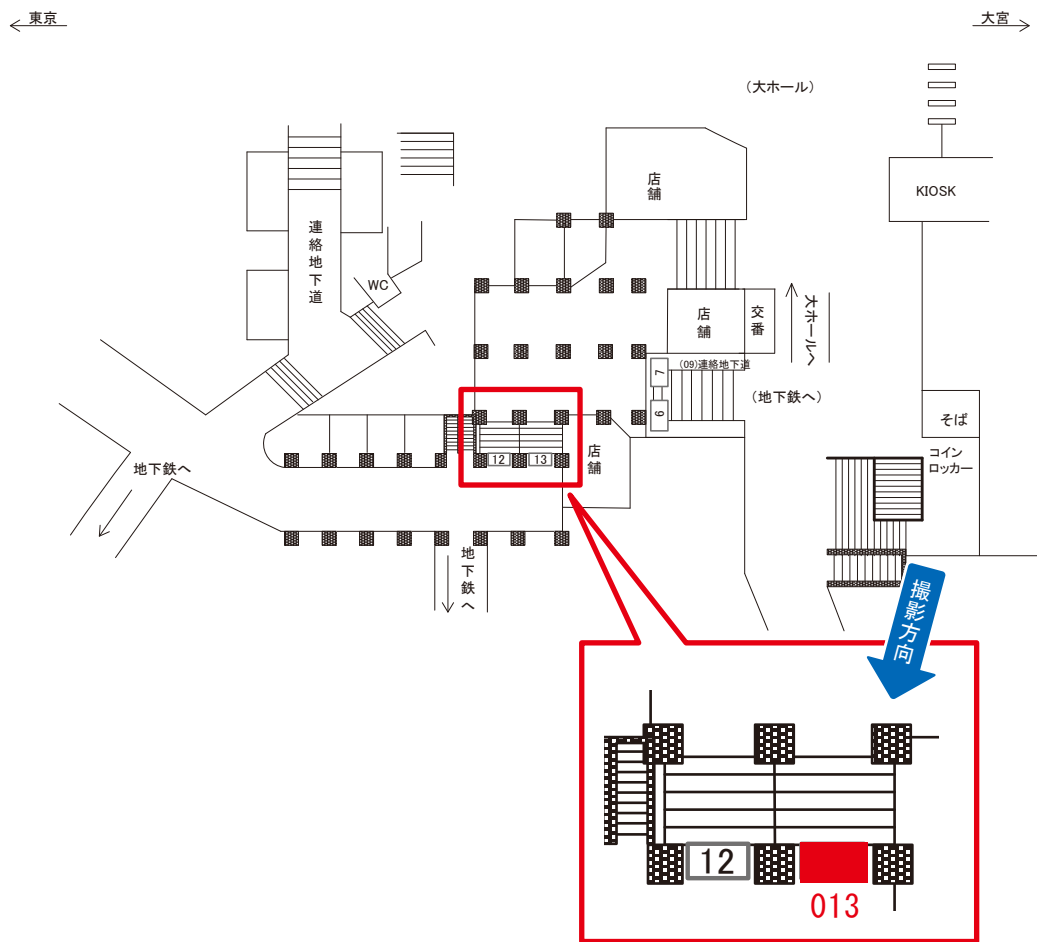

上野駅 不忍口 サインボード (0203-02-071)

← 東京

大宮 →

媒体番号	駅	場所	サイズ(H×W)	面数	月額定価	電気料金	点灯	返還日
0203-02-071	上野	不忍口	1.50×0.85	1	106,000円	1,230円	7:00~23:00	2019/4/30

※業種によっては規制がある場合がございますので、事前にご相談ください。

☆1基でも半額媒体(月額定価より半額になります)

上野駅 広小路口 サインボード (0203-03-037)

媒体番号	駅	場所	サイズ(H×W)	面数	月額定価	電気料金	点灯	返還日
0203-03-037	上野	広小路口	1.48×0.73	1	130,000円	—	—	2021/4/10

※業種によっては規制がある場合がございますので、事前にご相談ください。

上野駅 広小路口 サインボード (0203-03-038)

媒体番号	駅	場所	サイズ(H×W)	面数	月額定価	電気料金	点灯	返還日
0203-03-038	上野	広小路口	0.80×1.80	1	150,000円	—	—	2021/4/10

※業種によっては規制がある場合がございますので、事前にご相談ください。

上野駅 連絡地下道 サインボード (0203-09-013)

媒体番号	駅	場所	サイズ(H×W)	面数	月額定価	電気料金	点灯	返還日
0203-09-013	上野	連絡地下道	1.20×3.00	1	200,000円	4,380円	7:00~23:00	2021/3/31

※業種によっては規制がある場合がございますので、事前にご相談ください。

上野駅 北行線側 サインボード (0203-11-080)

媒体番号	駅	場所	サイズ(H×W)	面数	月額定価	電気料金	点灯	返還日
0203-11-080	上野	北行線側	3.08 × 4.08	1	300,000円	4,200円	7:00~23:00	2021/4/20

※業種によっては規制がある場合がございますので、事前にご相談ください。