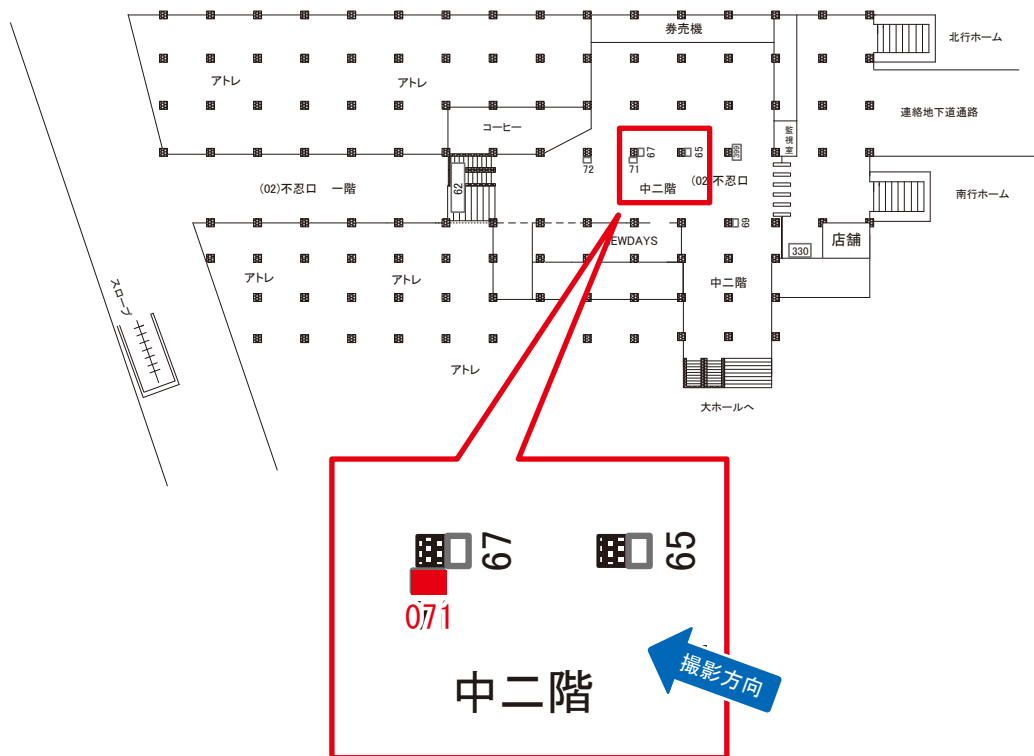

上野駅 不忍口 サインボード (0203-02-071)

← 東京

大宮 →

媒体番号	駅	場所	サイズ(H×W)	面数	月額定価	電気料金	点灯	返還日
0203-02-071	上野	不忍口	1.50×0.85	1	106,000円	1,230円	7:00~23:00	2019/4/30

※業種によっては規制がある場合がございますので、事前にご相談ください。

☆1基でも半額媒体(月額定価より半額になります)

上野駅 広小路口 サインボード (0203-03-037)

媒体番号	駅	場所	サイズ(H×W)	面数	月額定価	電気料金	点灯	返還日
0203-03-037	上野	広小路口	1.48×0.73	1	130,000円	—	—	2021/4/10

※業種によっては規制がある場合がございますので、事前にご相談ください。

上野駅 広小路口 サインボード (0203-03-038)

媒体番号	駅	場所	サイズ(H×W)	面数	月額定価	電気料金	点灯	返還日
0203-03-038	上野	広小路口	0.80×1.80	1	150,000円	—	—	2021/4/10