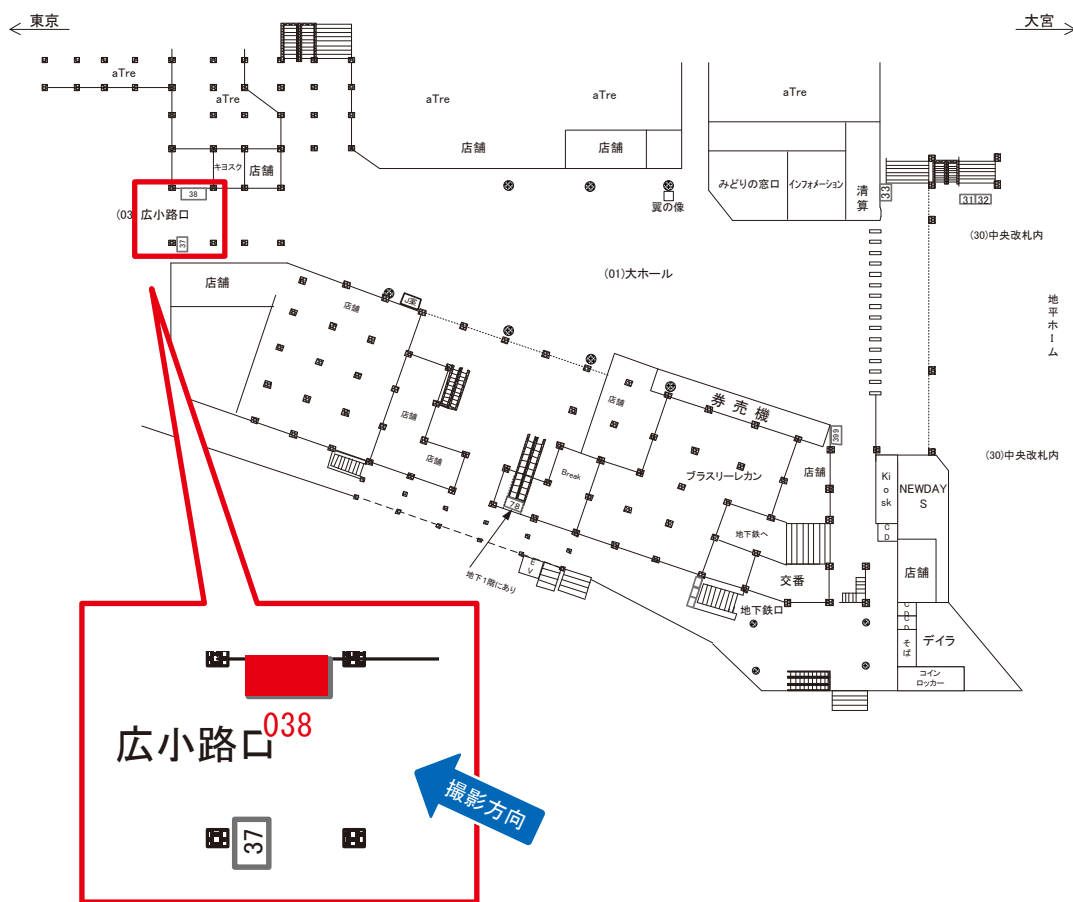

上野駅 不忍口 サインボード (0203-02-071)

← 東京

大宮 →

媒体番号	駅	場所	サイズ(H×W)	面数	月額定価	電気料金	点灯	返還日
0203-02-071	上野	不忍口	1.50×0.85	1	106,000円	1,230円	7:00~23:00	2019/4/30

※業種によっては規制がある場合がございますので、事前にご相談ください。

☆1基でも半額媒体(月額定価より半額になります)

上野駅 広小路口 サインボード (0203-03-037)

媒体番号	駅	場所	サイズ(H×W)	面数	月額定価	電気料金	点灯	返還日
0203-03-037	上野	広小路口	1.48×0.73	1	130,000円	—	—	2021/4/10

※業種によっては規制がある場合がございますので、事前にご相談ください。

上野駅 広小路口 サインボード (0203-03-038)

媒体番号	駅	場所	サイズ(H×W)	面数	月額定価	電気料金	点灯	返還日
0203-03-038	上野	広小路口	0.80×1.80	1	150,000円	—	—	2021/4/10

※業種によっては規制がある場合がございますので、事前にご相談ください。

上野駅 連絡地下道 サインボード (0203-09-013)

媒体番号	駅	場所	サイズ(H×W)	面数	月額定価	電気料金	点灯	返還日
0203-09-013	上野	連絡地下道	1.20×3.00	1	200,000円	4,380円	7:00~23:00	2021/3/31

※業種によっては規制がある場合がございますので、事前にご相談ください。

上野駅 北行線側 サインボード (0203-11-080)

媒体番号	駅	場所	サイズ(H×W)	面数	月額定価	電気料金	点灯	返還日
0203-11-080	上野	北行線側	3.08 × 4.08	1	300,000円	4,200円	7:00~23:00	2021/4/20

※業種によっては規制がある場合がございますので、事前にご相談ください。